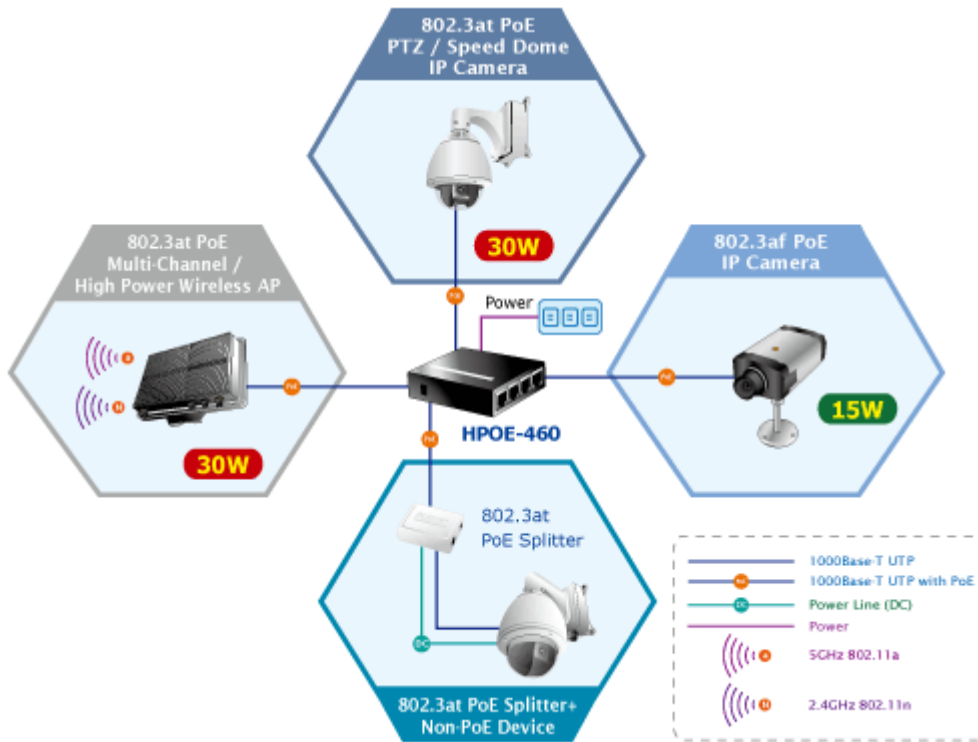

POE INJEKTOR PLANET HPOE-460

Cena celkem:	2 940 Kč
	(bez DPH: 2 430 Kč)
Běžná cena:	3 234 Kč
Ušetříte:	294 Kč
Kód zboží:	NAOPNT100002
Part No.:	HPOE-460
Záruka:	38 měs.
Stav:	Nové zboží

Popis

PLANET HPOE-460

PoE 4portový injektor pro napájení po Ethernetovém kabelu. Standard IEEE 802.3af, Mid-Span, napájecí výkon 120W. 4 porty data-in, 4 porty data+power out. Napájení DC 52~56V.

PoE (power over ethernet) Injektor HUB pro napájení zařízení po ethernetu podle IEEE 802.3af a vícepříkonových zařízení IEEE 802.3at. Je navržen pro napájení zařízení jako jsou PTZ nebo Speedome IP kamery nebo WiFi přístupové body. K dispozici jsou celkem 4 porty s celkovým výstupním výkonem 120W, injektor je průchozí, napájení přidružuje na již stávající ethernet Cat5/5e/6 vedení.

Pokud koncové zařízení nepodporuje IEEE802.3at budete potřebovat POE-161S, které pro danou kabelovou trasu napájení pro vzdálené zařízení poskytne.

ZÁKLADNÍ SPECIFIKACE

Rozhraní: 8 x RJ-45 10/100/1000 Mbps : 4 x Data input, 4 x Data + Power output

Celkový napájecí výkon: do 120 W, IEEE 802.3af, IEEE 802.3at

Zatížitelnost portu: až 30,8 W

Napájení: DC 52 - 56 V

Provozní teplota: 0 až 50°C

Rozměry: 97 x 70 x 26 mm

Hmotnost: 220 g

[Manuál](#)

[Ostatní download](#)