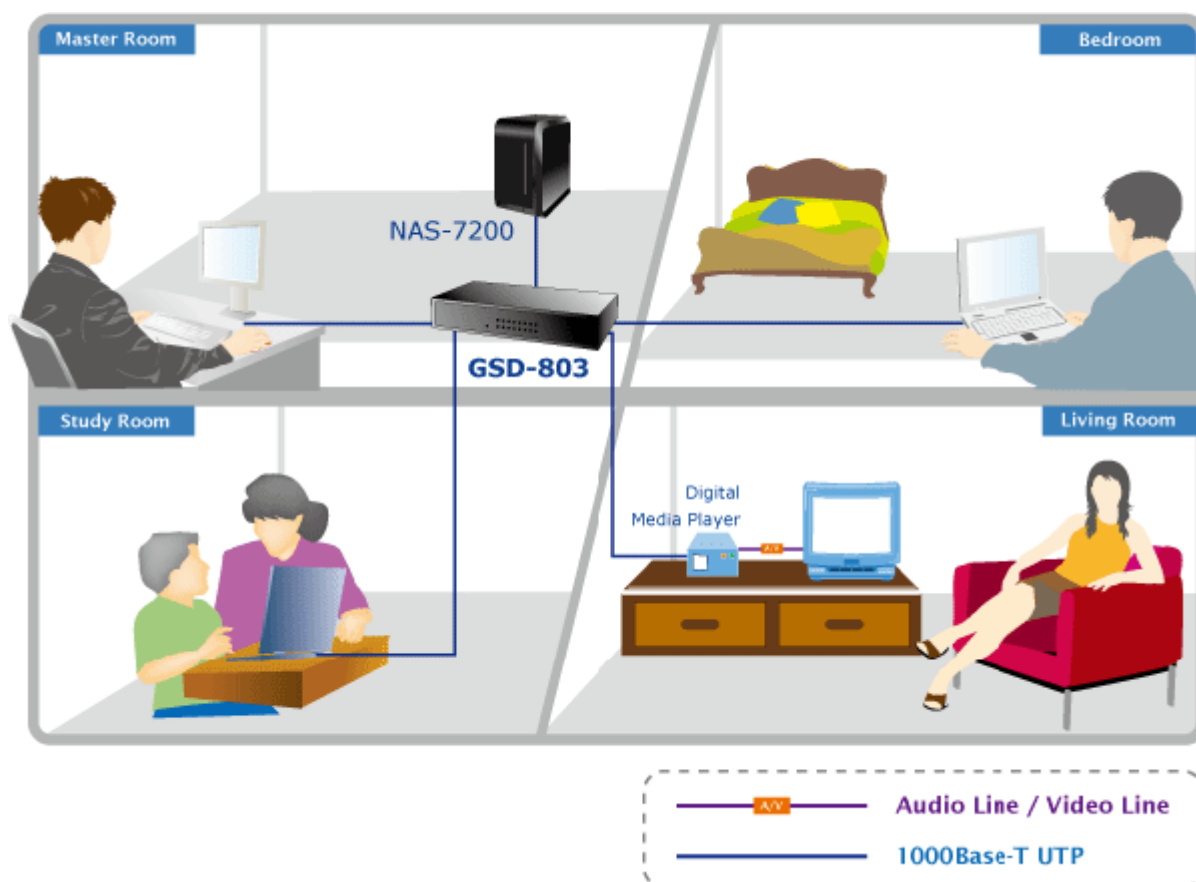

Gigabitové přepínače v miniaturním provedení pro stolní použití. Mají plnou propustnost, jsou neblokující, vybaveny architekturou Store and Forward. Rozměry jejich kovových skříněk dovolují jejich umístění do malých 10" rozvaděčů či nenápadné uložení kdekoliv.

ZÁKLADNÍ SPECIFIKACE

Fyzické vlastnosti:

Porty: 8 x RJ-45 10/100/1000BASE-T

Paměť: 4k MAC adres

Propustnost: sběrnice 16 Gbps, provozně 11,9 Mpps (64B)

Podpora přenosu: JumboFrame 9KB

Provedení: desktop

Napájení: externí zdroj 5V DC, celkový příkon do 3,4W

Ochrana: bez ochrany

Provozní teplota: 0 - 50°C

Rozměry: 155 x 86 x 26 mm

Hmotnost: 348 g

Intelligent Power Savings

Power Saving **40%**

*Full Port link/Cable length < 20m

**Save
26,280 Watts
yearly**