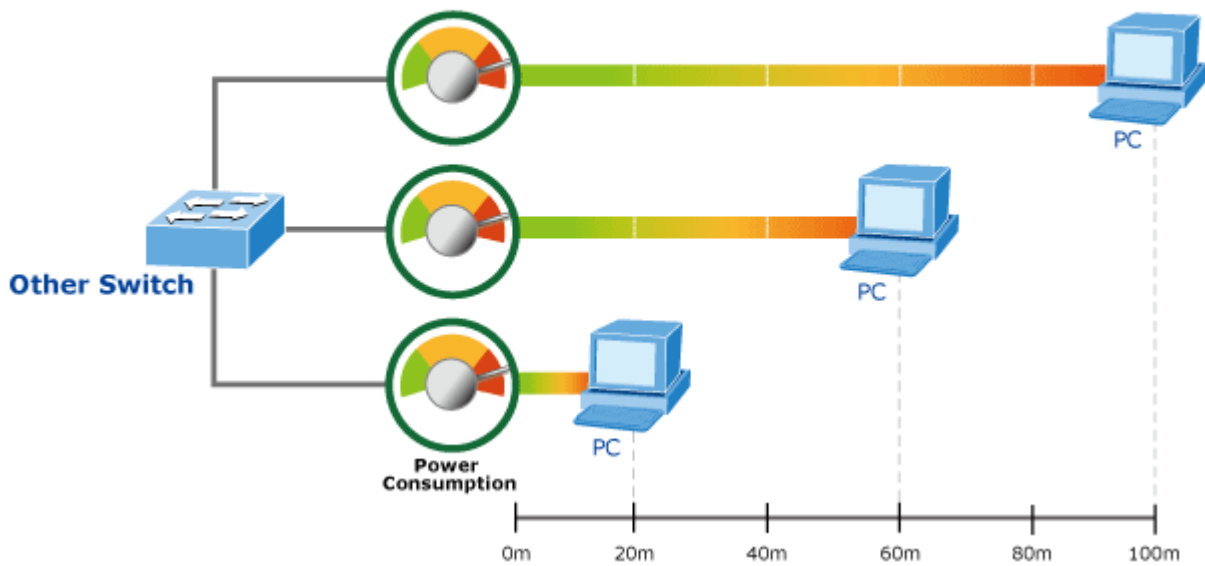

Gigabitové přepínače v miniaturním provedení pro stolní použití. Mají plnou propustnost, jsou neblokující, vybaveny architekturou Store and Forward. Rozměry jejich kovových skříněk dovolují jejich umístění do malých 10" rozvaděčů či nenápadné uložení kdekoliv.

Ochrana: bez ochrany

Provozní teplota: 0 - 50°C

Rozměry: 155 x 86 x 26 mm

Hmotnost: 348 g

Intelligent Power Savings

Power Saving **40%**

*Full Port link/Cable length < 20m

**Save
26,280 Watts
yearly**