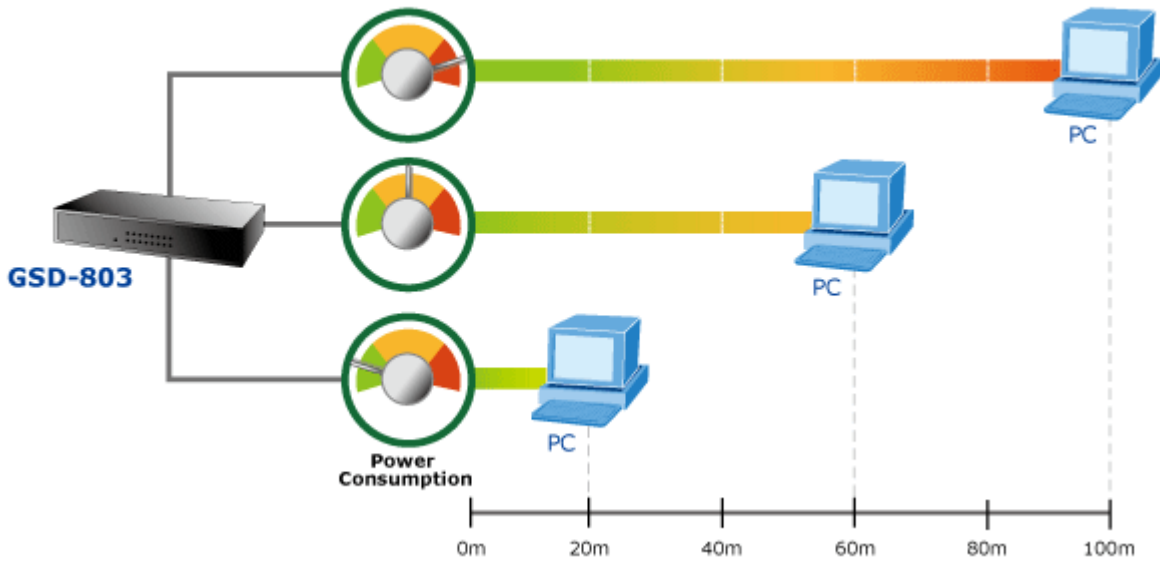

Gigabitové přepínače v miniaturním provedení pro stolní použití. Mají plnou propustnost, jsou neblokující, vybaveny architekturou Store and Forward. Rozměry jejich kovových skříněk dovolují jejich umístění do malých 10" rozvaděčů či nenápadné uložení kdekoliv.

ZÁKLADNÍ SPECIFIKACE

Fyzické vlastnosti:

Porty: 8 x RJ-45 10/100/1000BASE-T

Paměť: 4k MAC adres

Propustnost: sběrnice 16 Gbps, provozně 11,9 Mpps (64B)

Podpora přenosu: JumboFrame 9KB

Provedení: desktop

Napájení: externí zdroj 5V DC, celkový příkon do 3,4W

Ochrana: bez ochrany

Provozní teplota: 0 - 50°C

Rozměry: 155 x 86 x 26 mm

Hmotnost: 348 g

Intelligent Power Savings

Power Saving **40%**

*Full Port link/Cable length < 20m

**Save
26,280 Watts
yearly**