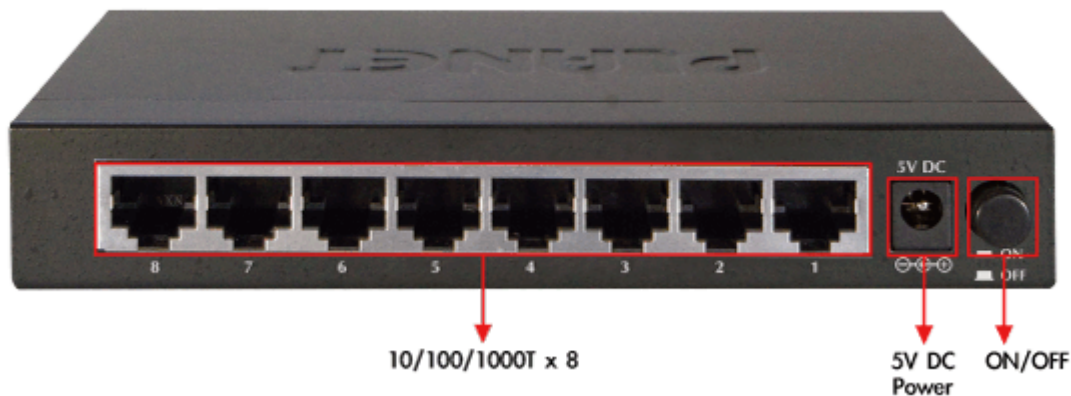

SWITCH PLANET GSD-803

Cena celkem:

753 Kč**(bez DPH: 622 Kč)**

Běžná cena:

828 Kč

Ušetříte:

75 Kč

Kód zboží:

PLANET GSD-803

8portový Gigabitový desktopový přepínač. Autodetekce rychlosti a typu kabelu. Kovová skříň. Energeticky efektivní ethernet zařízení podle 802.3az (EEE) a EuP, bez ventilátorů, ext.napájení.

Gigabitové přepínače v miniaturním provedení pro stolní použití. Mají plnou propustnost, jsou neblokující, vybaveny architekturou Store and Forward. Rozměry jejich kovových skříněk dovolují jejich umístění do malých 10" rozvaděčů či nenápadné uložení kdekoliv.

ZÁKLADNÍ SPECIFIKACE

Fyzické vlastnosti:

Porty: 8 x RJ-45 10/100/1000BASE-T

Paměť: 4k MAC adres

Propustnost: sběrnice 16 Gbps, provozně 11,9 Mpps (64B)

Podpora přenosu: JumboFrame 9KB

Provedení: desktop

Napájení: externí zdroj 5V DC, celkový příkon do 3,4W