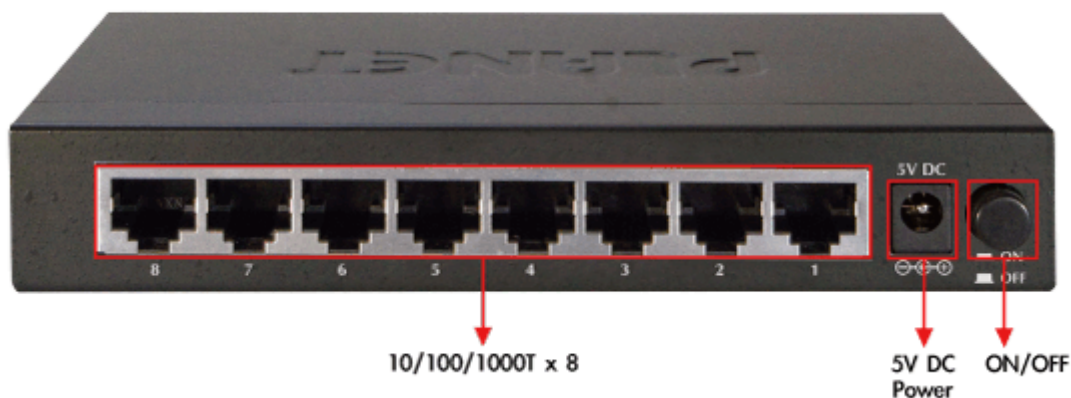

SWITCH PLANET GSD-803

Cena celkem:	858 Kč
	(bez DPH: 709 Kč)
Běžná cena:	944 Kč
Ušetříte:	86 Kč
Kód zboží:	NAPPNT1036
Part No.:	GSD-803
Záruka:	38 měs.
Stav:	Nové zboží

Popis

PLANET GSD-803

8portový Gigabitový desktopový přepínač. Autodetekce rychlosti a typu kabelu. Kovová skříň. Energeticky efektivní ethernet zařízení podle 802.3az (EEE) a EuP, bez ventilátorů, ext.napájení.

Gigabitové přepínače v miniaturním provedení pro stolní použití. Mají plnou propustnost, jsou neblokující, vybaveny architekturou Store and Forward. Rozměry jejich kovových skříněk dovolují jejich umístění do malých 10" rozvaděčů či nenápadné uložení kdekoliv.

ZÁKLADNÍ SPECIFIKACE

Fyzické vlastnosti:

Porty: 8 x RJ-45 10/100/1000BASE-T

Paměť: 4k MAC adres

Propustnost: sběrnice 16 Gbps, provozně 11,9 Mpps (64B)

Podpora přenosu: JumboFrame 9KB

Provedení: desktop

Napájení: externí zdroj 5V DC, celkový příkon do 3,4W

Ochrana: bez ochrany

Provozní teplota: 0 - 50°C

Rozměry: 155 x 86 x 26 mm

Hmotnost: 348 g

Intelligent Power Savings

Power Saving **40%**

*Full Port link/Cable length < 20m

**Save
26,280 Watts
yearly**