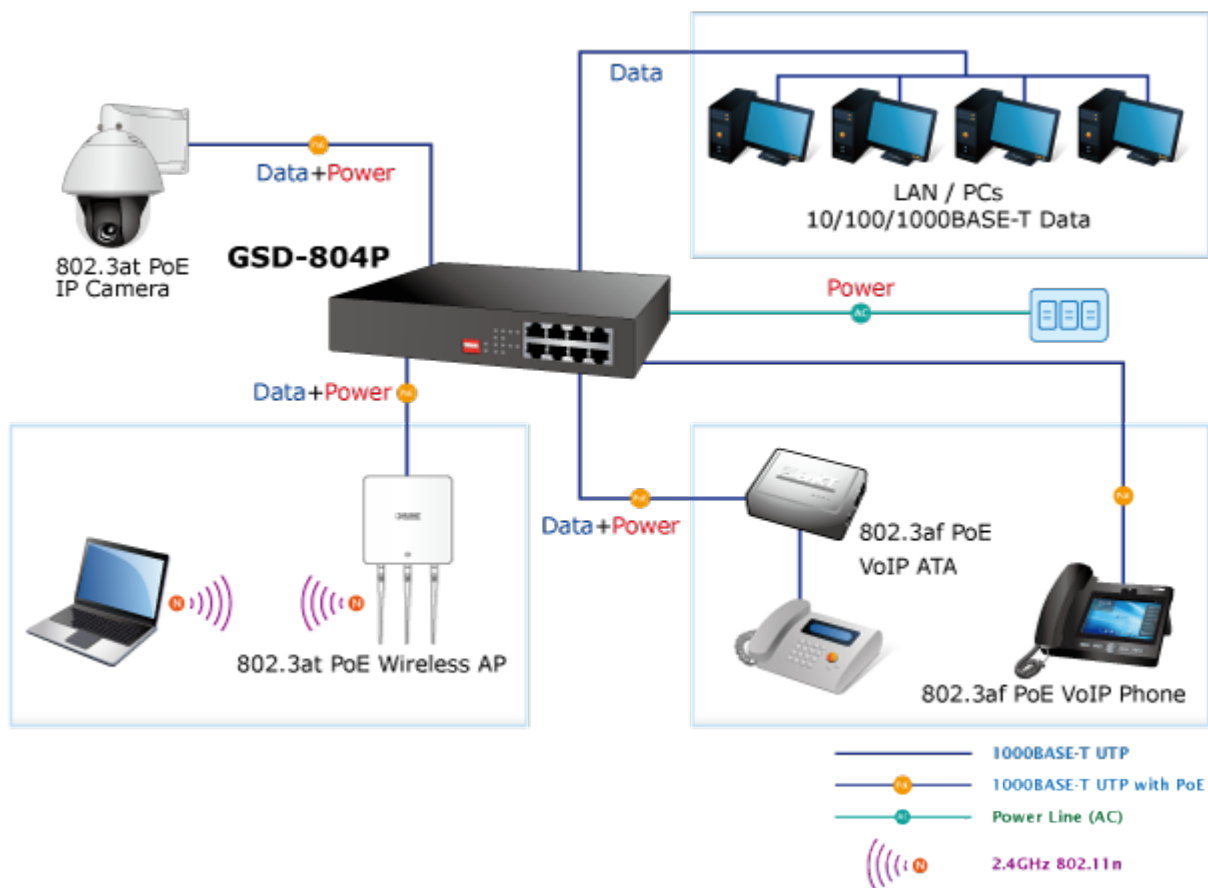

Popis

PLANET GSD-804P

Jednoduchý neřízený 8portový switch nabízející na čtyřech portech funkci PoE standardu 802.3at s celkovým výstupním výkonem 60 W. Potěší také rychlost samotných portů, která je až 1 Gbps. Switch je tak vhodný pro napájení malého počtu IP kamer, kde zcela postačí přepínací kapacita 16 Gbps s propustností až 11,9 Mpps.

Samotné tělo switche je z kovu a samozřejmě má ESD ochranu do 4 kV DC, nebo automatickou detekci připojených zařízení. Provedení bez ventilátorů.

Přenos PoE energie je možný na vzdálenost až 200 metrů při zachování rychlosti 10 Mbps díky možnosti volby napájení mezi standardním módem, nebo prodlouženým módem.

ZÁKLADNÍ SPECIFIKACE

Fyzické vlastnosti:

Porty: 8 x RJ-45 10/100/1000BASE-T, z toho 4x PoE výstup

Paměť: 4k MAC adres

Propustnost: sběrnice 16 Gbps, provozně 11,9 Mpps (64B)

Podpora přenosu: Frame 9KB

Verze IP protokolu: IPv4, IPv6

Celkový napájecí výkon: 60 W, IEEE 802.3af, IEEE 802.3at

Počet injektorů: 4 x až 30 W

Typ napájení: End-span

Pokročilé funkce:

1. Extended mód 10Mb/s s dosahem až 200m

Příklady použití:

[Ostatní download](#)