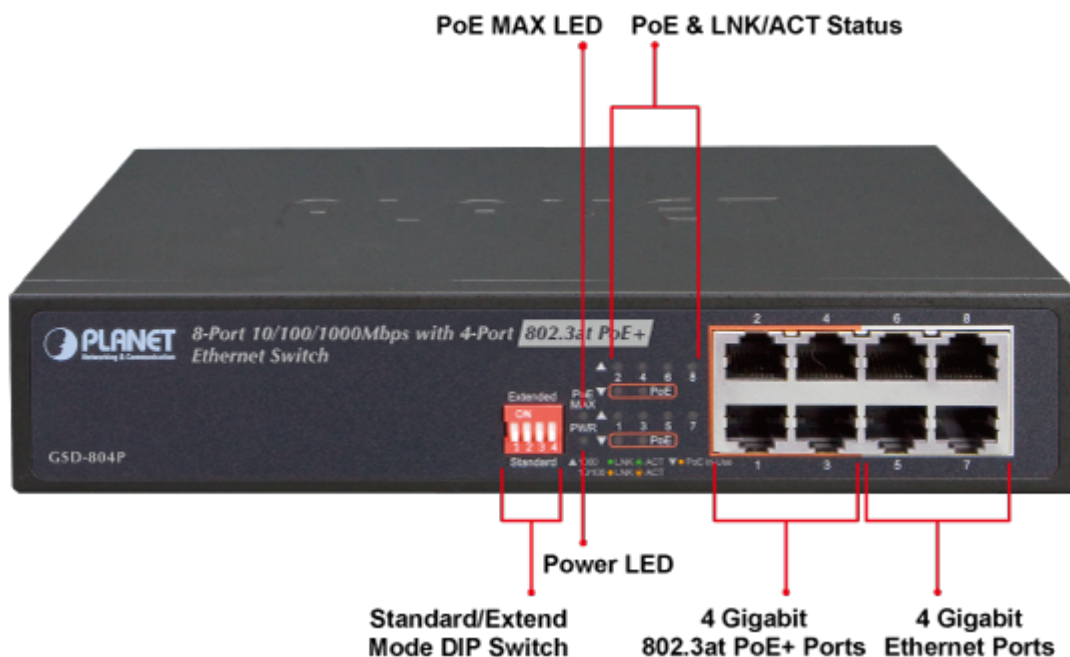

SWITCH PLANET GSD-804P

Cena celkem:

2 094 Kč

(bez DPH: 1 731 Kč)

Běžná cena:

2 304 Kč

Ušetříte:

209 Kč

Popis

PLANET GSD-804P

Jednoduchý neřízený 8portový switch nabízející na čtyřech portech funkci PoE standardu 802.3at s celkovým výstupním výkonem 60 W. Potěší také rychlost samotných portů, která je až 1 Gbps. Switch je tak vhodný pro napájení malého počtu IP kamer, kde zcela postačí přepínací kapacita 16 Gbps s propustností až 11,9 Mpps.

Samotné tělo switche je z kovu a samozřejmě má ESD ochranu do 4 kV DC, nebo automatickou detekci připojených zařízení. Provedení bez ventilátorů.

Přenos PoE energie je možný na vzdálenost až 200 metrů při zachování rychlosti 10 Mbps díky možnosti volby napájení mezi standardním módem, nebo prodlouženým módem.

ZÁKLADNÍ SPECIFIKACE

Fyzické vlastnosti:

Porty: 8 x RJ-45 10/100/1000BASE-T, z toho 4x PoE výstup

Paměť: 4k MAC adres

Propustnost: sběrnice 16 Gbps, provozně 11,9 Mpps (64B)

Podpora přenosu: Frame 9KB

Verze IP protokolu: IPv4, IPv6