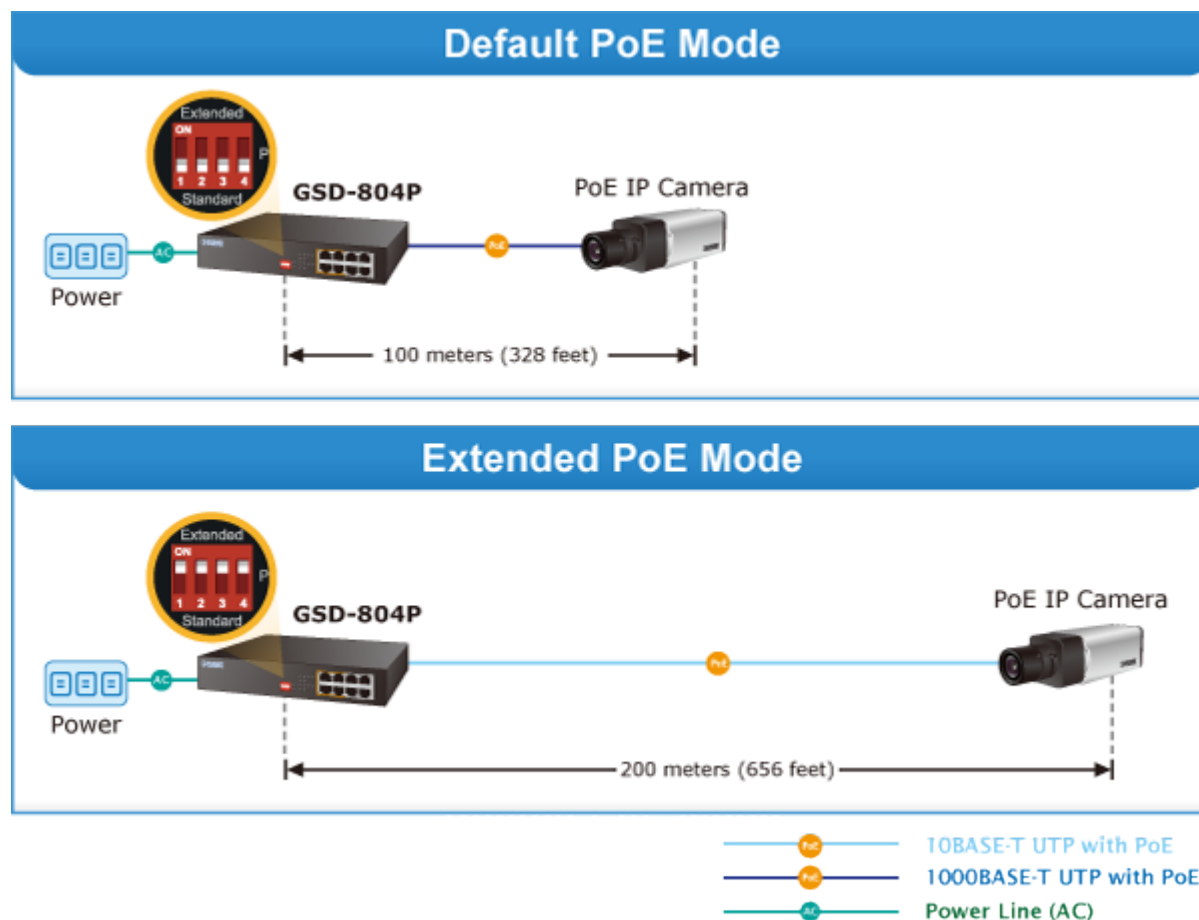

Popis

PLANET GSD-804P

Jednoduchý neřízený 8portový switch nabízející na čtyřech portech funkci PoE standardu 802.3at s celkovým výstupním výkonem 60 W. Potěší také rychlost samotných portů, která je až 1 Gbps. Switch je tak vhodný pro napájení malého počtu IP kamer, kde zcela postačí přepínací kapacita 16 Gbps s propustností až 11,9 Mpps.

Samotné tělo switche je z kovu a samozřejmě má ESD ochranu do 4 kV DC, nebo automatickou detekci připojených zařízení. Provedení bez ventilátorů.

Přenos PoE energie je možný na vzdálenost až 200 metrů při zachování rychlosti 10 Mbps díky možnosti volby napájení mezi standardním módem, nebo prodlouženým módem.

ZÁKLADNÍ SPECIFIKACE

Fyzické vlastnosti:

Porty: 8 x RJ-45 10/100/1000BASE-T, z toho 4x PoE výstup

Paměť: 4k MAC adres

Propustnost: sběrnice 16 Gbps, provozně 11,9 Mpps (64B)

Podpora přenosu: Frame 9KB

Verze IP protokolu: IPv4, IPv6

Provedení: rack 1U

Napájení: interní AC 100-240V, 50/60Hz, 2A max., příkon max. 65 W

Ochrana: ESD do 4kV DC

Provozní teplota: 0°C - 50°C, vlhkost do 95%

Rozměry: 215 x 133 x 42 mm

Hmotnost: 929 g

POE funkce: