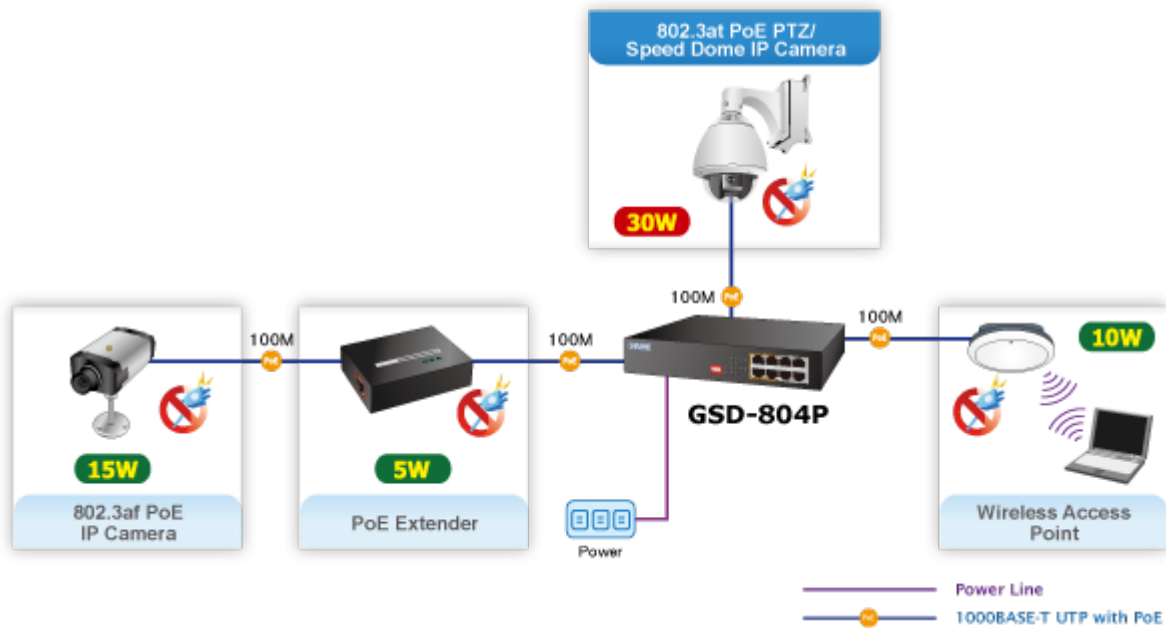

SWITCH PLANET GSD-804P

Cena celkem:

2 094 Kč

(bez DPH: 1 731 Kč)

Běžná cena:

2 304 Kč

Ušetříte:

209 Kč

Popis

PLANET GSD-804P

Jednoduchý neřízený 8portový switch nabízející na čtyřech portech funkci PoE standardu 802.3at s celkovým výstupním výkonem 60 W. Potěší také rychlost samotných portů, která je až 1 Gbps. Switch je tak vhodný pro napájení malého počtu IP kamer, kde zcela postačí přepínací kapacita 16 Gbps s propustností až 11,9 Mpps.

Samotné tělo switche je z kovu a samozřejmě má ESD ochranu do 4 kV DC, nebo automatickou detekci připojených zařízení. Provedení bez ventilátorů.

Přenos PoE energie je možný na vzdálenost až 200 metrů při zachování rychlosti 10 Mbps díky možnosti volby napájení mezi standardním módem, nebo prodlouženým módem.

Celkový napájecí výkon: 60 W, IEEE 802.3af, IEEE 802.3at

Počet injektorů: 4 x až 30 W

Typ napájení: End-span

Pokročilé funkce:

1. Extended mód 10Mb/s s dosahem až 200m

Příklady použití:

[Ostatní download](#)