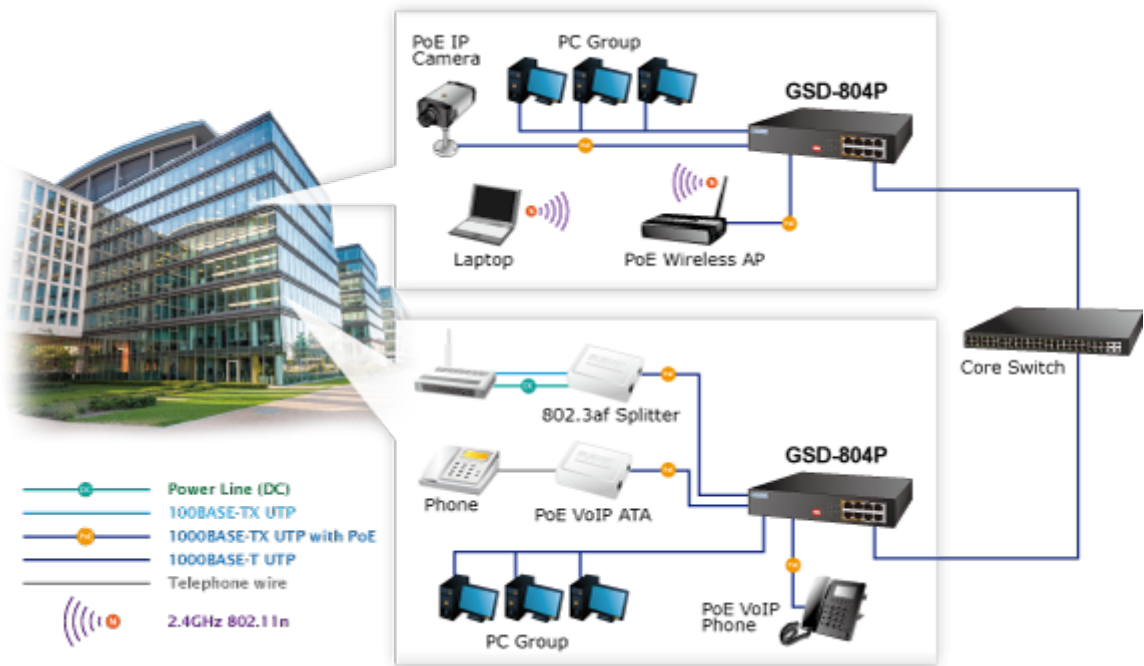

Popis

PLANET GSD-804P

Jednoduchý neřízený 8portový switch nabízející na čtyřech portech funkci PoE standardu 802.3at s celkovým výstupním výkonem 60 W. Potěší také rychlost samotných portů, která je až 1 Gbps. Switch je tak vhodný pro napájení malého počtu IP kamer, kde zcela postačí přepínací kapacita 16 Gbps s propustností až 11,9 Mpps.

Samotné tělo switche je z kovu a samozřejmě má ESD ochranu do 4 kV DC, nebo automatickou detekci připojených zařízení. Provedení bez ventilátorů.

Přenos PoE energie je možný na vzdálenost až 200 metrů při zachování rychlosti 10 Mbps díky možnosti volby napájení mezi standardním módem, nebo prodlouženým módem.

Celkový napájecí výkon: 60 W, IEEE 802.3af, IEEE 802.3at

Počet injektorů: 4 x až 30 W

Typ napájení: End-span

Pokročilé funkce:

1. Extended mód 10Mb/s s dosahem až 200m

Příklady použití:

[Ostatní download](#)