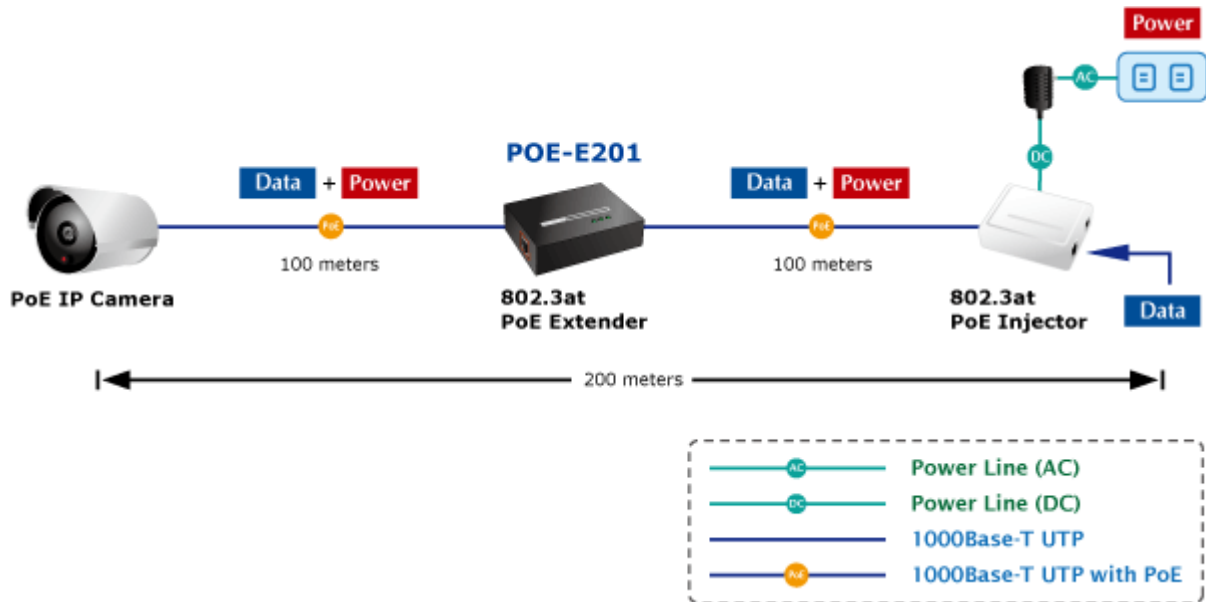

[Vlastnosti](#)

[Manuál](#)

[Ostatní download](#)