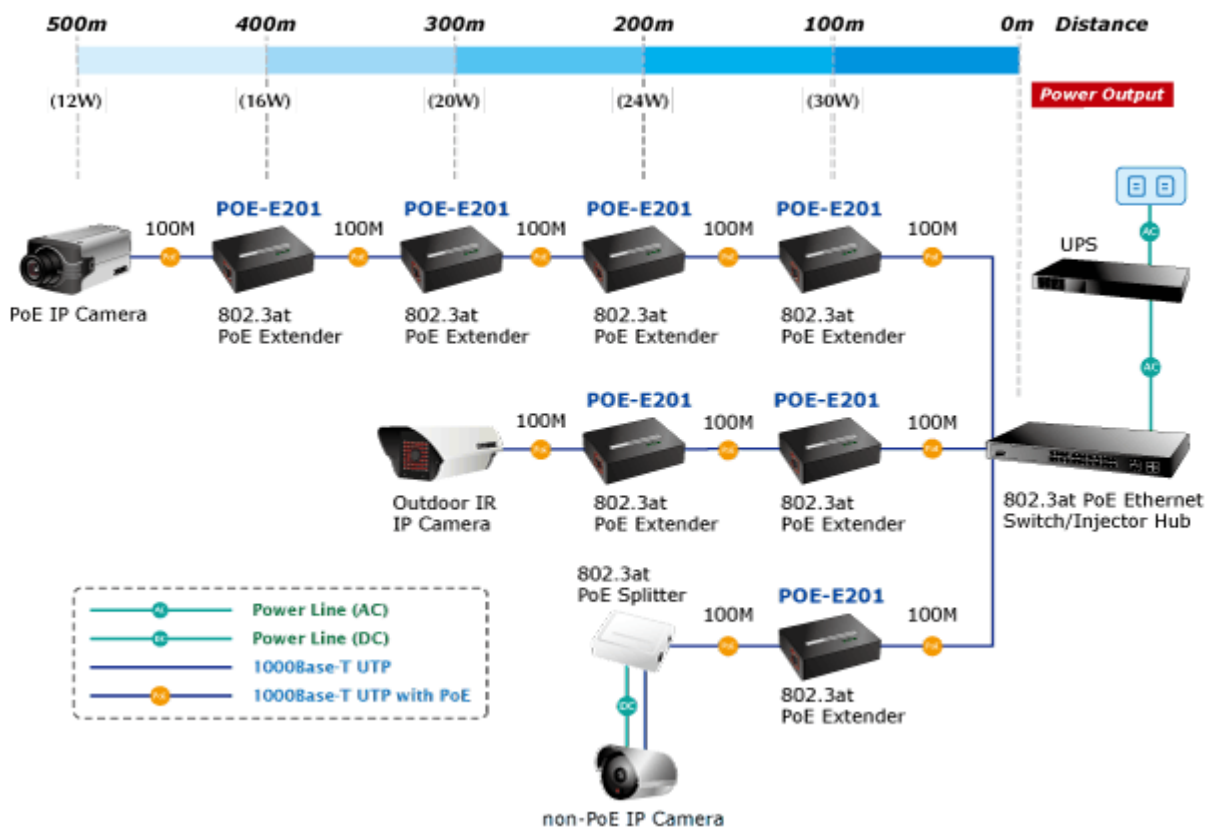

[Vlastnosti](#)

[Manuál](#)

[Ostatní download](#)