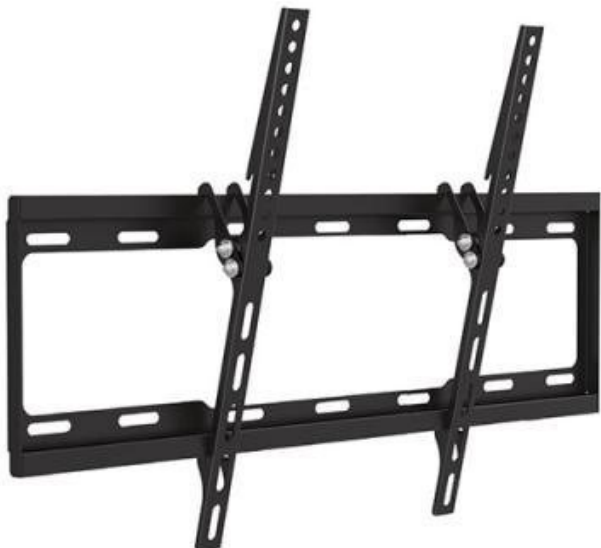

SUNNE BY ELITE SCREENS 37-70-EF NA ZEĎ

Cena celkem:

656 Kč

(bez DPH: 542 Kč)

Běžná cena:

722 Kč

Ušetříte:

66 Kč

Kód zboží:

TELSUN0034

Part No.:

37-70-ET

Záruka:

24 měs.

Stav:

Nové zboží

Popis

Sunne by Elite Screens 37-70-ET

Držák na zeď pro montáž monitorů a televizí s úhlopříčkou **37" - 70"**. Možný náklon 14°. Maximální zatížení tohoto držáku je **35 kg**.

ZÁKLADNÍ SPECIFIKACE

Velikost obrazovky: 37" - 70"

Vzdálenost TV od zdi: 25 mm

Maximální nosnost: 35 kg

Max. VESA: 600 x 400

Barva: černá