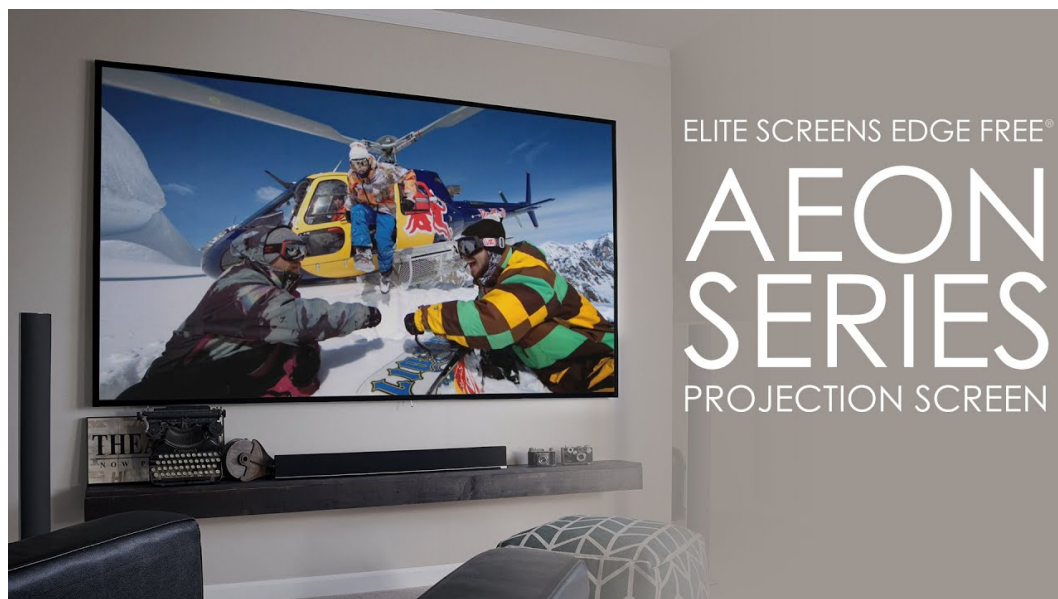

### Elite Screens AR100DHD3

Projekční plátno v pevném hliníkovém rámu s úhlopříčkou 100". **CineGrey 3D** je referenční kvalitní materiál vyvinutý pro prostředí s minimální kontrolou nad osvětlením místnosti. Plátno podporuje aktivní 3D a 4K Ultra HD Ready, kromě toho nabízí šířku zorného úhlu až **90°**. Plátno je možné snadno a rychle připevnit na stěnu.