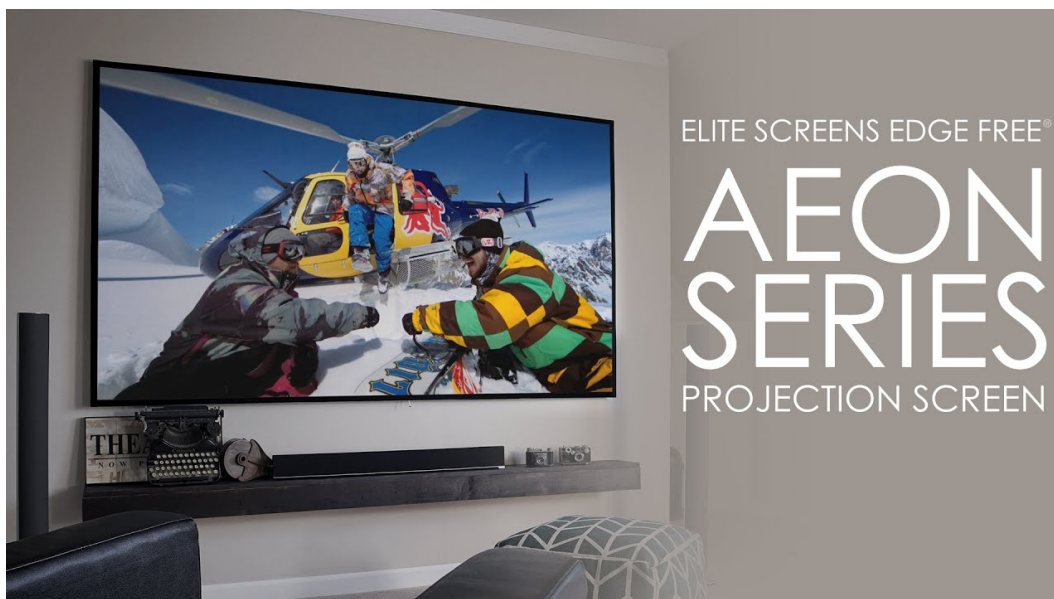

Projekční plátno v pevném hliníkovém rámu s úhlopříčkou 100". **CineGrey 3D** je referenční kvalitní materiál vyvinutý pro prostředí s minimální kontrolou nad osvětlením místnosti. Plátno podporuje aktivní 3D a 4K Ultra HD Ready, kromě toho nabízí šířku zorného úhlu až **90°**. Plátno je možné snadno a rychle připevnit na stěnu.

ZÁKLADNÍ SPECIFIKACE

Úhlopříčka: 100"

Poměr stran: 16:9

Barva case: černá

Rozměry plátna: 124,9 x 223,7 cm

Materiál plátna: CineGrey 3D

Typ plátna: pevný rám

Jak instalovat projekční plátno