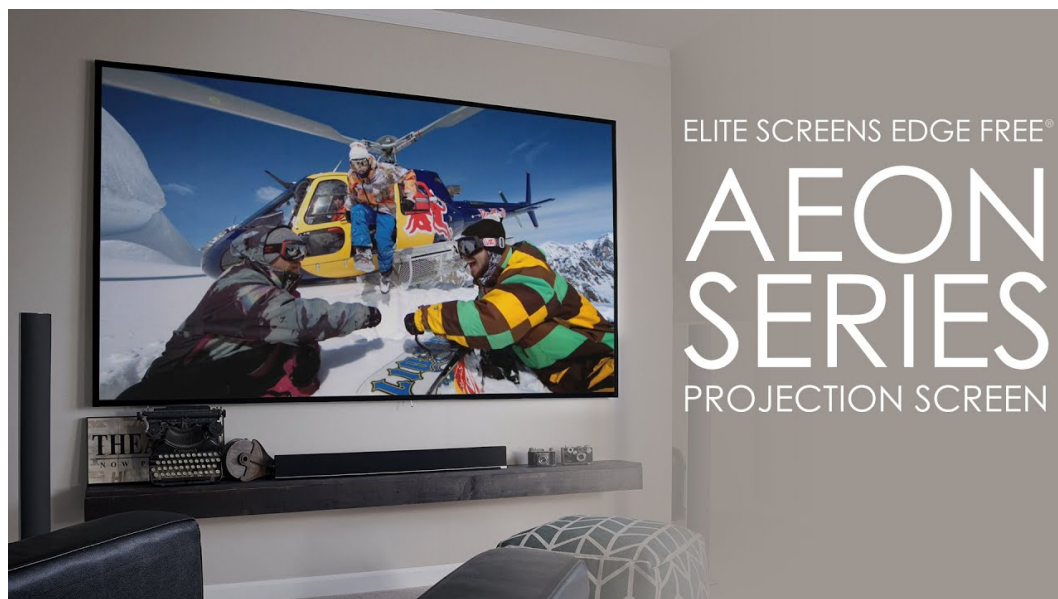

### Elite Screens AR110DHD3

Projekční plátno v pevném hliníkovém rámu s úhlopříčkou 110". **CineGrey 3D** je referenční kvalitní materiál vyvinutý pro prostředí s minimální kontrolou nad osvětlením místnosti. Plátno podporuje aktivní 3D a 4K Ultra HD Ready, kromě toho nabízí šířku zorného úhlu až **90°**. Plátno je možné snadno a rychle připevnit na stěnu.