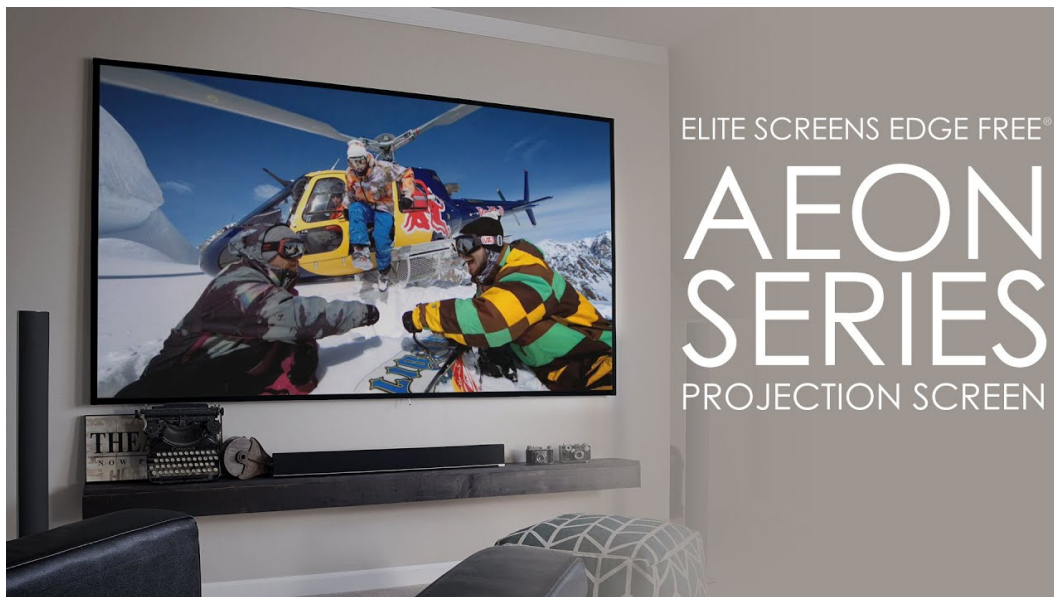

Projekční plátno v pevném hliníkovém rámu s úhlopříčkou 120". Materiál **CineWhite** má široký rozptyl světla, černobílý kontrast a přirozené barevné ztvárnění. Doporučuje se pro místnosti s kontrolovaným osvětlením. Plátno podporuje aktivní 3D a 4K Ultra HD Ready, kromě toho nabízí šířku zorného úhlu až **180°**. Plátno je možné snadno a rychle připevnit na stěnu.