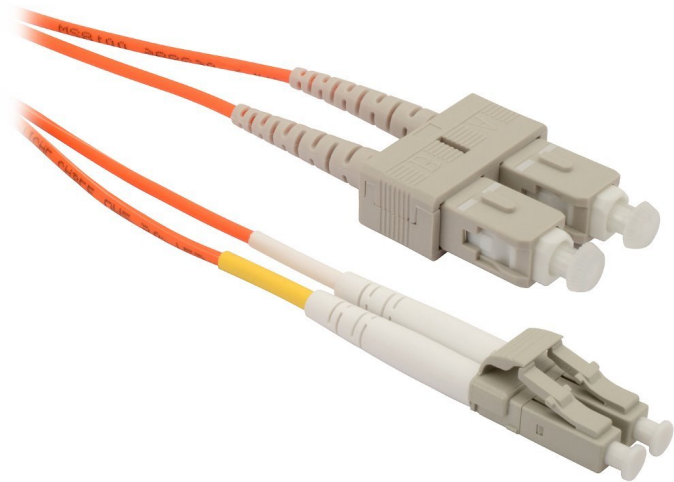

PATCH KABEL SOLARIX LC/SC 50/125 1M

Cena celkem:	150 Kč
	(bez DPH: 124 Kč)
Běžná cena:	165 Kč
Ušetříte:	15 Kč
Kód zboží:	NOISOL1004
Part No.:	70232115
Záruka:	24 měsíce (ů)
Stav:	Nové zboží

Popis

Solarix LC/SC 50/125 1m

Optické patch kabely jsou propojovací kabely určeny pro připojení aktivního zařízení k pasivnímu (optický rozváděč, optická vana), nebo jako propojení aktivních zařízení, popřípadě pasivních.

ZÁKLADNÍ SPECIFIKACE

Konektor 1: LC

Konektor 2: SC

Typ vlákna: 50/125 μm

Délka: 1 m