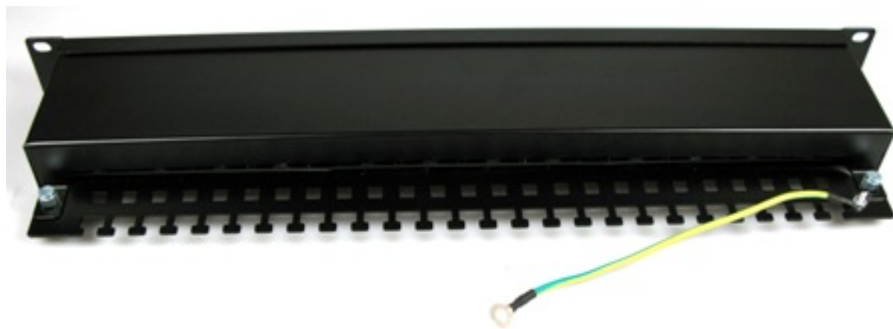

PATCH PANEL XTENDLAN XL-PP19-24C6S-A

Cena celkem:	1 682 Kč (bez DPH: 1 390 Kč)
Běžná cena:	1 850 Kč
Ušetříte:	168 Kč
Kód zboží:	NETXTE1145
Part No.:	XL-PP19-24C6S-A
Záruka:	26 měs.
Stav:	Nové zboží

Popis

XtendLan XL-PP19-24C6S-A

Propojovací panel, 24 portů RJ-45, CAT6, stíněný, 30u pozlacení, narážecí kontakty normal, celokovová konstrukce.

Svorkovnice narážecí (IDC), životnost zářezu 200x, vodič do zářezu AWG 22 - 26. Kontakty jsou na svorkovnici odlišeny barvami podle typu zapojení, a to buď podle T568A, nebo T568B nebo číselně značeny. Splňuje standardy TIA/EIA 568, EN 50173, ISO 11801. Součástí těla panelu je vyvazovací lišta pro pevné připevnění kabelů.

ZÁKLADNÍ SPECIFIKACE

Počet portů: 24

Výška: 1U

Provedení racku: 19"

Zadní pohled, uzavřený kryt

Čelní pohled

Horní pohled, uzavřený kryt

Horní pohled, konektory, zadní vyvazovací lišta a upínání kabeláže