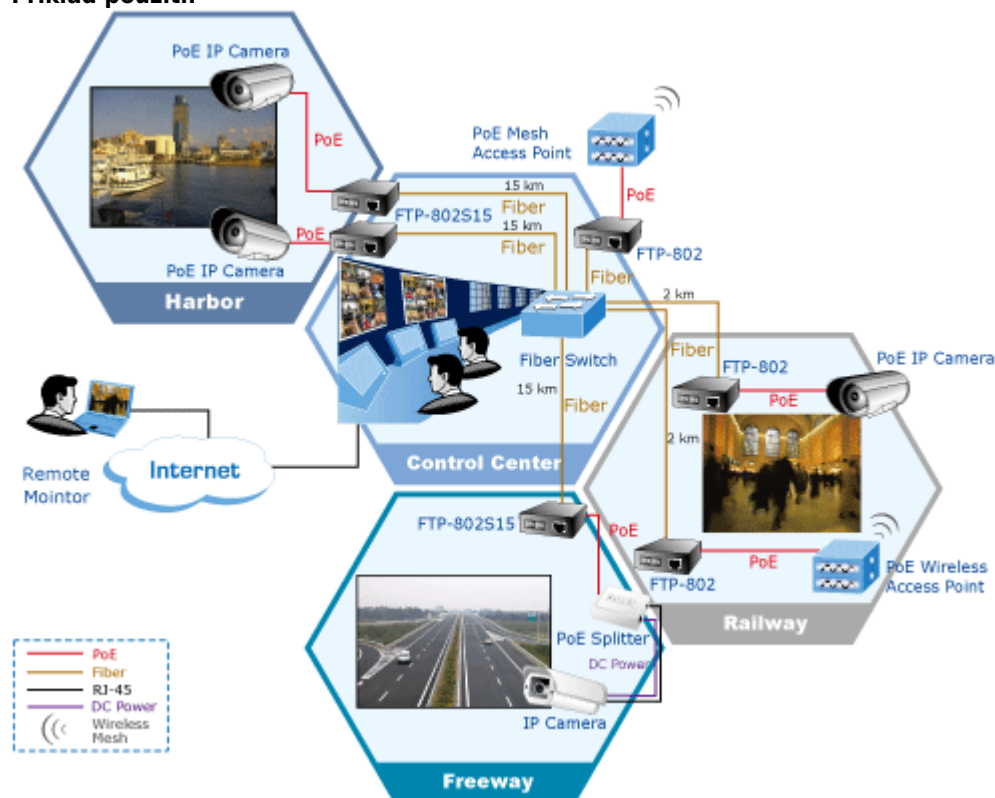

Soulad s normami: IEEE 802.3, IEEE 802.3u, IEEE 802.3x
PoE standard: IEEE 802.3af, PoE 48V DC, zatížitelnost max. 15,4W
Podpora přenosu: JumboFrame 1k MAC adres
Podpora OAM: ne
Napájení: z externího adaptéru, 48V DC, 0,4A
Provozní teplota: 0 až 50°C, vlhkost <90%
Rozměry: 97 x 70 x 26 mm
Hmotnost: 200 g

Příklad použití:

[Celkový přehled konvertorů](#)

[Manuál](#)

[Ostatní download](#)