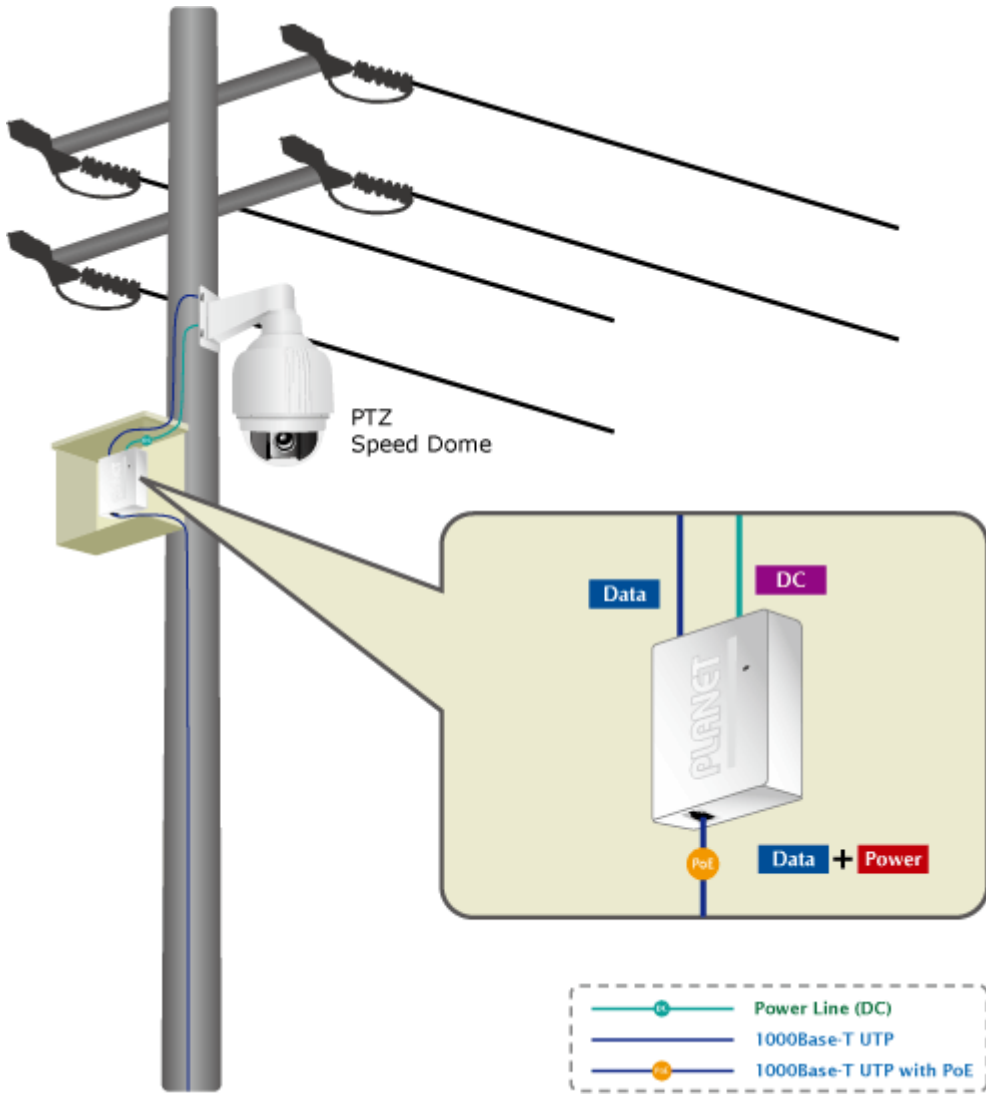

**Popis****PLANET POE-162S**

Konvertor pro napájení po ethernetovém kabelu standardu IEEE 802.3at (splitter, výstup DC 12V/24V). Montáž na zeď, plastová skříňka.

Power over Ethernet splitter IEEE 802.3at s maximální zatížitelností 25,5W pro napájení zařízení po ethernetu. Designovaný pro použití s kamerami PTZ, dotykovými monitory, VoIP aparáty nebo WiFi přístupovými body. Napájení PoE lze realizovat i na gigabitovém ethernetu, podporuje IEEE 802.3 / 802.3u / 802.3ab, 10/100/1000Base-T.

Výstupní napětí spliteru POE-162S lze volit DIP přepínačem 12V SS nebo 24V SS.

**ZÁKLADNÍ SPECIFIKACE**

**Rozhraní:** 2 x RJ-45 10/100/1000 Mbps : 1 x PoE vstup (data + napájení), 1 x Data + Power výstup

**Celkový napájecí výkon:** 12 V DC, 2A max., 24 V DC, 1A max.

**Napájení:** 802.3at PoE+ 52 ~ 56V DC

**Provozní teplota:** 0 až 50°C

**Rozměry:** 94 x 70 x 26 mm

**Hmotnost:** 197 g

**Příklady použití:**

Detail: