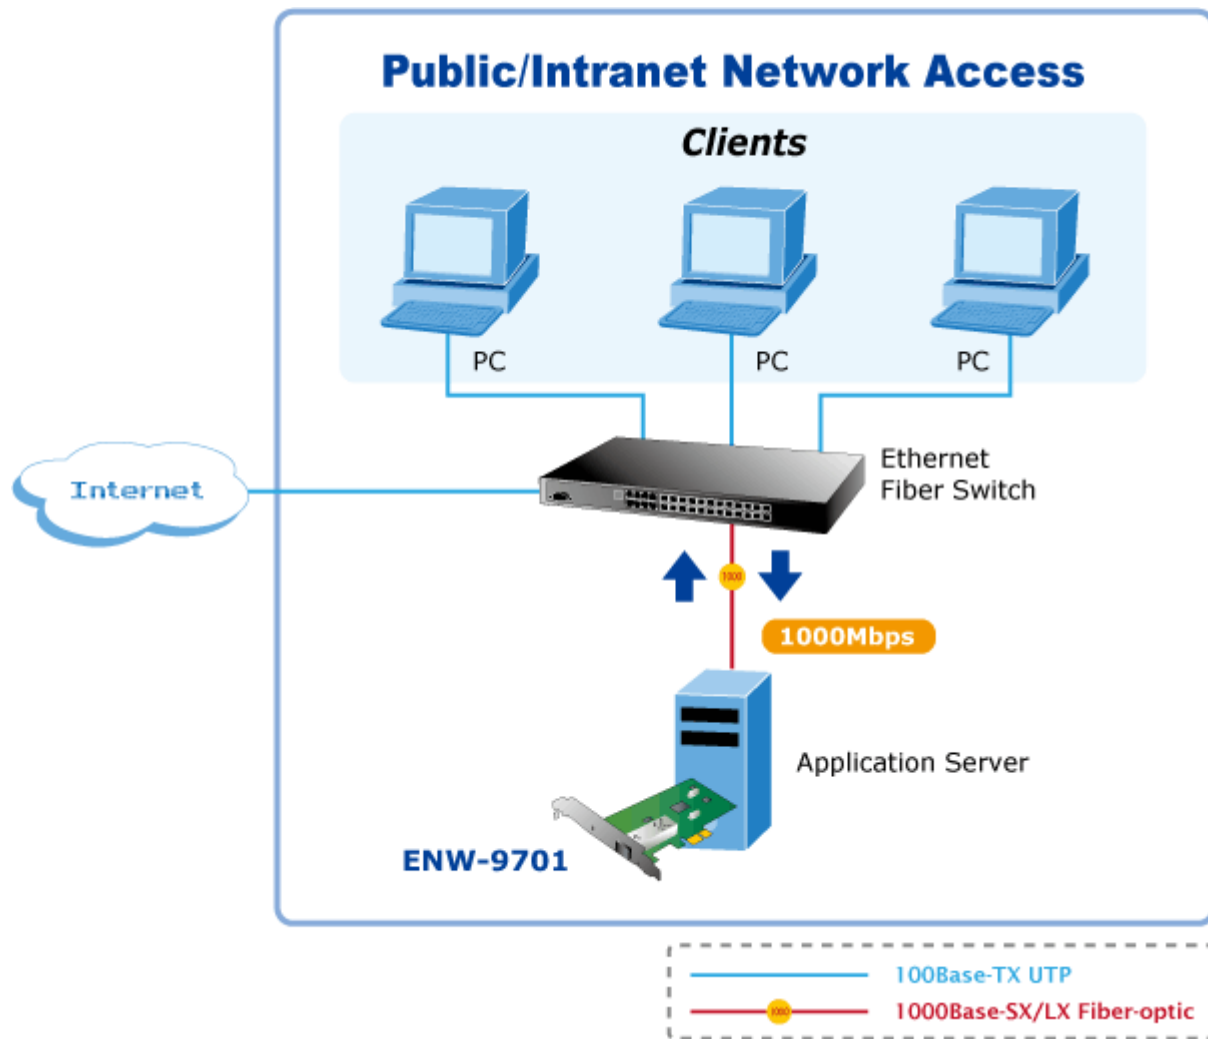

Gigabitová síťová karta 1000Base-X, SFP. PCI Express x1. Hardwarová akcelerace. Síťová karta pro optický Gigabitový Ethernet (IEEE 802.3z) dovolující okamžitou realizaci nasazení 1000Mbps přenosů v počítačové síti a na páteřních spojích mezi servery.

ZÁKLADNÍ SPECIFIKACE

Vlastnosti:

- 1000Base-X (1Gbps, IEEE802.3z), Full Duplex (1000/2000 Mbps), 100Base-TX (100Mbps, IEEE802.3u), 10Base-T (100 Mbps, IEEE802.3), Auto-
- Podpora tagování IEEE 802.1Q VLAN
- Podpora přenosu Jumbo rámců 9KB
- Hardwarová akcelerace, optimalizace na víceprocesorových stanicích RSS (Receive-side scaling), hardwarový buffer pro snížení zátěže stanice
- Hardwarová podpora protokolů IPv4 a IPv6

Rozhraní: PCI-E 1.1 x1

Rychlost: 1 Gbps

Porty: 1 x SFP

Pracovní teplota: 0°C - 65°C

Rozměry: 121,4 x 119,5 mm

Podporovaná prostředí:

 [Parametry](#)

 [Ostatní download](#)