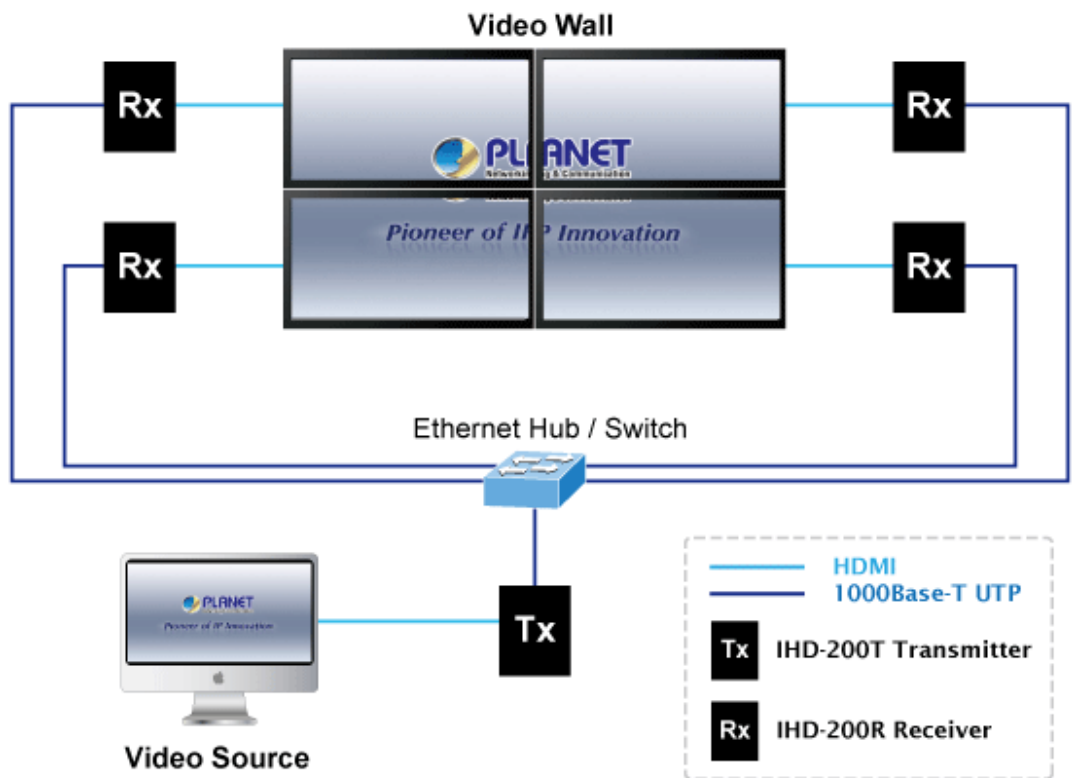

PŘIJÍMAČ PLANET IHD-200R

Cena celkem:	6 676 Kč (bez DPH: 5 517 Kč)
Běžná cena:	7 343 Kč
Ušetříte:	668 Kč
Kód zboží:	NETPLA1132
Part No.:	IHD-200R
Záruka:	26 měs.
Stav:	Nové zboží

Popis

Přijímač distribuce pro extender nebo video stěnu přes síť LAN (ethernet), podpora rozlišení HD až WUXGA. Přenos 16 nezávislých kanálů nebo 4 simultánních obrazů. Podpora funkce EDID. Spojení bod-bod nebo multicast. Web management, VESA montáž. Řešení pro IP distribuci video prezentací v prostředí LAN pro účely zobrazení na panelech a video stěnách. Jednotky přenosu podporují několik režimů od spojení vysílač-přijímač po multicast spojení bod vysílač-přijímače v režimech zobrazení pro jednotlivé monitory nebo jako video stěna. Video obraz lze zabezpečit proti zcizení obsahu metodou EDID, lze řídit kvalitu přenosu a vyhlazení videa pro kvalitní výstup.

Specifikace:

- LAN port RJ-45, 1000Base-T, standardy: IEEE 802.3, IEEE 802.3u, IEEE 802.3ab
- HDMI výstup
- zabezpečení přenosu HDCP (High-bandwidth Digital Content Protection)
- podporované rozlišení pro HDMI: 720p, 720i, 1080p, 1080i
- podporovaná rozlišení pro PC stanice: XGA (1024x768) / SXGA (1280x1024) / UXGA (1600x1200) / WSXGA (1440x900, 1600x1024) / WUXGA (1920 x 1200)
- Web management, přepínání kanálů pomocí DIP přepínače
- max. počet jednotek v síti: 16
- rozměry: 130 x 96 x 25 mm
- hmotnost: 450g
- napájení externím adaptérem 9-12V DC
- provozní teplota: 0-50°C

Extenter

Video stěna

Přenos více kanálů v jednom segmentu LAN

Příklad použití

Without Extended Display Identification Data

Network Configuration

Ochrana EDID

Supports Extended Display Identification Data