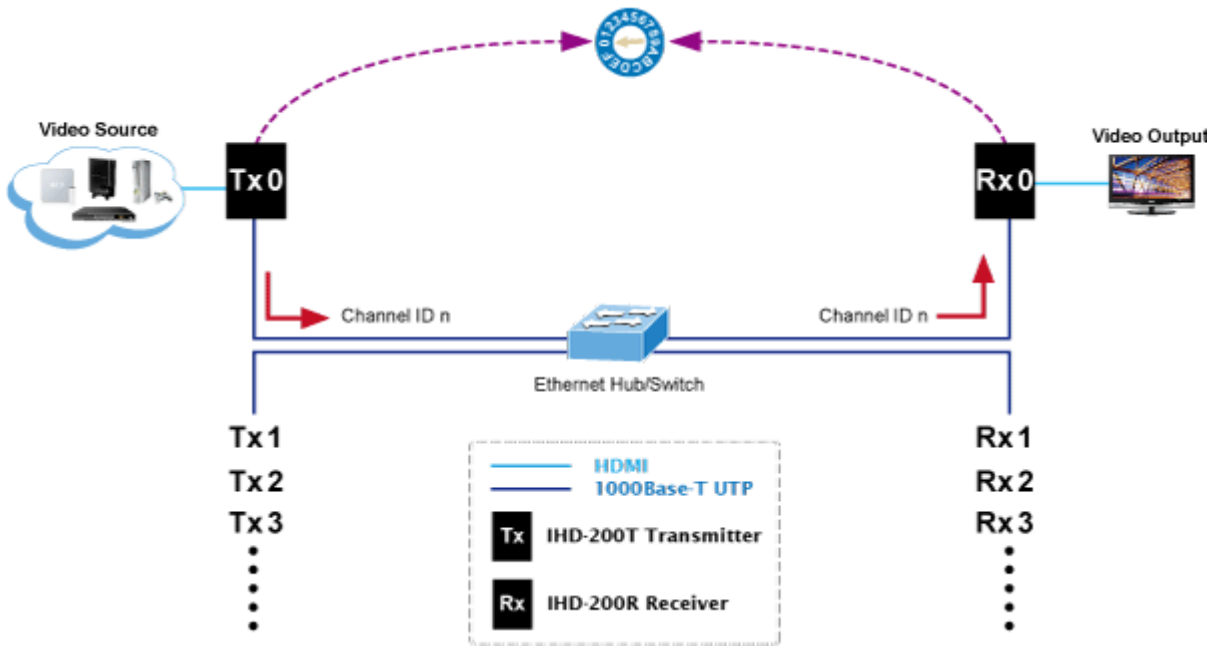

PŘIJÍMAČ PLANET IHD-200R

Cena celkem:	6 676 Kč (bez DPH: 5 517 Kč)
Běžná cena:	7 343 Kč
Ušetříte:	668 Kč
Kód zboží:	NETPLA1132
Part No.:	IHD-200R
Záruka:	26 měs.
Stav:	Nové zboží

Popis

Přijímač distribuce pro extender nebo video stěnu přes síť LAN (ethernet), podpora rozlišení HD až WUXGA. Přenos 16 nezávislých kanálů nebo 4 simultánních obrazů. Podpora funkce EDID. Spojení bod-bod nebo multicast. Web management, VESA montáž. Řešení pro IP distribuci video prezentací v prostředí LAN pro účely zobrazení na panelech a video stěnách. Jednotky přenosu podporují několik režimů od spojení vysílač-přijímač po multicast spojení bod vysílač-přijímače v režimech zobrazení pro jednotlivé monitory nebo jako video stěna. Video obraz lze zabezpečit proti zcizení obsahu metodou EDID, lze řídit kvalitu přenosu a vyhlazení videa pro kvalitní výstup.

Specifikace:

- LAN port RJ-45, 1000Base-T, standardy: IEEE 802.3, IEEE 802.3u, IEEE 802.3ab
- HDMI výstup
- zabezpečení přenosu HDCP (High-bandwidth Digital Content Protection)
- podporované rozlišení pro HDMI: 720p, 720i, 1080p, 1080i
- podporovaná rozlišení pro PC stanice: XGA (1024x768) / SXGA (1280x1024) / UXGA (1600x1200) / WSXGA (1440x900, 1600x1024) / WUXGA (1920 x 1200)
- Web management, přepínání kanálů pomocí DIP přepínače
- max. počet jednotek v síti: 16
- rozměry: 130 x 96 x 25 mm
- hmotnost: 450g
- napájení externím adaptérem 9-12V DC
- provozní teplota: 0-50°C

Extenter

Video stěna

Přenos více kanálů v jednom segmentu LAN

Příklad použití

Without Extended Display Identification Data

Network Configuration

Ochrana EDID

Supports Extended Display Identification Data