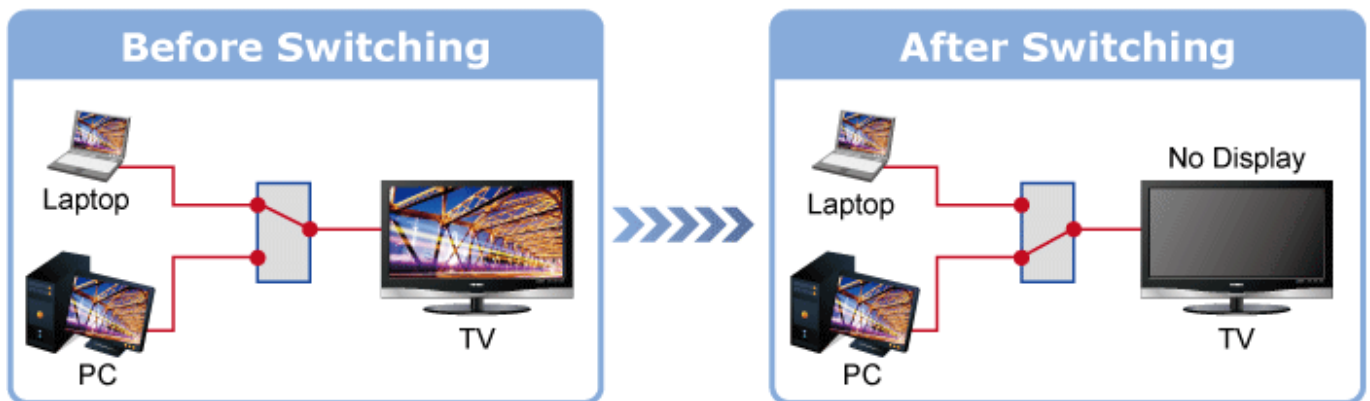

PŘIJÍMAČ PLANET IHD-200R

Cena celkem:	6 676 Kč (bez DPH: 5 517 Kč)
Běžná cena:	7 343 Kč
Ušetříte:	668 Kč
Kód zboží:	NETPLA1132
Part No.:	IHD-200R
Záruka:	26 měs.
Stav:	Nové zboží

Popis

Přijímač distribuce pro extender nebo video stěnu přes síť LAN (ethernet), podpora rozlišení HD až WUXGA. Přenos 16 nezávislých kanálů nebo 4 simultánních obrazů. Podpora funkce EDID. Spojení bod-bod nebo multicast. Web management, VESA montáž. Řešení pro IP distribuci video prezentací v prostředí LAN pro účely zobrazení na panelech a video stěnách. Jednotky přenosu podporují několik režimů od spojení vysílač-přijímač po multicast spojení bod vysílač-přijímače v režimech zobrazení pro jednotlivé monitory nebo jako video stěna. Video obraz lze zabezpečit proti zcizení obsahu metodou EDID, lze řídit kvalitu přenosu a vyhlazení videa pro kvalitní výstup.

Specifikace:

- LAN port RJ-45, 1000Base-T, standardy: IEEE 802.3, IEEE 802.3u, IEEE 802.3ab
- HDMI výstup
- zabezpečení přenosu HDCP (High-bandwidth Digital Content Protection)
- podporované rozlišení pro HDMI: 720p, 720i, 1080p, 1080i
- podporovaná rozlišení pro PC stanice: XGA (1024x768) / SXGA (1280x1024) / UXGA (1600x1200) / WSXGA (1440x900, 1600x1024) / WUXGA (1920 x 1200)
- Web management, přepínání kanálů pomocí DIP přepínače
- max. počet jednotek v síti: 16
- rozměry: 130 x 96 x 25 mm
- hmotnost: 450g
- napájení externím adaptérem 9-12V DC
- provozní teplota: 0-50°C

Extenter

Video stěna

Přenos více kanálů v jednom segmentu LAN

Příklad použití

Without Extended Display Identification Data

Network Configuration

Ochrana EDID

Supports Extended Display Identification Data