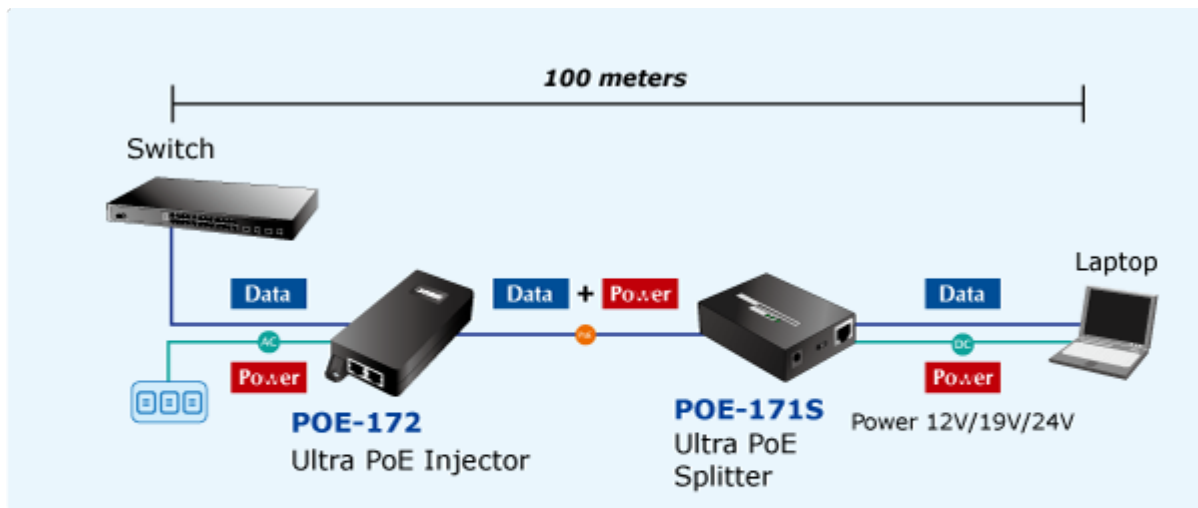

### PLANET POE-172

"Power over Ethernet Injector" s maximální zatížitelností až 60W pro napájení zařízení po ethernetu. Designovaný pro použití s kamerami PTZ, dotykovými monitory, VoIP aparáty nebo WiFi přístupovými body.

Napájení PoE lze realizovat i na gigabitovém ethernetu, napájení se přenáší po všech vodičích UTP/FTP ethernet vedení, injektor podporuje IEEE 802.3 / 802.3u / 802.3ab, 10/100/1000Base-T.

### ZÁKLADNÍ SPECIFIKACE

**Rozhraní:** 2 x RJ-45 10/100/1000 Mbps : 1 x Data input, 1 x PoE (Data + Power) output

**Celkový napájecí výkon:** do 60 W, IEEE 802.3at, IEEE 802.3af

**Zatížitelnost portu:** až 60 W

**Napájení:** 100-240V AC, 50/60 Hz

**Provozní teplota:** 0 až 50°C

**Rozměry:** 115 x 62,5 x 31 mm

**Hmotnost:** 235 g

- 1000BASE-T UTP
- 1000BASE-T UTP with PoE
- Power Line (AC)
- Power Line (DC)

 [Specifikace](#)