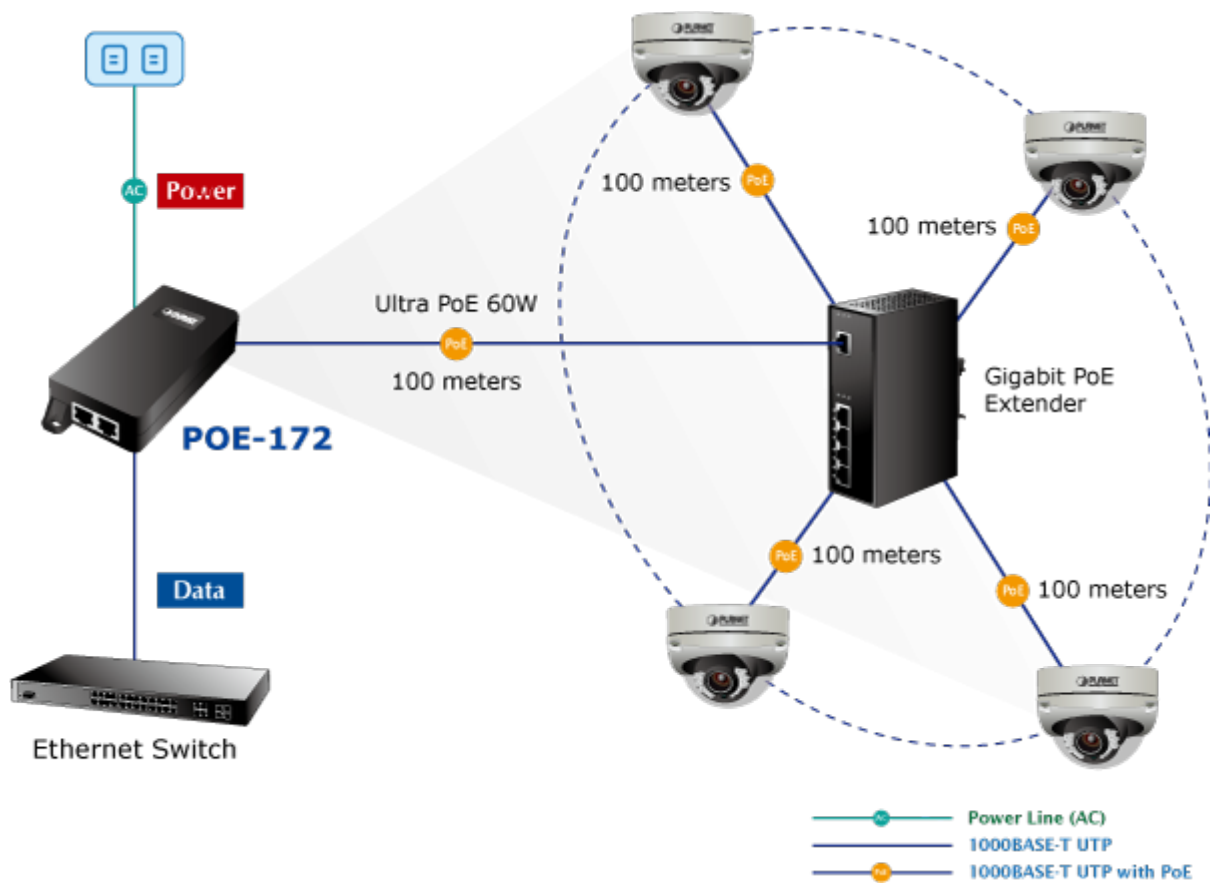

### PLANET POE-172

"Power over Ethernet Injector" s maximální zatížitelností až 60W pro napájení zařízení po ethernetu. Designovaný pro použití s kamerami PTZ, dotykovými monitory, VoIP aparáty nebo WiFi přístupovými body.

Napájení PoE lze realizovat i na gigabitovém ethernetu, napájení se přenáší po všech vodičích UTP/FTP ethernet vedení, injektor podporuje IEEE 802.3 / 802.3u / 802.3ab, 10/100/1000Base-T.

### ZÁKLADNÍ SPECIFIKACE

**Rozhraní:** 2 x RJ-45 10/100/1000 Mbps : 1 x Data input, 1 x PoE (Data + Power) output

**Celkový napájecí výkon:** do 60 W, IEEE 802.3at, IEEE 802.3af

**Zatížitelnost portu:** až 60 W

**Napájení:** 100-240V AC, 50/60 Hz

**Provozní teplota:** 0 až 50°C

**Rozměry:** 115 x 62,5 x 31 mm

**Hmotnost:** 235 g

- 1000BASE-T UTP
- 1000BASE-T UTP with PoE
- Power Line (AC)
- Power Line (DC)

 [Specifikace](#)