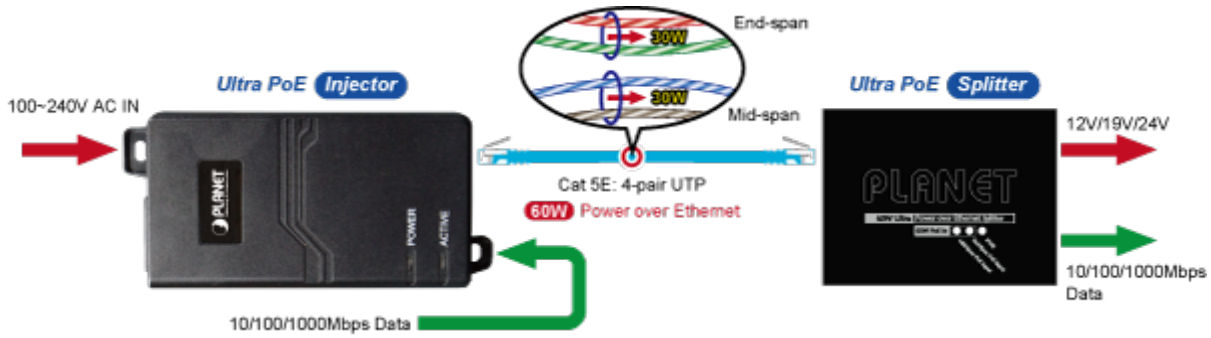

### PLANET POE-172

"Power over Ethernet Injector" s maximální zatížitelností až 60W pro napájení zařízení po ethernetu. Designovaný pro použití s kamerami PTZ, dotykovými monitory, VoIP aparáty nebo WiFi přístupovými body.

Napájení PoE lze realizovat i na gigabitovém ethernetu, napájení se přenáší po všech vodičích UTP/FTP ethernet vedení, injektor podporuje IEEE 802.3 / 802.3u / 802.3ab, 10/100/1000Base-T.

### ZÁKLADNÍ SPECIFIKACE

**Rozhraní:** 2 x RJ-45 10/100/1000 Mbps : 1 x Data input, 1 x PoE (Data + Power) output

**Celkový napájecí výkon:** do 60 W, IEEE 802.3at, IEEE 802.3af

**Zatížitelnost portu:** až 60 W

**Napájení:** 100-240V AC, 50/60 Hz

**Provozní teplota:** 0 až 50°C

**Rozměry:** 115 x 62,5 x 31 mm

**Hmotnost:** 235 g

- 1000BASE-T UTP
- 1000BASE-T UTP with PoE
- Power Line (AC)
- Power Line (DC)

 [Specifikace](#)