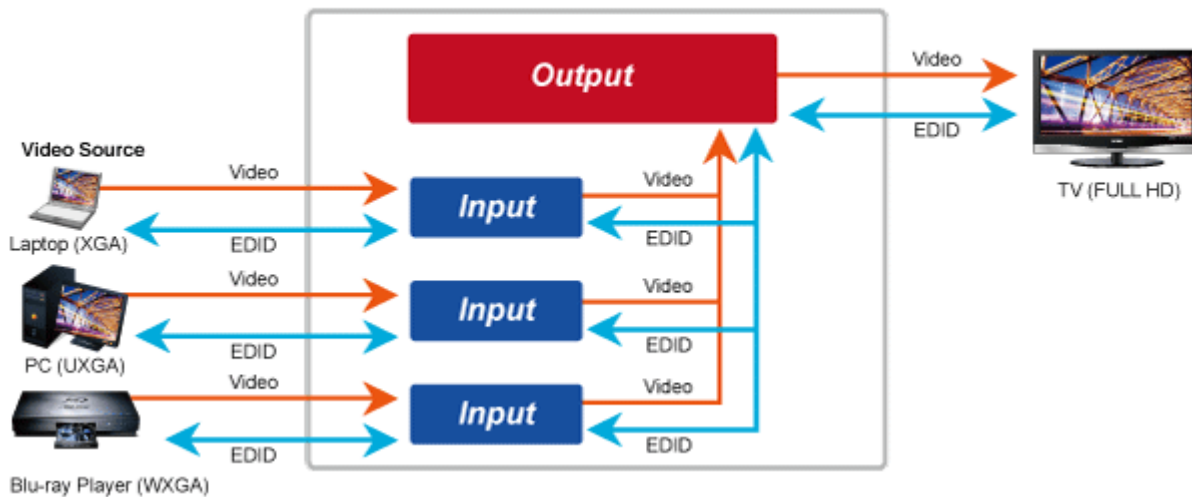

Video obraz lze zabezpečit proti zcizení obsahu metodou EDID, lze řídit kvalitu přenosu a vyhlazení videa pro kvalitní výstup.

A composite image showing a woman at a computer workstation on the left. The computer monitor displays the Planet logo and 'CHECK-IN'. In the background, a control room or server room is visible with multiple monitors and racks. Several Planet IHD-210PT and IHD-210PR units are shown floating in the air, connected by lines to the monitors. The units are labeled 'IHD-210PT' and 'IHD-210PR'. The monitors display 'CHECK-IN' and the Planet logo. At the bottom of the image, there are five blue buttons with white text: 'PoE', '1080p', 'IR Extension', 'RS232 Extension', and '64 Channels'.

## Vlastnosti:

- LAN port RJ-45, 100Base-TX, standardy: IEEE 802.3, IEEE 802.3u
- HDMI výstup, A typ (samice), slučitelné s HDMI 1.4a
- správa utilitou, přepínání kanálů pomocí DIP přepínače
- identifikace rozlišení dle EDID (Extended display identification data)
- zabezpečení přenosu HDCP (High-bandwidth Digital Content Protection)
- IR senzor na kabelu pro dálkové ovládání zdroje

**Konektory:** 1 x RJ-45, 1 x HDMI výstup, 1 x RS-232, 1 x IR výstup

**Podporovaná rozlišení:** 1080p, 1080i, 720p, 480p, 480i

**Počet jednotek v síti:** <64

**Komprese:** video H.264, audio MPEG-1 (layer II)

## Supports Extended Display Identification Data