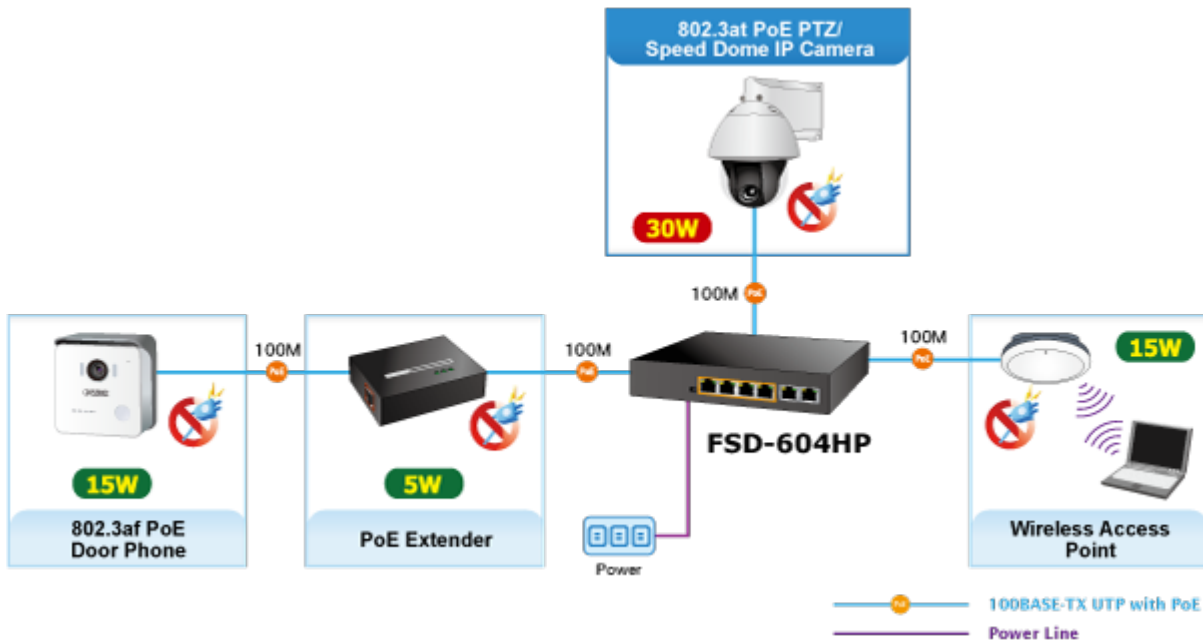

Automatická detekce 10/100 Mbps a zkřížení kabelů. ESD+EFT ochrany, bez ventilátorů, napájení vnitřní AC 230 V.

Nespravovaný přepínač vhodný pro CCTV kamerové IP systémy. Má malé rozměry, nízký příkon a možnost dále napájet Power over Ethernet koncová zařízení podle standardu IEEE 802.3at. Umožňuje připojit a napájet zařízení ethernet rychlostí 10Mb/s do vzdálenosti až 250m na klasické UTP kabeláži, jednotlivé porty s PoE napájením lze provozně oddělit portovými VLAN.

## Extend PoE Mode

-  100BASE-TX UTP with PoE
-  10BASE-T UTP with PoE

### Port-based VLAN

**Mobile Network**