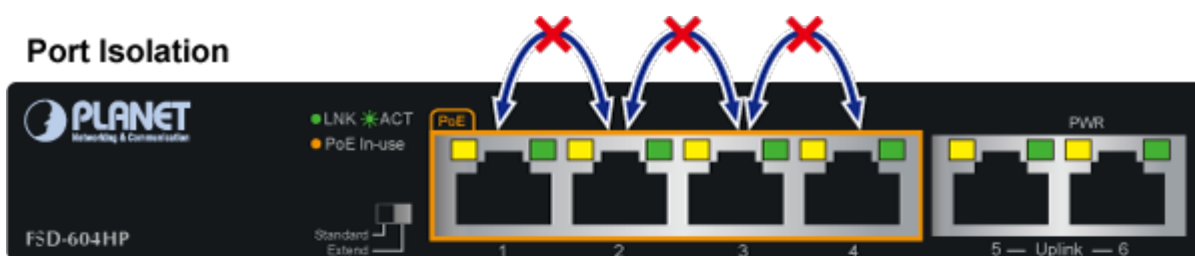

**Typ napájení:** End-span

**Pokročilé funkce:**

1. Extended mód 10Mb/s s dosahem až 200m

### Port Isolation

### Port-based VLAN

**Mobile Network**