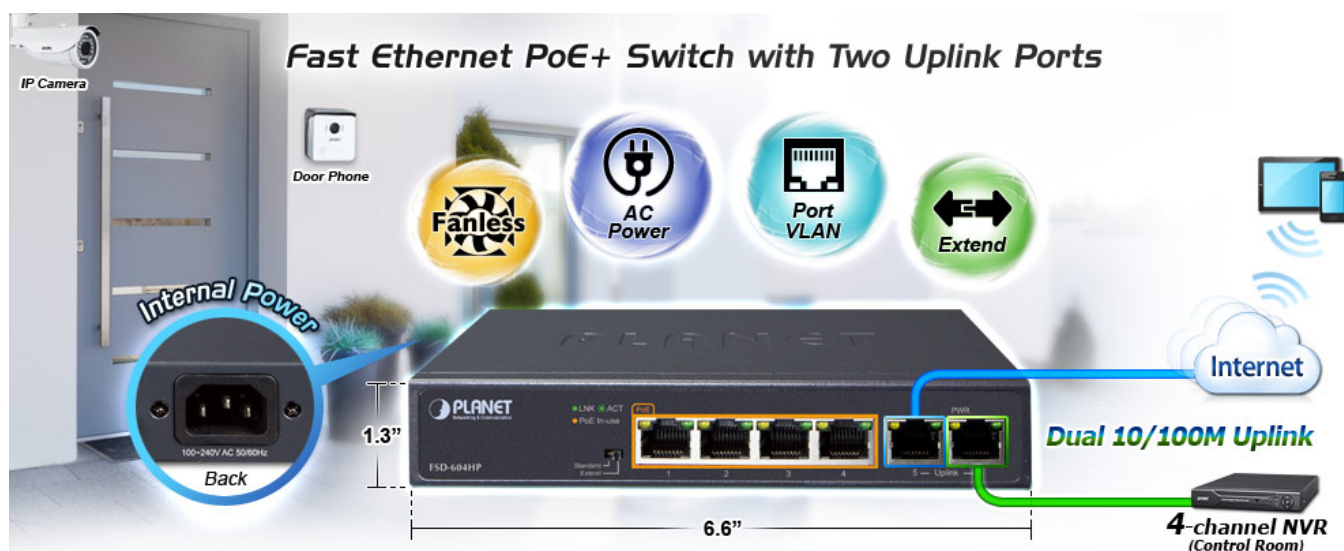

SWITCH PLANET FSD-604HP

Cena celkem:	1 007 Kč (bez DPH: 832 Kč)
Běžná cena:	1 107 Kč
Ušetříte:	101 Kč
Kód zboží:	NETPLA1227
Part No.:	FSD-604HP
Záruka:	38 měs.
Stav:	Nové zboží

Popis

PLANET FSD-604HP

6portový PoE přepínač 10/100Base-TX, včetně 4x Power over Ethernet injektorů (napáječů) standardu IEEE 802.3at, celkový výkon až 60 W.

Extend mód pro spojení rychlostí 10 Mb/s do vzdálenosti až 150-200 m na UTP dle použitého vedení včetně napájení PoE.

Portové VLAN na PoE portech.

Automatická detekce 10/100 Mbps a zkřížení kabelů. ESD+EFT ochrany, bez ventilátorů, napájení vnitřní AC 230 V.

Nespravovaný přepínač vhodný pro CCTV kamerové IP systémy. Má malé rozměry, nízký příkon a možnost dále napájet Power over Ethernet koncová zařízení podle standardu IEEE 802.3at. Umožňuje připojit a napájet zařízení ethernet rychlostí 10Mb/s do vzdálenosti až 250m na klasické UTP kabeláži, jednotlivé porty s PoE napájením lze provozně oddělit portovými VLAN.

250m je teoretické maximum závislé na kvalitě kabeláže a konektorů, v běžných podmínkách je reálná vzdálenost 150 m. Dle našich testů je reálná vzdálenost na kvalitním kabelu Cat 6 200 metrů, na kabelu Cat 5e 150 metru +- 10%.

ZÁKLADNÍ SPECIFIKACE

Fyzické vlastnosti:

Porty: 6 x RJ-45 10/100BASE-TX

Paměť: 2k MAC adres, buffer 1536 b

Propustnost: sběrnice 1,2 Gbps, provozně 0,89 Mpps (64b)

Provedení: desktop