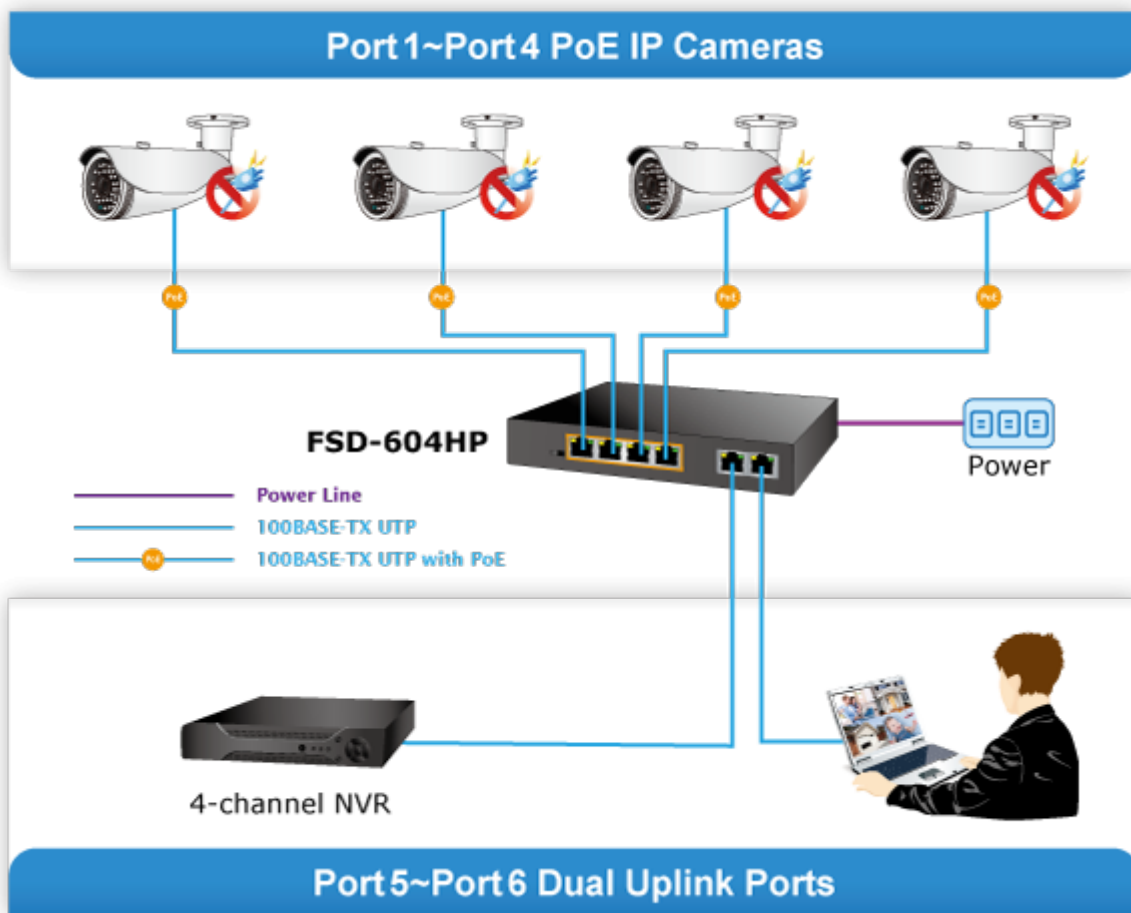

### PLANET FSD-604HP

6portový PoE přepínač 10/100Base-TX, včetně 4x Power over Ethernet injektorů (napáječů) standardu IEEE 802.3at, celkový výkon až 60 W.

Extend mód pro spojení rychlostí 10 Mb/s do vzdálenosti až 150-200 m na UTP dle použitého vedení včetně napájení PoE.

Portové VLAN na PoE portech.

Automatická detekce 10/100 Mbps a zkřížení kabelů. ESD+EFT ochrany, bez ventilátorů, napájení vnitřní AC 230 V.

Nespravovaný přepínač vhodný pro CCTV kamerové IP systémy. Má malé rozměry, nízký příkon a možnost dále napájet Power over Ethernet koncová zařízení podle standardu IEEE 802.3at. Umožňuje připojit a napájet zařízení ethernet rychlostí 10Mb/s do vzdálenosti až 250m na klasické UTP kabeláži, jednotlivé porty s PoE napájením lze provozně oddělit portovými VLAN.

**Ochrana:** ESD ±6KV DC, EFT ±4KV DC

**Provozní teplota:** 0 až 50°C

**Rozměry:** 168 x 93 x 32 mm

**Hmotnost:** 500 g

**POE funkce:**

**Celkový napájecí výkon:** 60 W, IEEE 802.3af, IEEE 802.3at

**Počet injektorů:** 4 x až 30 W

**Typ napájení:** End-span

**Pokročilé funkce:**

1. Extended mód 10Mb/s s dosahem až 200m