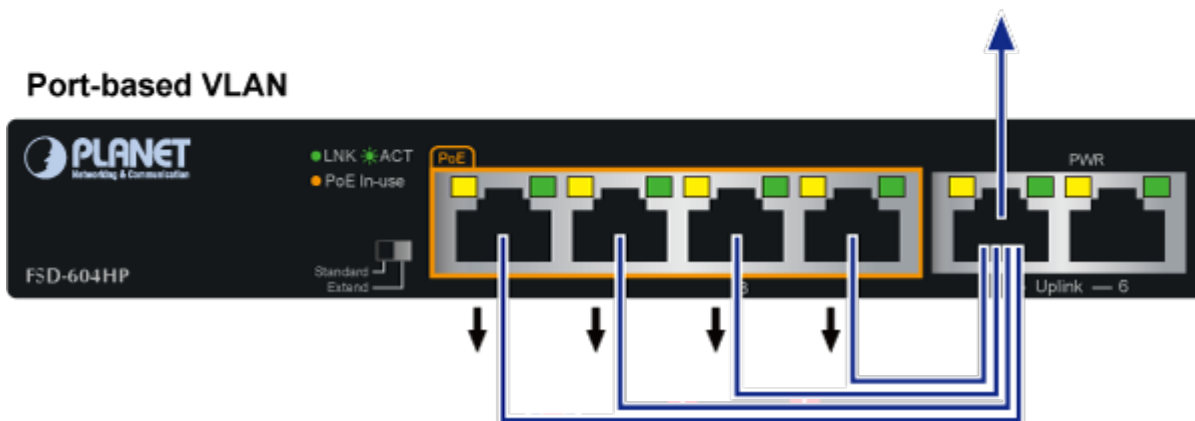

Portové VLAN na PoE portech.

Automatická detekce 10/100 Mbps a zkřížení kabelů. ESD+EFT ochrany, bez ventilátorů, napájení vnitřní AC 230 V.

Nespravovaný přepínač vhodný pro CCTV kamerové IP systémy. Má malé rozměry, nízký příkon a možnost dále napájet Power over Ethernet koncová zařízení podle standardu IEEE 802.3at. Umožňuje připojit a napájet zařízení ethernet rychlostí 10Mb/s do vzdálenosti až 250m na klasické UTP kabeláži, jednotlivé porty s PoE napájením lze provozně oddělit portovými VLAN.

**Typ napájení:** End-span

**Pokročilé funkce:**

1. Extended mód 10Mb/s s dosahem až 200m

### Port Isolation

### Port-based VLAN

**Mobile Network**