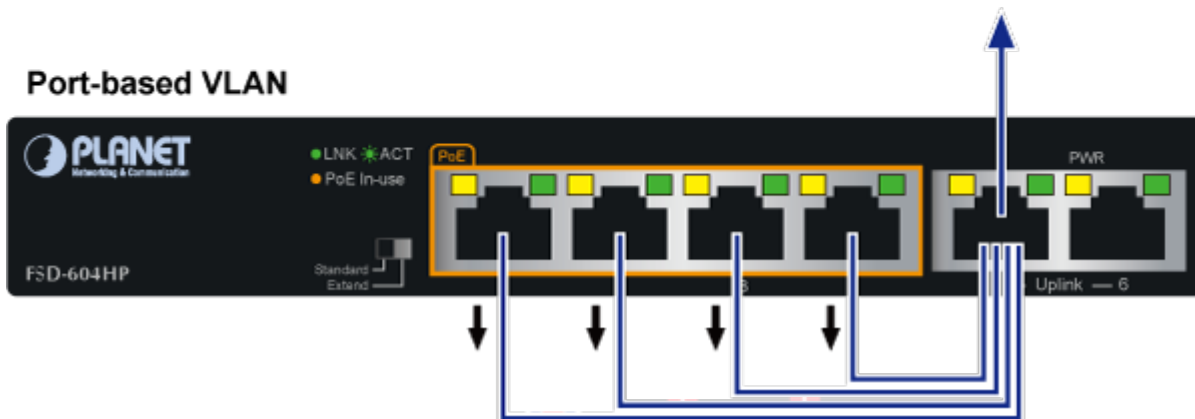

Automatická detekce 10/100 Mbps a zkřížení kabelů. ESD+EFT ochrany, bez ventilátorů, napájení vnitřní AC 230 V.

Nespravovaný přepínač vhodný pro CCTV kamerové IP systémy. Má malé rozměry, nízký příkon a možnost dále napájet Power over Ethernet koncová zařízení podle standardu IEEE 802.3at. Umožňuje připojit a napájet zařízení ethernet rychlostí 10Mb/s do vzdálenosti až 250m na klasické UTP kabeláži, jednotlivé porty s PoE napájením lze provozně oddělit portovými VLAN.

## Extend PoE Mode

-  100BASE-TX UTP with PoE
-  10BASE-T UTP with PoE

### Port Isolation

### Port-based VLAN

**Mobile Network**