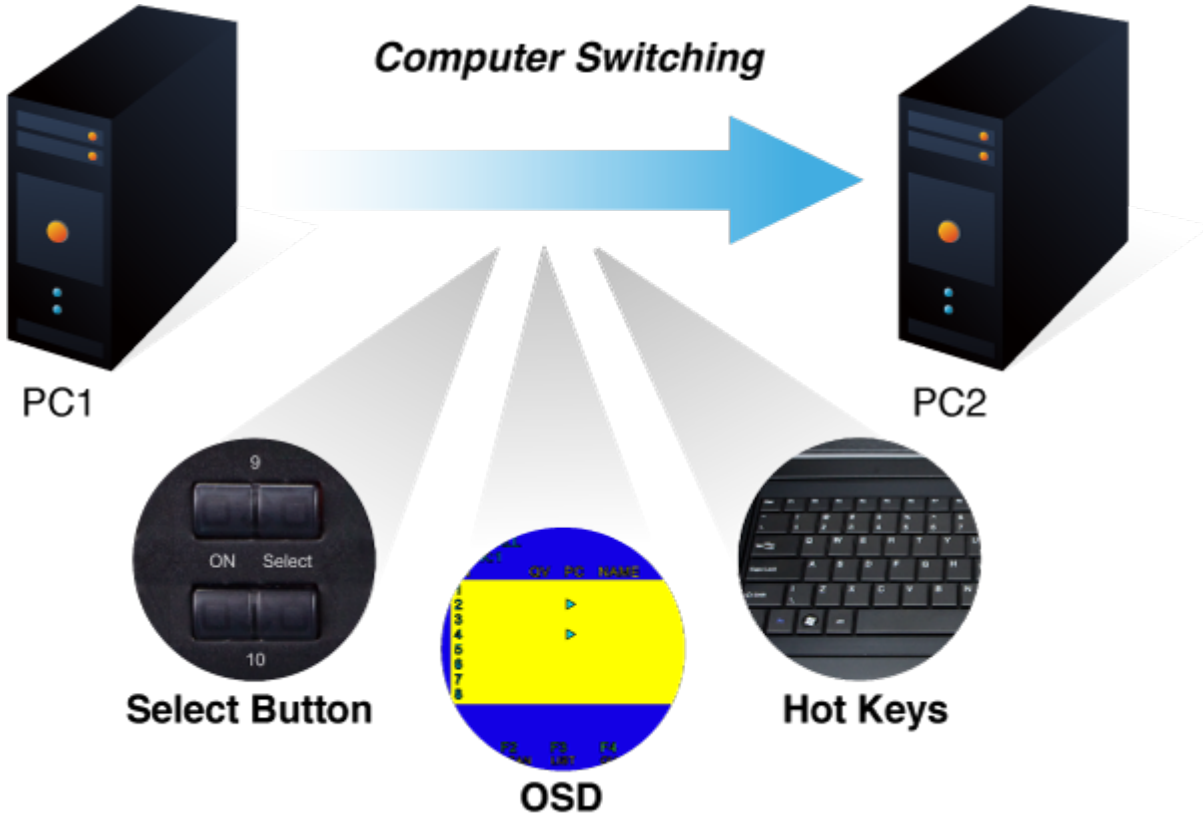

---

**Popis****XtendLan KVM-210-08**

KVM přepínač pro ovládání 8 počítačů z jedné klávesnice, monitoru a myši. On Screen Displej, hot keys, skenovací režim. Je možné kaskádovat až 8 KVM přepínačů a ovládat až 64 počítačů. Součástí balení je propojovací kabel délky 1,8 m.

**ZÁKLADNÍ SPECIFIKACE**

**Porty:** 8 x HDB-15, 1 x PS/2 pro klávesnici, 1 x PS/2 pro myš, 1 x VGA HDB-15, 2 x USB typ A

**Max. kaskáda:** až 8 KVM pro ovládání až 64 PC

**Max. rozlišení:** 2048 x 1536

**Napájení:** DC 9 V, 1 A

# Computer Switching

PC1

PC2

Select Button

OSD

Hot Keys

F6:SET

OSD ACTIVATING HOTKEY  
SWITCH HOTKEY  
CHANNEL DISPLAY MODE  
CHANNEL DISPLAY DURATION  
CHANNEL DISPLAY POSITION  
SCAN DURATION  
SET PASSWORD