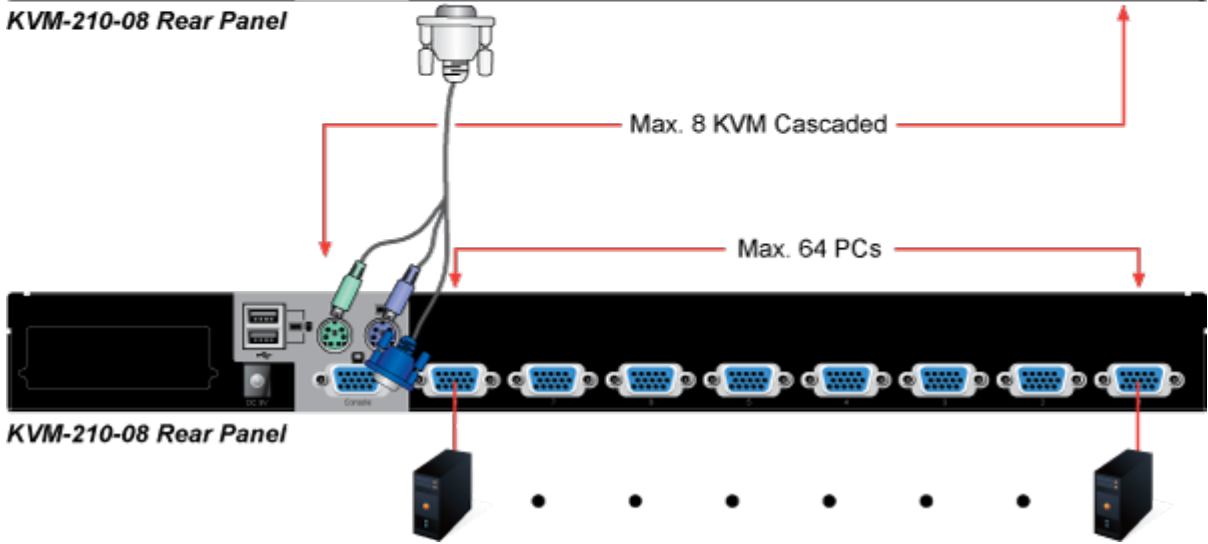

---

**Popis****XtendLan KVM-210-08**

KVM přepínač pro ovládání 8 počítačů z jedné klávesnice, monitoru a myši. On Screen Displej, hot keys, skenovací režim. Je možné kaskádovat až 8 KVM přepínačů a ovládat až 64 počítačů. Součástí balení je propojovací kabel délky 1,8 m.

**ZÁKLADNÍ SPECIFIKACE**

**Porty:** 8 x HDB-15, 1 x PS/2 pro klávesnici, 1 x PS/2 pro myš, 1 x VGA HDB-15, 2 x USB typ A

**Max. kaskáda:** až 8 KVM pro ovládání až 64 PC

**Max. rozlišení:** 2048 x 1536

**Napájení:** DC 9 V, 1 A

**Provozní teplota:** -10 až 50 °C

**Rozměry:** 432 x 155 x 44 mm, rack 1U

**Hmotnost:** 2,22 kg

---

**KVM-210-08 Rear Panel**

**Main Console**

**KVM-210-08 Rear Panel**

# Computer Switching

PC1

PC2

Select Button

OSD

Hot Keys

F6:SET

OSD ACTIVATING HOTKEY  
SWITCH HOTKEY  
CHANNEL DISPLAY MODE  
CHANNEL DISPLAY DURATION  
CHANNEL DISPLAY POSITION  
SCAN DURATION  
SET PASSWORD