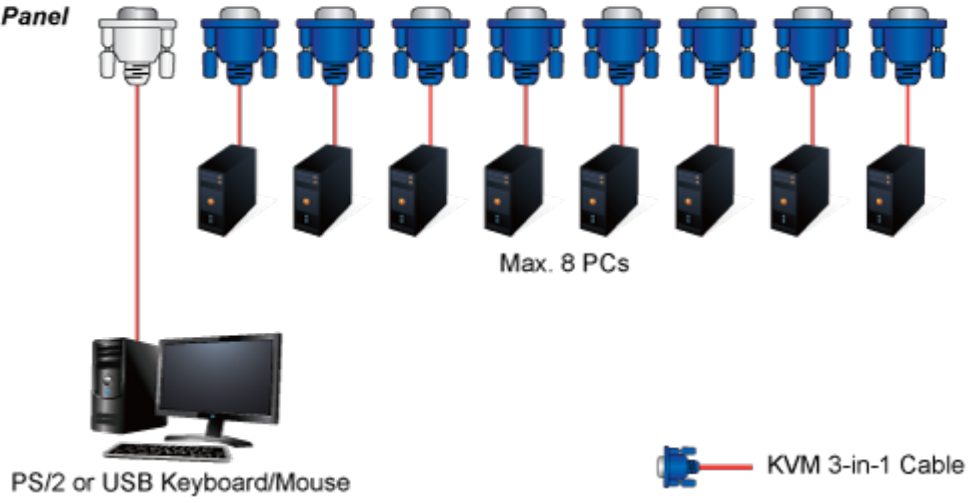

KVM-210-08 Rear Panel