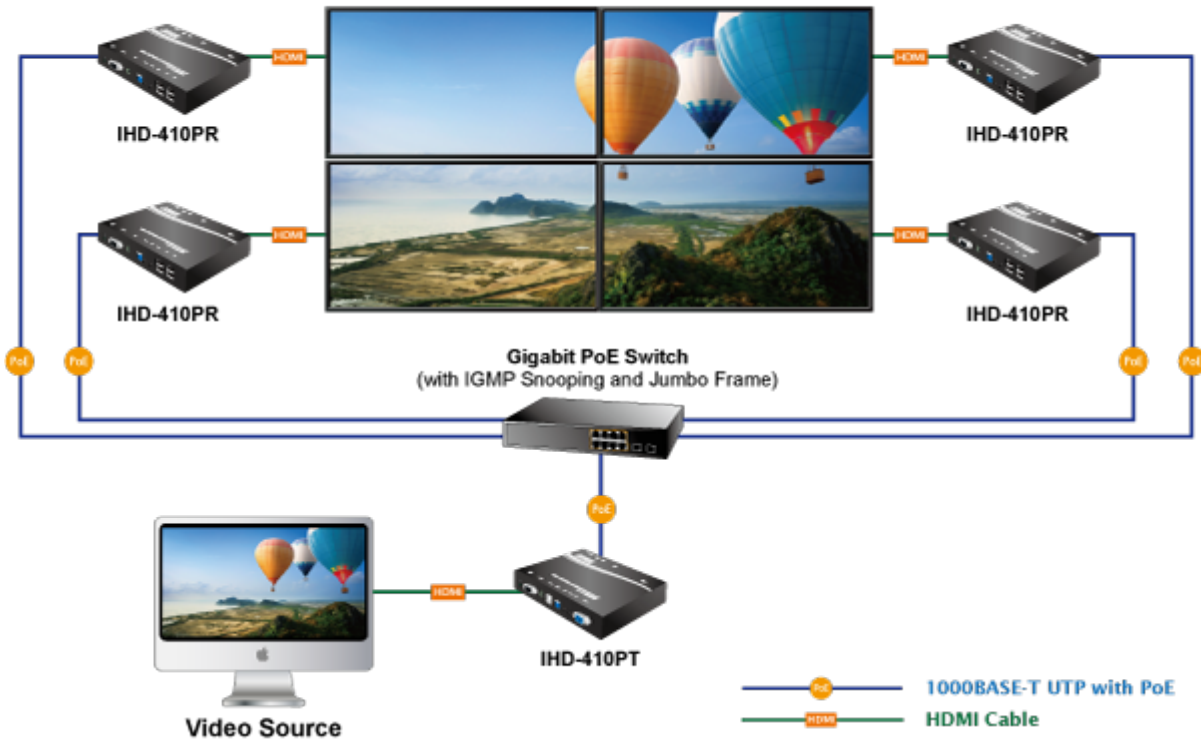

Video Wall

Max. 8x16 Monitors