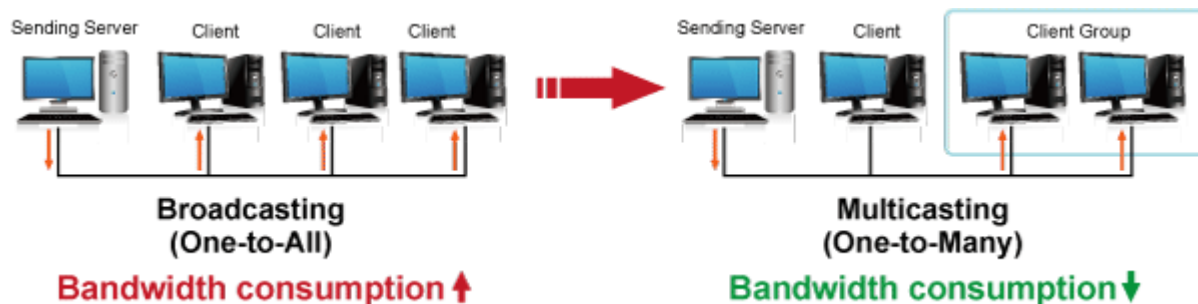

ZÁKLADNÍ SPECIFIKACE

Vlastnosti:

- LAN port RJ-45, 1000Base-T, standardy: IEEE 802.3, IEEE 802.3u, IEEE 802.3ab
- HDMI výstup, A typ (samice), slučitelné s HDMI 1.4a
- režim přenosu vysílač-přijímače nebo vysílač-videostěna
- videostěna (videowall) 8x16 segmentů
- správa utilitou, přepínání kanálů pomocí DIP přepínače
- identifikace rozlišení dle EDID (Extended display identification data)
- zabezpečení přenosu HDCP (High-bandwidth Digital Content Protection)
- IR senzor na kabelu pro dálkové ovládání zdroje
- RS-232 pro přenos telemetrie mezi extendery

Konektory: 1 x RJ-45, 1 x HDMI výstup, 4 x USB, 1 x RS-232, 1 x IR vstup, 1 x audio vstup, 1 x audio výstup

Podporovaná rozlišení: 4K-2160p, 1080p, 1080i, 720p, 480p, 480i

Počet jednotek v síti: <16

Přenosová rychlost jednoho kanálu: <275 Mb/s při 4K-UHD

Provozní teplota: 0~55°C; vlhkost 5-90%

Napájení: externím adaptérem 12 V DC nebo PoE 802.3af/at; příkon <14 W

Rozměry: 194 x 114 x 28 mm

Hmotnost: 620 g