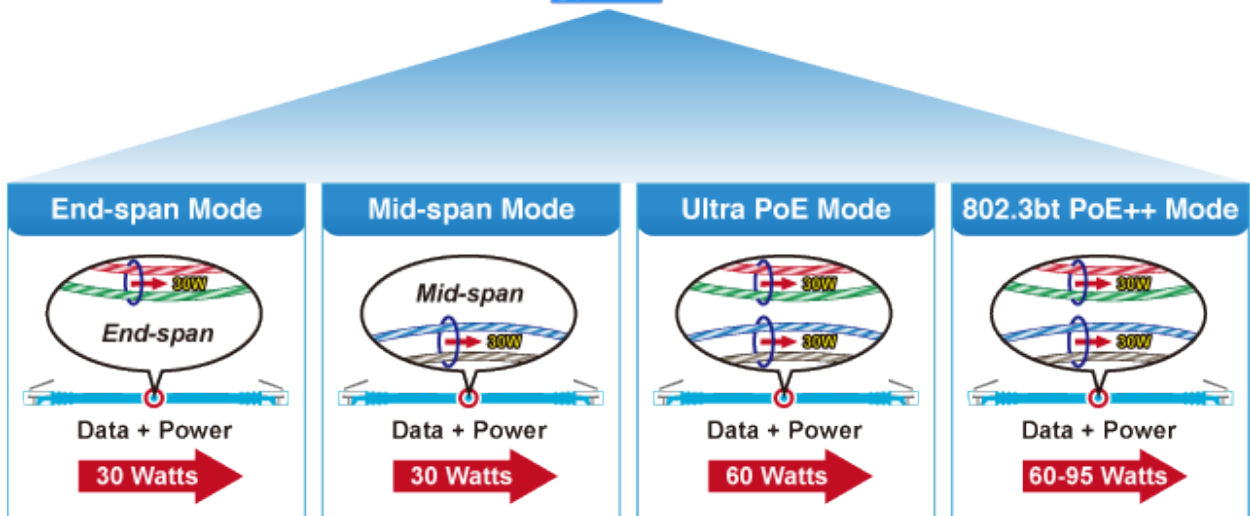

Selectable End-span/Mid-span/UPoE 802.3bt PoE+ + Power Inline Mode

Port	Description	PoE Function	Schedule	Power Mode	Porce Power	Priority	Device Class	Current Used[mA]	Powered Used [W]	Power Limit [W]
1		Enable	Profile 1	BT	Off	High	--	0	0	90
2		Enable	Profile 1	BT	Off	High	--	0	0	90
3		Enable	Profile 1	BT	Off	High	--	0	0	90

Midspan
Endspan
UPOE
BT