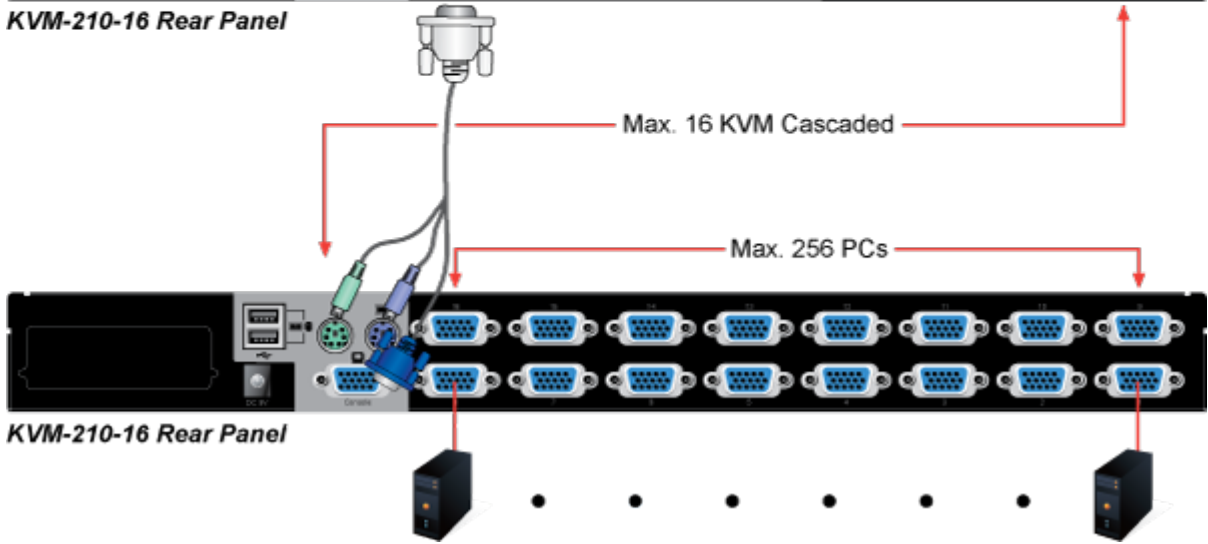

### PLANET KVM-210-16

KVM přepínač pro ovládání 16 počítačů z jedné klávesnice, monitoru a myši. On Screen Displej, hot keys, skenovací režim. Je možné kaskádovat až 16 KVM přepínačů a ovládat až 256 počítačů. Součástí balení je propojovací kabel délky 1,8 m.

### ZÁKLADNÍ SPECIFIKACE

**Porty:** 16 x HDB-15, 1 x PS/2 pro klávesnici, 1 x PS/2 pro myš, 1 x VGA HDB-15, 2 x USB typ A

**Max. kaskáda:** až 16 KVM pro ovládání až 256 PC

**Max. rozlišení:** 2048 x 1536

**Napájení:** DC 9 V, 1 A

**Provozní teplota:** -10 až 50 °C

**Rozměry:** 432 x 155 x 44 mm, rack 1U

**Hmotnost:** 2,22 kg

**KVM-210-16 Rear Panel**

**KVM-210-16 Rear Panel**

# Computer Switching

F6:SET

OSD ACTIVATING HOTKEY  
SWITCH HOTKEY  
CHANNEL DISPLAY MODE  
CHANNEL DISPLAY DURATION  
CHANNEL DISPLAY POSITION  
SCAN DURATION  
SET PASSWORD

➔ SET SUPER PASSWORD

↑ DOWN    ↓ UP    ESC EXIT    ENTER ACCEPT