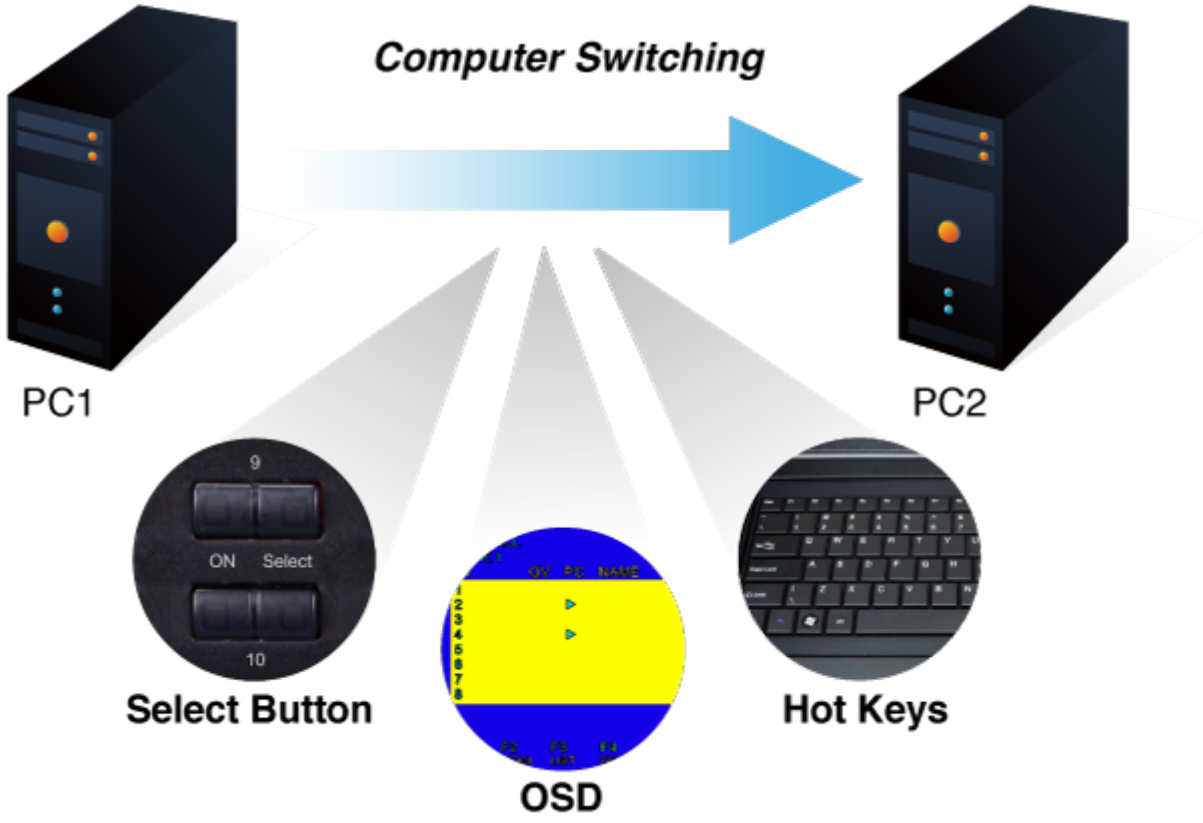

### PLANET KVM-210-16

KVM přepínač pro ovládání 16 počítačů z jedné klávesnice, monitoru a myši. On Screen Displej, hot keys, skenovací režim. Je možné kaskádovat až 16 KVM přepínačů a ovládat až 256 počítačů. Součástí balení je propojovací kabel délky 1,8 m.

### ZÁKLADNÍ SPECIFIKACE

**Porty:** 16 x HDB-15, 1 x PS/2 pro klávesnici, 1 x PS/2 pro myš, 1 x VGA HDB-15, 2 x USB typ A

**Max. kaskáda:** až 16 KVM pro ovládání až 256 PC

**Max. rozlišení:** 2048 x 1536

# Computer Switching

F6:SET

OSD ACTIVATING HOTKEY  
SWITCH HOTKEY  
CHANNEL DISPLAY MODE  
CHANNEL DISPLAY DURATION  
CHANNEL DISPLAY POSITION  
SCAN DURATION  
SET PASSWORD

➔ SET SUPER PASSWORD

↑ DOWN    ↓ UP    ESC EXIT    ENTER ACCEPT