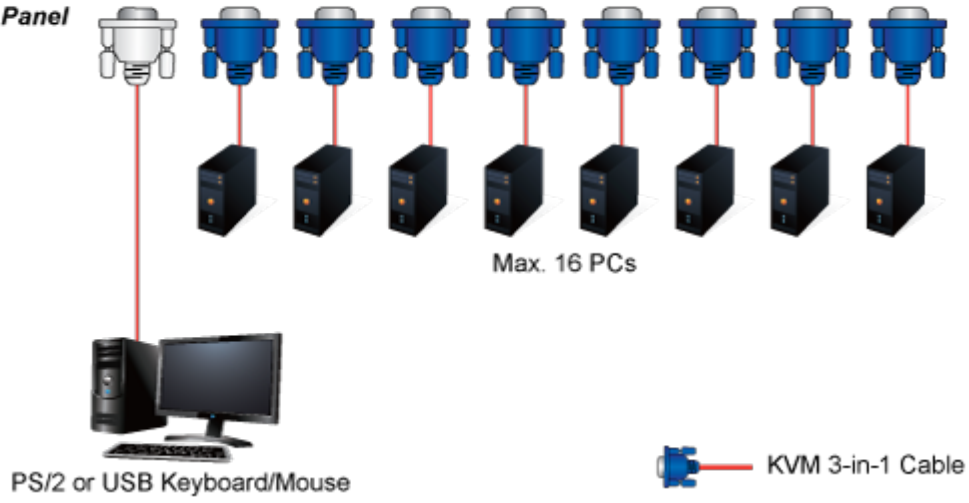

KVM-210-16 Rear Panel