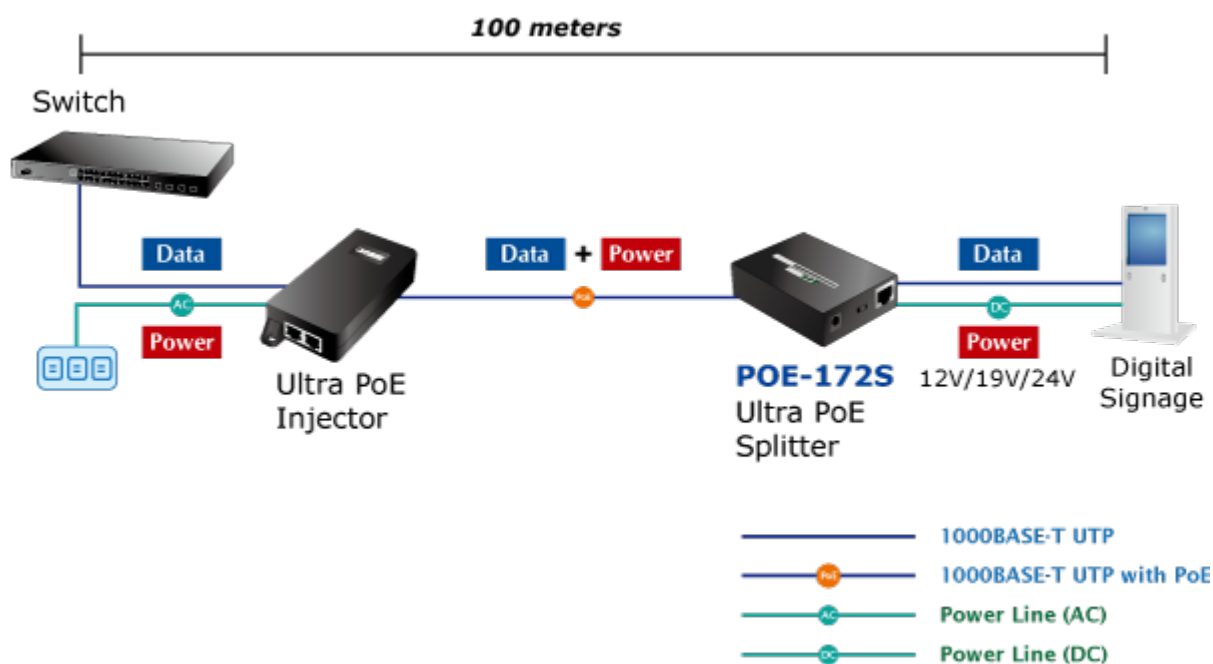

PLANET POE-172S

Cena celkem:	1 946 Kč
	(bez DPH: 1 608 Kč)
Běžná cena:	2 140 Kč
Ušetříte:	195 Kč
Kód zboží:	NETPLA1365
Part No.:	POE-172S
Záruka:	38 měs.
Stav:	Nové zboží

Popis**PLANET POE-172S**

Gigabitový splitter pro napájení po Ethernetovém kabelu. Část pro přímé napájení vzdálených zařízení do příkonu až 60 W. Volitelné výstupní napětí 12/19/24 V DC, přepínání DIP přepínačem. Instalace desktop nebo do šasi.

"Power over Ethernet splitter" s maximální zatížitelností až 60 W pro napájení zařízení po ethernetu. Designovaný pro použití s kamerami PTZ, dotykovými monitory, pokladními terminály nebo Wi-Fi přístupovými body. Lze ho využít i pro napájení zařízení jako jsou embedded počítače nebo LCD zobrazovače, kiosky apod.

Napájení PoE lze realizovat i na gigabitovém ethernetu, napájení se přenáší po všech vodičích UTP/FTP ethernet vedení, injektor podporuje IEEE 802.3 / 802.3u / 802.3ab, 10/100/1000Base-T.

ZÁKLADNÍ SPECIFIKACE

Hmotnost: 300 g

POE funkce:

Celkový napájecí výkon: IEEE 802.3bt (zpětně kompatibilní s IEEE 802.3at, IEEE 802.3af)

Počet injektorů: 1 x až 60 W

Typ napájení: End-span, Mid-span

Typická aplikace:

PoE 802.3bt: