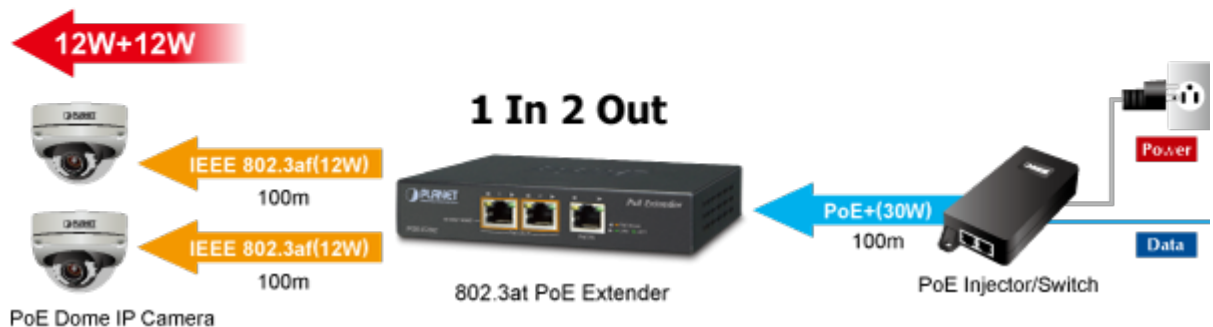

Porty 1x napájený + 2x napájecí, **výkon celkem 25 W**, podpora přenosu VLAN, ESD+EFT ochrany.

Řešení prodloužení segmentu ethernet včetně zvětšení dosahu napájení PoE (power over ethernet). Jedná se o jednoduché zařízení dovolující prodloužit maximální délku ethernet segmentu ze 100 m na 200 m nebo až 500 m včetně zachování napájení IEEE 802.3at zařízení na konci vedení.

Aplikace extenderu je ideální v místě použití IP kamer nebo bezdrátových přístupových bodů na jejich delší přípojně vzdálenosti. Cenově se tak jedná o levné rozšíření možnosti instalovat napájená zařízení do míst vzdálenějších od centrálního switchu nebo racku. Použití spočívá v jednoduchém vložení extenderu na přerušené vedení.

Napájení: IEEE 802.3at DC 52-56 V, celkový příkon do 36 W

Ochrana: ESD do 2 kV, EFT do 2 kV

Provozní teplota: 0 až +50 °C

Rozměry: 140 x 77 x 28 mm

Hmotnost: 234 g

POE funkce:

Celkový napájecí výkon: 25 W, IEEE 802.3af, IEEE 802.3at

Počet injektorů: 1 x až 30,8 W (vstup), 2 x až 25 W

Typ napájení: End-span

Pokročilé funkce:

- 1. Rozšiřuje dosah PoE na dalších 100 metrů

 [Parametry](#)

 [Ostatní download](#)