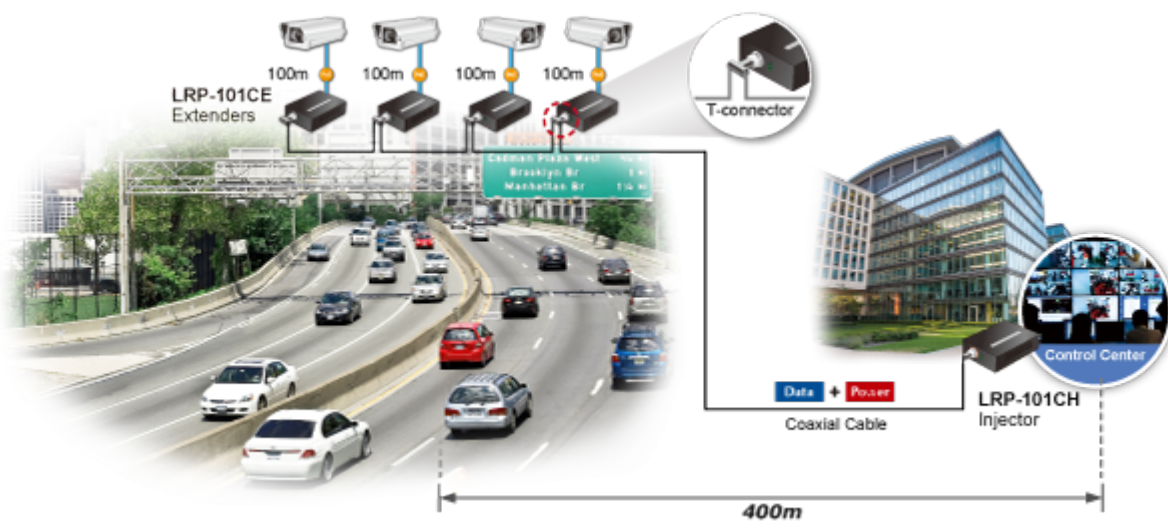

Možné způsoby použití: