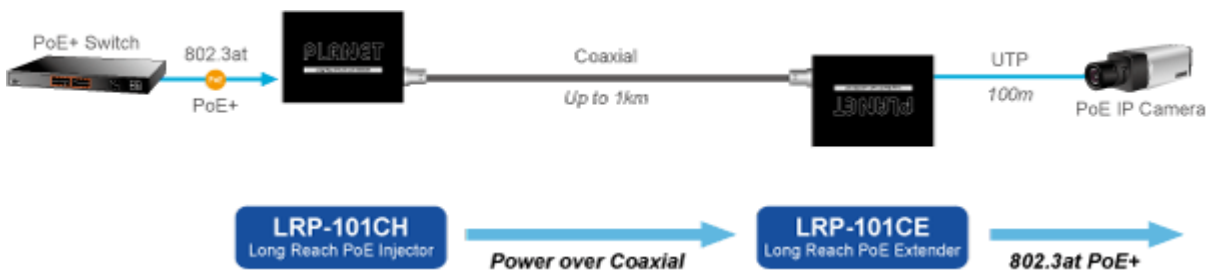

Možné způsoby použití: