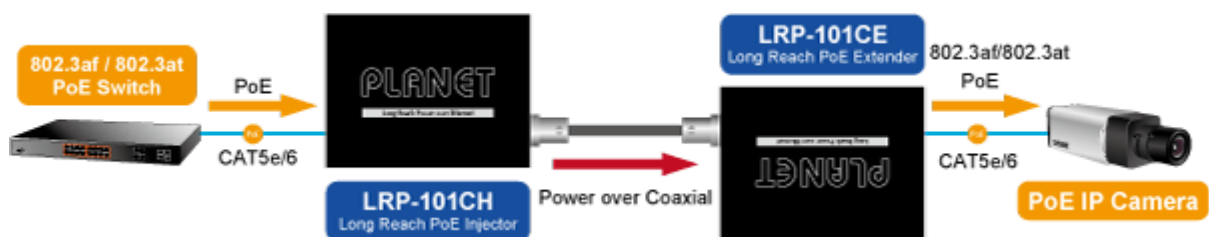

Napájení PoE: