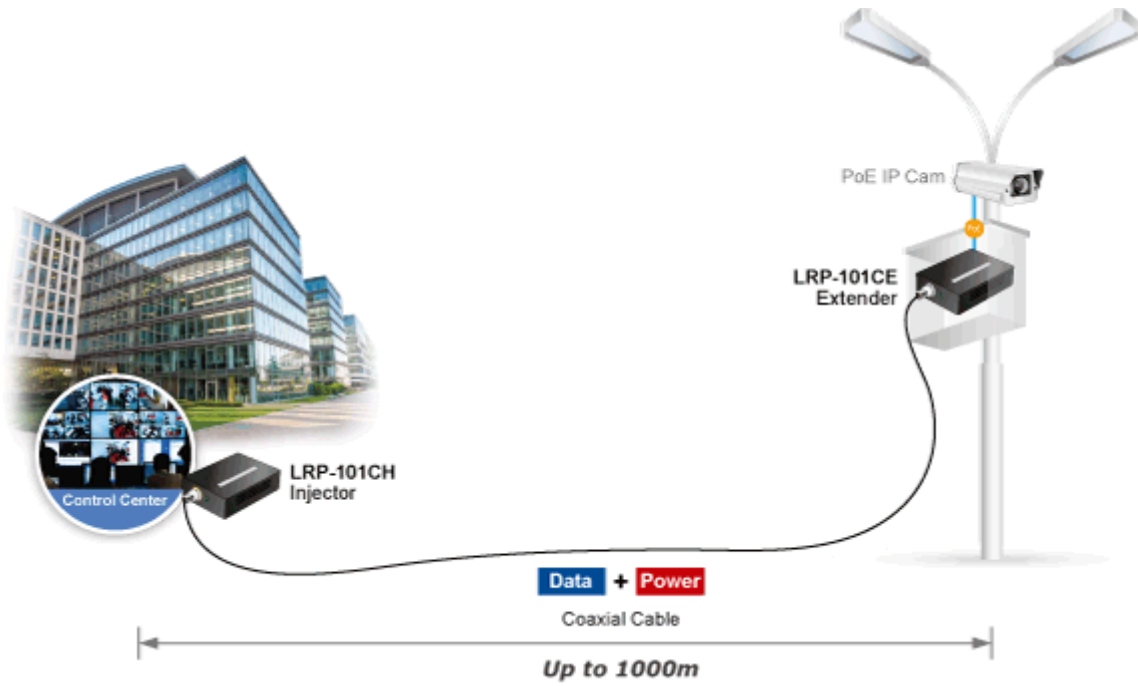

Možné způsoby použití: