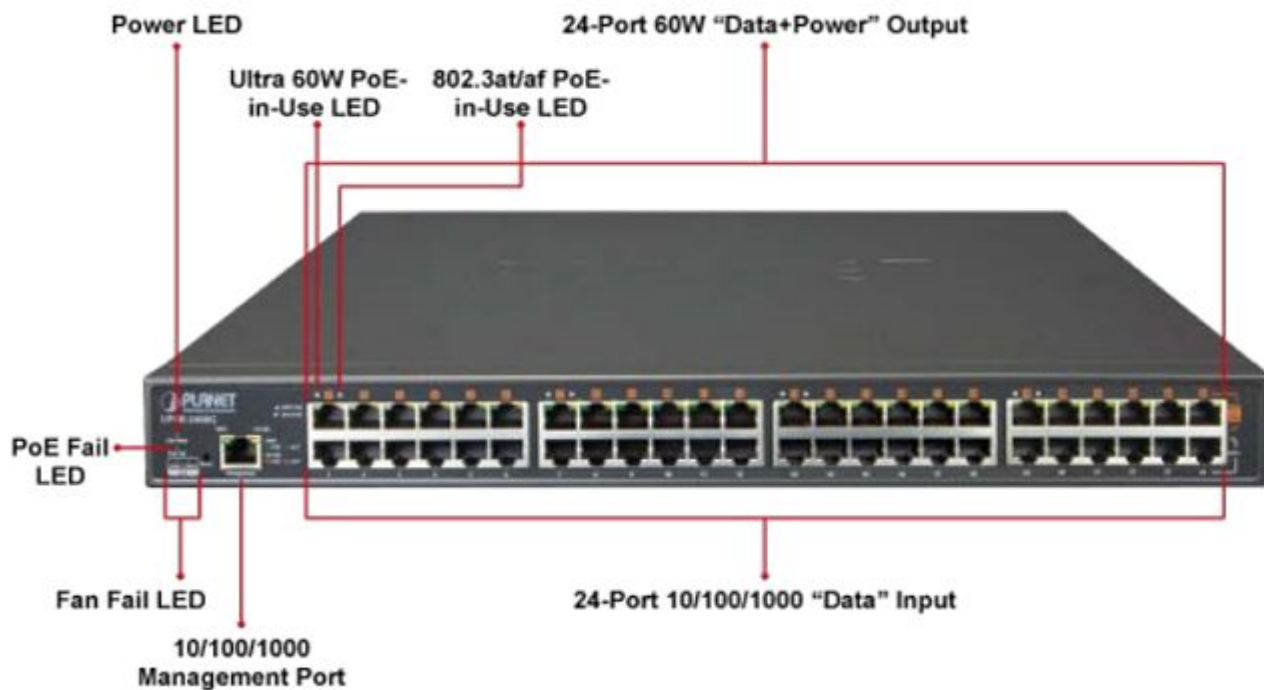

PLANET UPOE-2400G

Cena celkem:	27 093 Kč (bez DPH: 22 391 Kč)
Běžná cena:	29 802 Kč
Ušetříte:	2 709 Kč
Kód zboží:	NETPLA1387
Part No.:	UPOE-2400G
Záruka:	38 měs.
Stav:	Nové zboží

Popis

PLANET UPOE-2400G

24portový Ultra PoE+ injektor pro napájení po Ethernetovém kabelu, standard **IEEE 802.3bt PoE++ (8x až 95 W/port + 16x až 75 W/port)t**, 24x port data-in, 24x port data+power out.

Web správa, watchdog, scheduler, SNMP trap. Napájení AC 230 V, instalace 19"/1U.

Ultra PoE+ (power over ethernet) Injektor HUB pro napájení vícepřikonových zařízení IEEE 802.3bt po ethernetu. Je navržen pro napájení zařízení jako jsou PTZ nebo Speedome IP kamery, WiFi přístupové body, VoIP telefony a terminálové stanice včetně LCD monitorů.

K dispozici je celkem 16 portů **s celkovým napájecím výkonem 800 W**, injektor je průchozí, napájení přidružuje na již stávající ethernet Cat5/5e/6 vedení.

ZÁKLADNÍ SPECIFIKACE

Rozhraní: 24 x RJ-45 10/100/1000 Mbps : 24 x Data input, 24 x PoE (Data + Power) output, 1 x RJ-45 port konzole