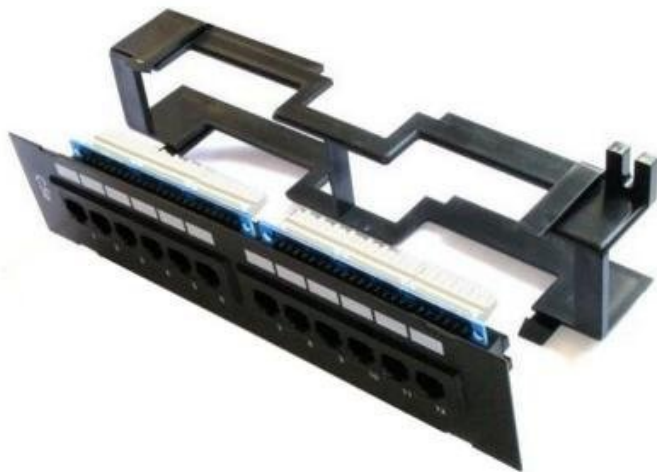

## PATCH PANEL XTENDLAN PPWM-12C6U

Cena celkem:

**456 Kč**  
**(bez DPH: 377 Kč)**

Běžná cena:

**502 Kč**

Ušetříte:

**46 Kč**

Kód zboží:

### XtendLan PPWM-12C6U

Propojovací panel, 12 portů RJ-45, narážecí kontakty normal. Čelní panel je snadno odnímatelný ze stěnového plastového rámečku.