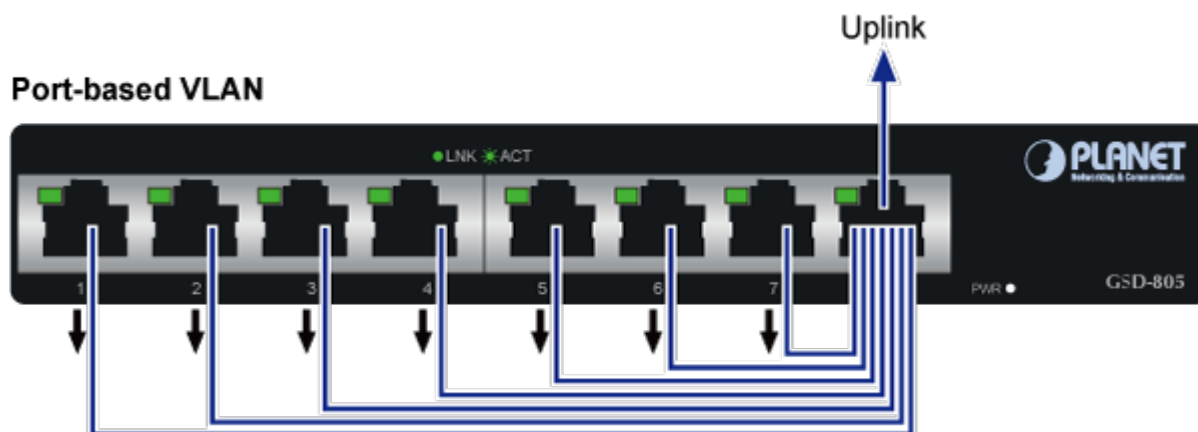

### PLANET GSD-805v2

8portový Gigabitový desktopový přepínač. Portové VLAN s možnou izolací portů.

ESD+EFT ochrany proti elektrostatice a přepětí. Energeticky úsporný dle IEEE 802.3az. Kovová skříň, interní napájecí zdroj, bez ventilátorů.

Gigabitové přepínače v miniaturním provedení pro stolní použití. Mají plnou propustnost, jsou neblokující, vybaveny architekturou Store and Forward.