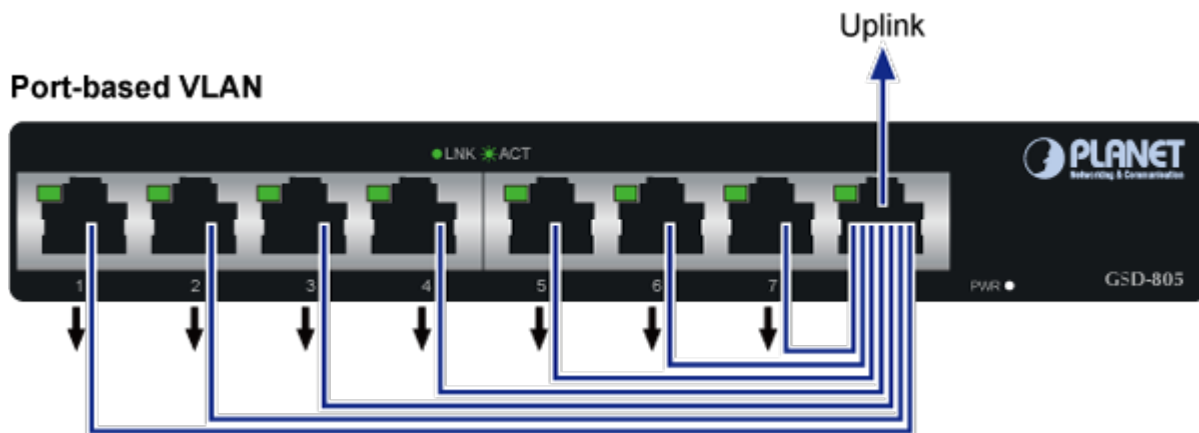

## SWITCH PLANET GSD-805V2

Cena celkem:	<b>1 303 Kč</b>
	<b>(bez DPH: 1 077 Kč)</b>
Běžná cena:	<b>1 433 Kč</b>
Ušetříte:	<b>130 Kč</b>
Kód zboží:	NETPLA1410
Part No.:	GSD-805
Záruka:	38 měs.
Stav:	Nové zboží

### PLANET GSD-805v2

8portový Gigabitový desktopový přepínač. Portové VLAN s možnou izolací portů. ESD+EFT ochrany proti elektrostatické a přepětí. Energeticky úsporný dle IEEE 802.3az. Kovová skříň, interní napájecí zdroj, bez ventilátorů.

Gigabitové přepínače v miniaturním provedení pro stolní použití. Mají plnou propustnost, jsou neblokující, vybaveny architekturou Store and Forward.