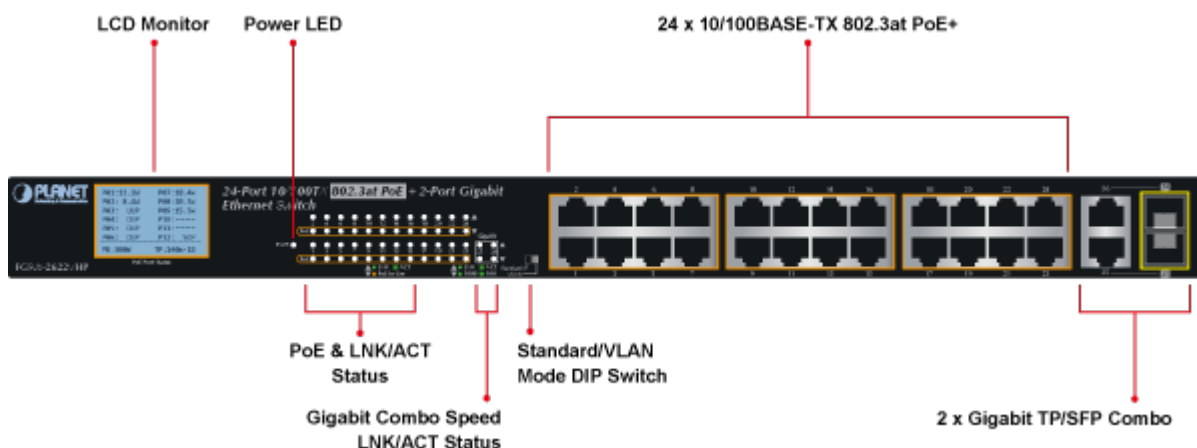

Popis

Planet FGSW-2622VHP

2 Gigabitové porty 1000Base-Tp/SFP. 24 portů 10/100Base-TX s možností napájení dalších IEEE 802.3at zařízení, celkový výkon 300W.

LCD displej pro info o napájení, portové VLAN. ESD ochrany, interní AC zdroj.

Jedná se o 24portový 10/100Mbit fast ethernet switch se 2x Gigabitovými TP/SFP rozhraními. Umožňuje napájet další zařízení jako jsou IP kamery, VoIP telefony a WiFi přístupové body. Zařízení disponuje plně propustnou rychlou interní páteří sběrnic. Gigabitová rozhraní poskytují další možnosti rozšiřitelnosti, flexibility a integrace v síti. LCD displej na předním panelu informuje o aktuálním vytížení PoE.