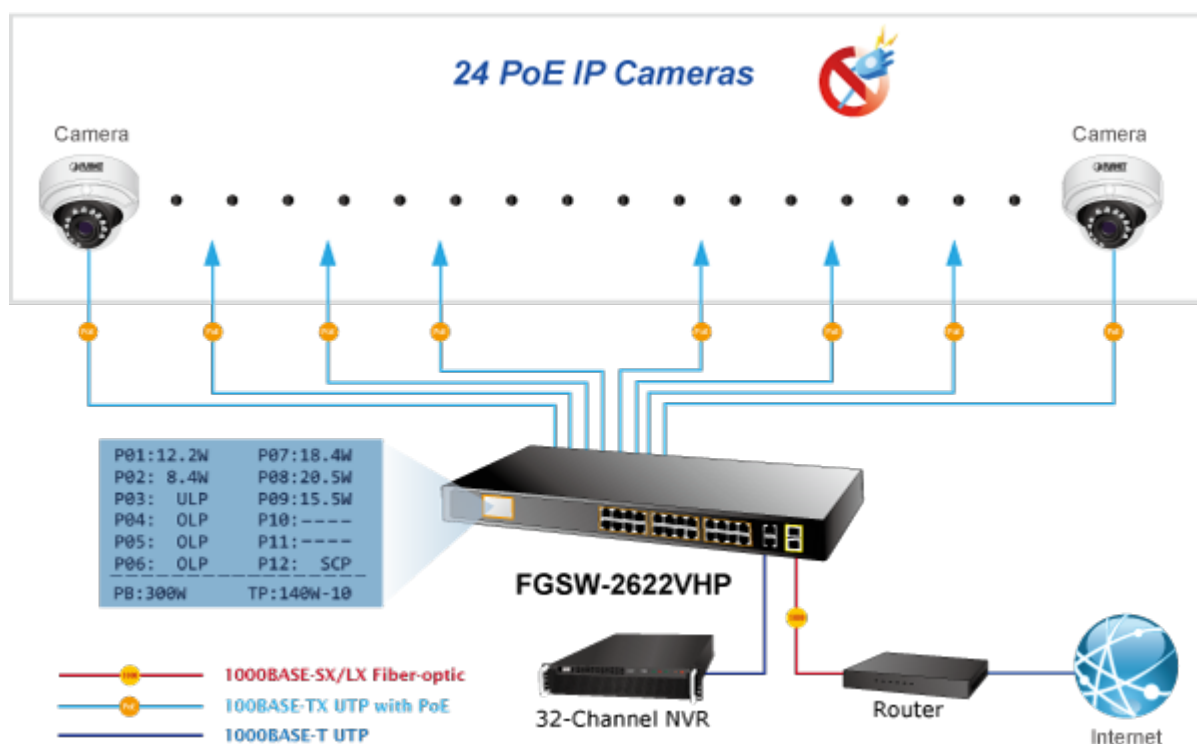

**Popis****Planet FGSW-2622VHP**

2 Gigabitové porty 1000Base-Tp/SFP. 24 portů 10/100Base-TX s možností napájení dalších IEEE 802.3at zařízení, celkový výkon 300W.

LCD displej pro info o napájení, portové VLAN. ESD ochrany, interní AC zdroj.

Jedná se o 24portový 10/100Mbit fast ethernet switch se 2x Gigabitovými TP/SFP rozhraními. Umožňuje napájet další zařízení jako jsou IP kamery, VoIP telefony a WiFi přístupové body. Zařízení disponuje plně propustnou rychlou interní páteří sběrnic. Gigabitová rozhraní poskytují další možnosti rozšiřitelnosti, flexibility a integrace v síti. LCD displej na předním panelu informuje o aktuálním vytížení PoE.

## POE funkce:

**Celkový napájecí výkon:** IEEE 802.3af, IEEE 802.3at, 300 W

**Počet injektorů:** 24 x až 30 W

**Typ napájení:** End-span

## Pokročilé funkce:

1. automatická detekce napájených zařízení