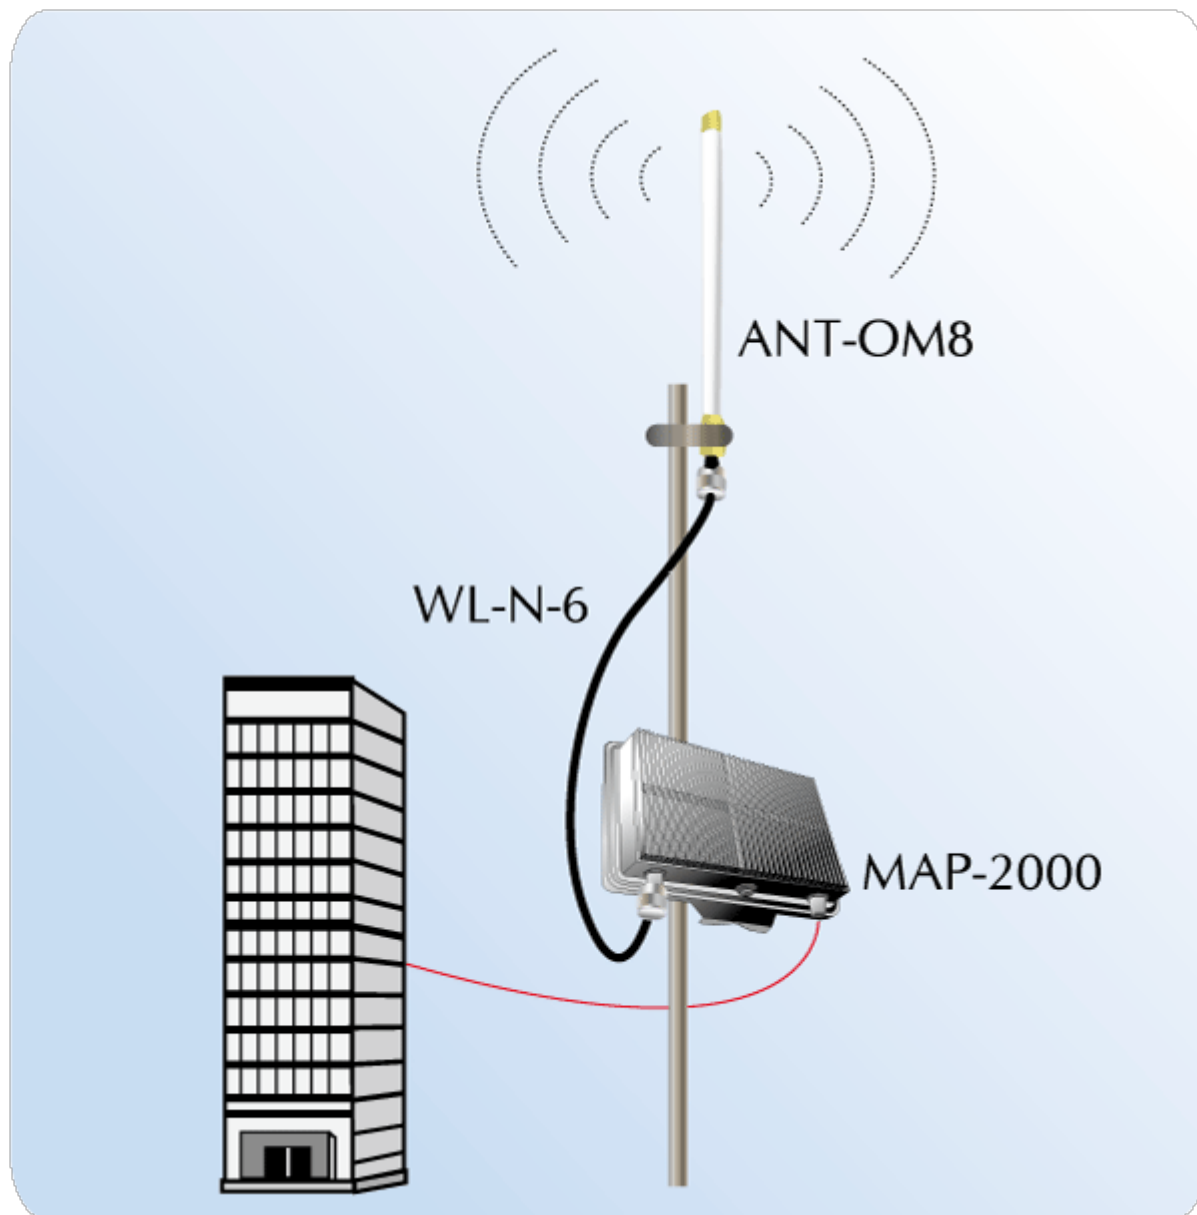

PLANET VŠESMĚROVÁ ANTÉNA 8DBI

Cena celkem:	1 215 Kč (bez DPH: 1 004 Kč)
Běžná cena:	1 337 Kč
Ušetříte:	122 Kč
Kód zboží:	NETPLA1757
Part No.:	ANT-OM8
Záruka:	26 měs.
Stav:	Nové zboží

Popis

PLANET všesměrová anténa 8 dBi

Všesměrová anténa 8 dBi určená pro libovolné systémy ve frekvenčním pásmu **2,4 GHz**. Primárně navržené pro ISM pásmo 2400-2485 MHz a nasazení pro bezdrátové datové sítě. Jejich typickou aplikací je připojení bezdrátových WLAN přístupových bodů.

ZÁKLADNÍ SPECIFIKACE

Zisk: 8 dBi

Vertikální úhel pokrytí (-3 dB): 10°

Impedance: 50 Ohmů

SWR: <1,3

Polarizace: vertikální, lineární

Provozní teplota: -40 až +70 °C

Konektor: N (Female)