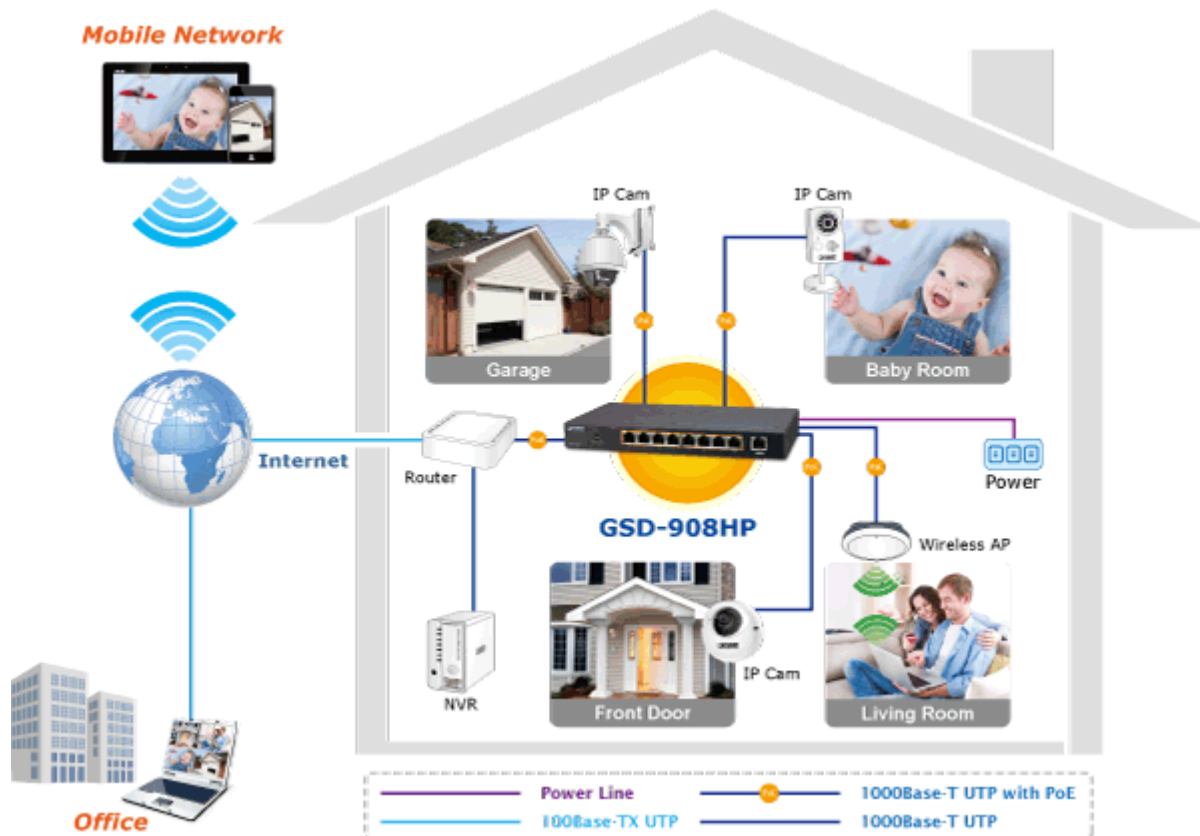

SWITCH PLANET GSD-908HP

Cena celkem:	2 772 Kč
	(bez DPH: 2 291 Kč)
Běžná cena:	3 049 Kč
Ušetříte:	277 Kč
Kód zboží:	NETPLA1851
Part No.:	GSD-908HP
Záruka:	38 měs.
Stav:	Nové zboží

Popis

PLANET GSD-908HP

Gigabitový přepínač 9 portů 1000Base-T, 8 portů s PoE injektorem 802.3af, napájecí výkon až 100W. Externí napájecí zdroj, kovové provedení, bez ventilátorů.

Gigabitový 9portový přepínač s 8 PoE (power over ethernet) porty pro centralizované napájení zařízení po ethernetu jako jsou IP kamery, WiFi prvky nebo VOIP telefony. Celkem je k dispozici výstupní výkon 120W. Zařízení je svým provedením vhodné jak pro instalaci do domácích nebo kancelářských prostorů, je vhodné i pro aplikace v lokálních rozvaděčích. Výstupní výkon PoE portů je regulován v závislosti na příkonu napájených zařízení.

Provedení: desktop

Napájení: zdroj DC 55V, 2A max., celkový příkon do 100W

Ochrana: ne

Provozní teplota: 0 - 50°C

Rozměry: 235 x 103 x 27 mm

Hmotnost: 628 g

POE funkce:

Celkový napájecí výkon: 100 W, IEEE 802.3af, IEEE 802.3at

Počet injektorů: 8 x až 30 W

Perfect Combination 8-Port PoE Switch + 8-Ch NVR

 [Parametry](#)

 [Prezentace a použití](#)

 [Manuál](#)

 [Ostatní download](#)