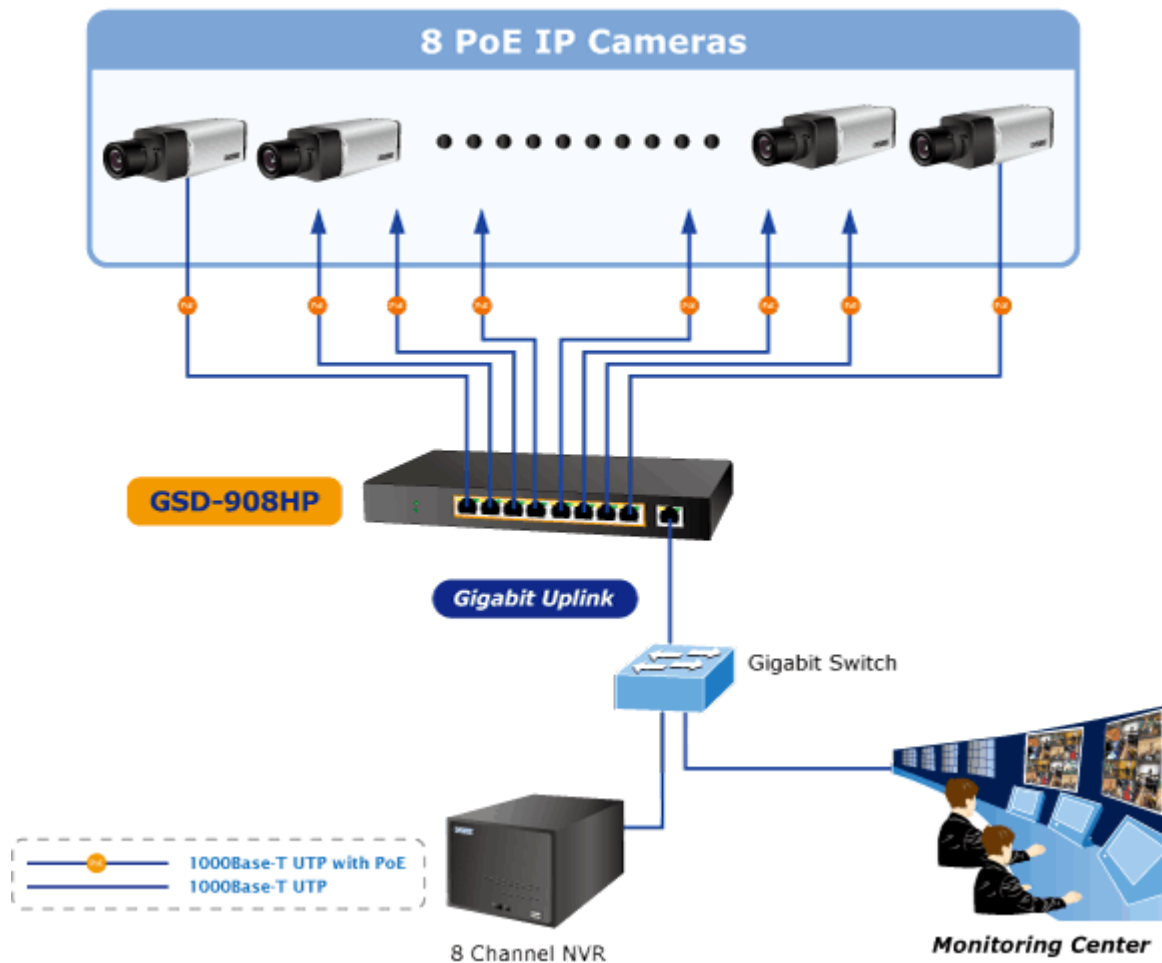

SWITCH PLANET GSD-908HP

Cena celkem:	2 772 Kč
	(bez DPH: 2 291 Kč)
Běžná cena:	3 049 Kč
Ušetříte:	277 Kč
Kód zboží:	NETPLA1851
Part No.:	GSD-908HP
Záruka:	38 měs.
Stav:	Nové zboží

Popis

PLANET GSD-908HP

Gigabitový přepínač 9 portů 1000Base-T, 8 portů s PoE injektorem 802.3af, napájecí výkon až 100W. Externí napájecí zdroj, kovové provedení, bez ventilátorů.

Gigabitový 9portový přepínač s 8 PoE (power over ethernet) porty pro centralizované napájení zařízení po ethernetu jako jsou IP kamery, WiFi prvky nebo VOIP telefony. Celkem je k dispozici výstupní výkon 120W. Zařízení je svým provedením vhodné jak pro instalaci do domácích nebo kancelářských prostorů, je vhodné i pro aplikace v lokálních rozvaděčích. Výstupní výkon PoE portů je regulován v závislosti na příkonu napájených zařízení.

ZÁKLADNÍ SPECIFIKACE

Fyzické vlastnosti:

Porty: 9 x 10/100/1000BASE-T s PoE, 1 x 10/100/1000BASE-T

Paměť: 4k MAC adres, buffer 192 KB

Propustnost: sběrnice 18 Gbps, provozně 13,3 Mpps (64B)

Podpora přenosu: JumboFrame 9KB

Počet injektorů: 8 x až 30 W

Perfect Combination 8-Port PoE Switch + 8-Ch NVR

 [Parametry](#)

 [Prezentace a použití](#)

 [Manuál](#)

 [Ostatní download](#)