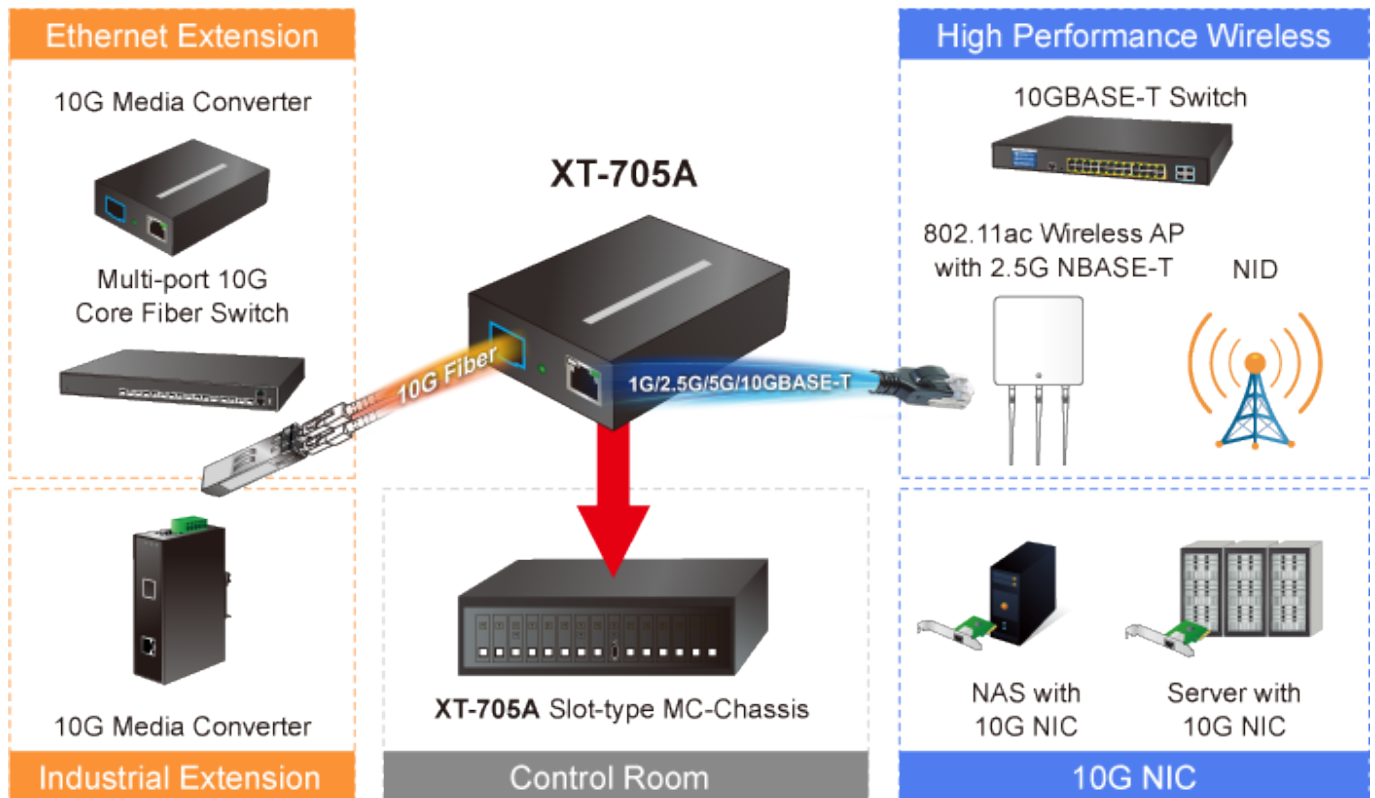

KONVERTOR PLANET XT-705A

Cena celkem:	4 342 Kč (bez DPH: 3 589 Kč)
Běžná cena:	4 776 Kč
Ušetříte:	434 Kč
Kód zboží:	NETPLA2090
Part No.:	XT-705A
Záruka:	26 měs.
Stav:	Nové zboží

Popis

PLANET XT-705A

Jednoduchý media konvertor vybavený metalickým RJ-45 konektorem s rychlostí 100/1000/2,5G/5G/10G a optickým SFP+ portem s rychlostí až 10GBASE. Použití je vhodné v sítích, kde je vyžadována extrémně vysoká šířka pásma, jako jsou například data centra, cloudová úložiště, nebo infrastruktura operátorů.

10Gbps Fiber to Copper Media Converter Application

Díky spolehlivosti je zaručena vysoká přenosová rychlost bez rizika ztráty paketů při extrémní rychlosti. Samozřejmostí je ochrana až 6 KV DC ESD. Další výhodou je nízká spotřeba 3,75 W při plné zátěži.

ZÁKLADNÍ SPECIFIKACE

Fyzické vlastnosti:

Porty: 1 x RJ-45 100/1000/2,5G/5G/10GBASE-T, 1 x SFP+ 10GBASE-XR

Podpora přenosu: JumboFrame 16K

Propustnost: sběrnice 20 Gbps, provozně 2,48 Mpps (64B)

Tabulka záznamů: 9K MAC adres

Provedení: vnitřní

Napájení: zdroj 5V DC, 2A max., celkový příkon do 3,75 W

Ochrana: ESD 6 KV DC

Provozní teplota: 0 až 50°C

Rozměry: 94 x 70 x 26 mm

Hmotnost: 180 g

Příklad zapojení:

Fiber to Ethernet Can Support Large-scale Retail Networks