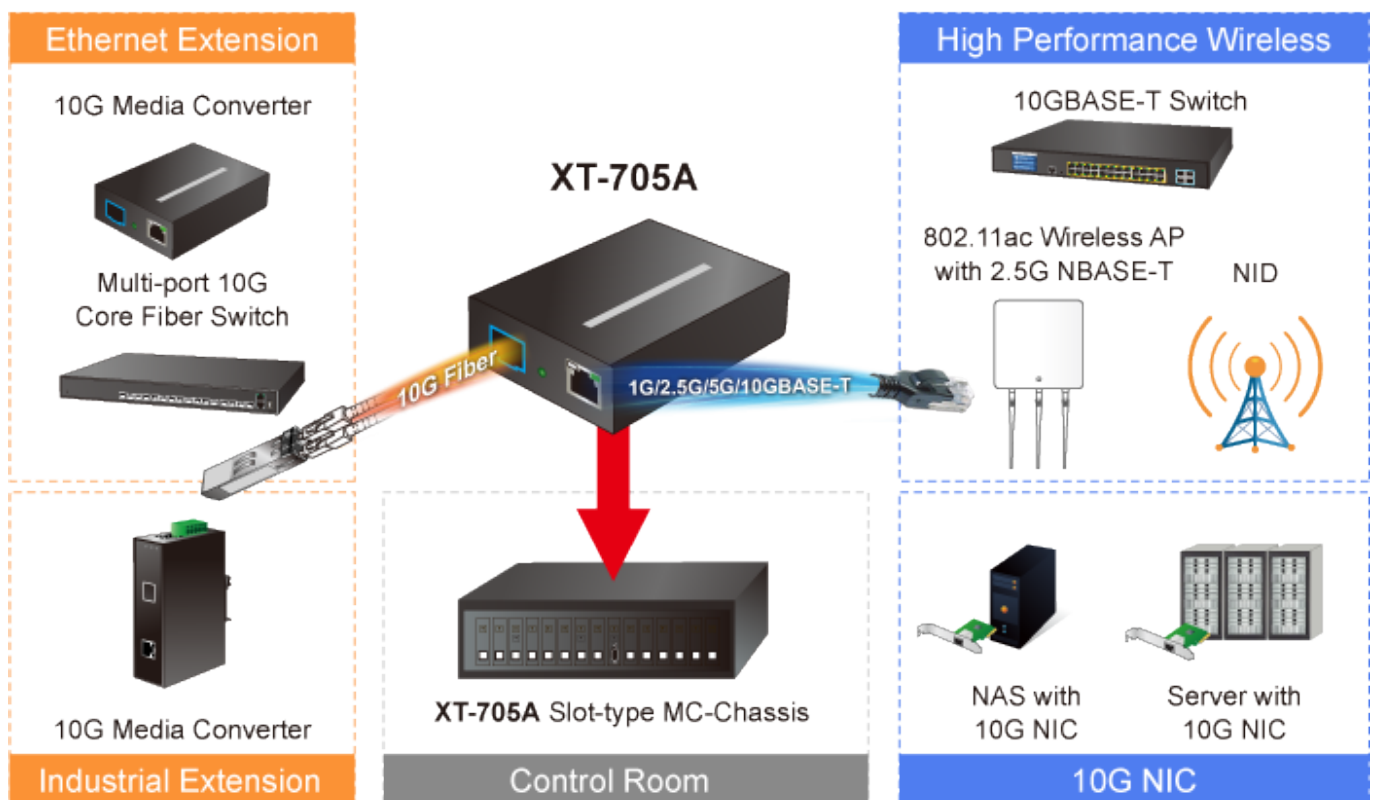

PLANET XT-705A

Cena celkem:	4 664 Kč (bez DPH: 3 855 Kč)
Běžná cena:	5 131 Kč
Ušetříte:	466 Kč
Kód zboží:	NETPLA2090
Part No.:	XT-705A
Záruka:	26 měs.
Stav:	Nové zboží

Popis

PLANET XT-705A

Jednoduchý media konvertor vybavený metalickým RJ-45 konektorem s rychlostí 100/1000/2,5G/5G/10G a optickým SFP+ portem s rychlostí až 10GBASE. Použití je vhodné v sítích, kde je vyžadována extrémně vysoká šířka pásma, jako jsou například data centra, cloudová úložiště, nebo infrastruktura operátorů.

10Gbps Fiber to Copper Media Converter Application

Díky spolehlivosti je zaručena vysoká přenosová rychlost bez rizika ztráty paketů při extrémní rychlosti. Samozřejmostí je ochrana až 6 kV DC ESD. Další výhodou je nízká spotřeba 3,75 W při plné zátěži.

ZÁKLADNÍ SPECIFIKACE

Fyzické vlastnosti:

Porty: 1 x RJ-45 100/1000/2,5G/5G/10GBASE-T, 1 x SFP+ 10GBASE-XR

Podpora přenosu: JumboFrame 16K

Propustnost: sběrnice 20 Gbps, provozně 2,48 Mpps (64B)

Tabulka záznamů: 9K MAC adres

Provedení: vnitřní

Napájení: zdroj 5V DC, 2A max., celkový příkon do 3,75 W

Ochrana: ESD 6 KV DC

Provozní teplota: 0 až 50°C

Rozměry: 94 x 70 x 26 mm

Hmotnost: 180 g

Příklad zapojení:

Fiber to Ethernet Can Support Large-scale Retail Networks