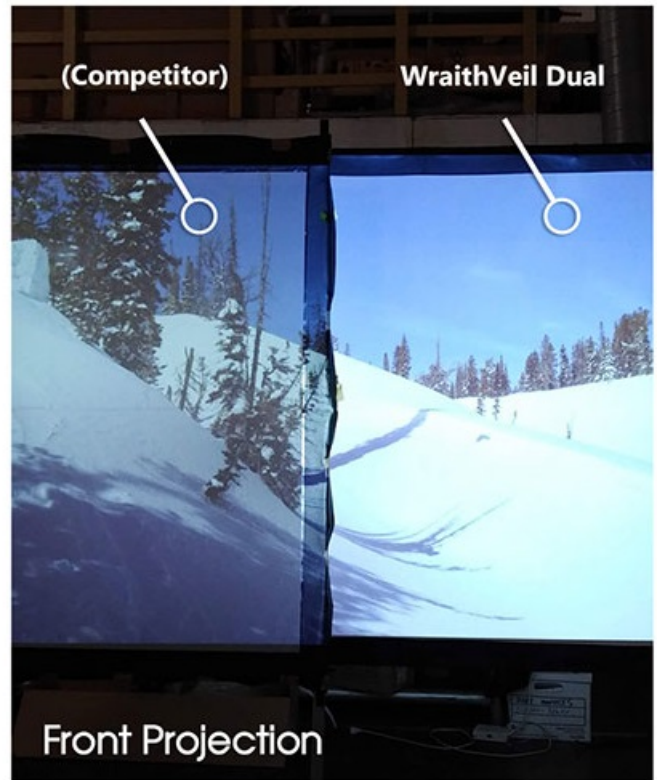

Projekční plocha s úhlopříčkou 120 palců je tvořena materiálem WraithVeil Dual, který je odolný, podporuje oboustrannou projekci, široké pozorovací úhly a vyvážené barvy. **Černé ohraničení** po stranách zlepšuje kontrast obrazu.

Black masking borders on all sides enhances picture contrast and absorbs minor projector overshoot

Available diagonal sizes and Aspect Ratios

16:9

- Venkovní promítací plátno se skládacím rámem.
- Lehký hliníkový rám umožňuje jeho sestavení během několika minut.
- Součástí balení je montážní sada a příslušenství k ukotvení.

ZÁKLADNÍ SPECIFIKACE

Úhlopříčka: 120" (304,8 cm)

Poměr stran: 16 : 9

Typ plátna: pevný rám - venkovní

Rozměry plátna: 265,7 × 149,4 cm

Materiál plátna: WraithVeil Dual

Odrazivost plátna (gain): 0.8

Projekční vzdálenost: normal, Short Throw, Ultra-Short-Throw

Barva rámu: stříbrná

WraithVeil Dual

1. Materiál plátna WraithVeil Dual (oboustranná projekce)
2. 150° pozorovací úhel (75° L&R)
3. Aktivní 3D & 4K/8K Ultra HD Ready
4. Světle šedá barva (PVC Flexible)
5. Vhodné pro projektory s krátkou i velmi krátkou projekční vzdáleností a běžné projektory