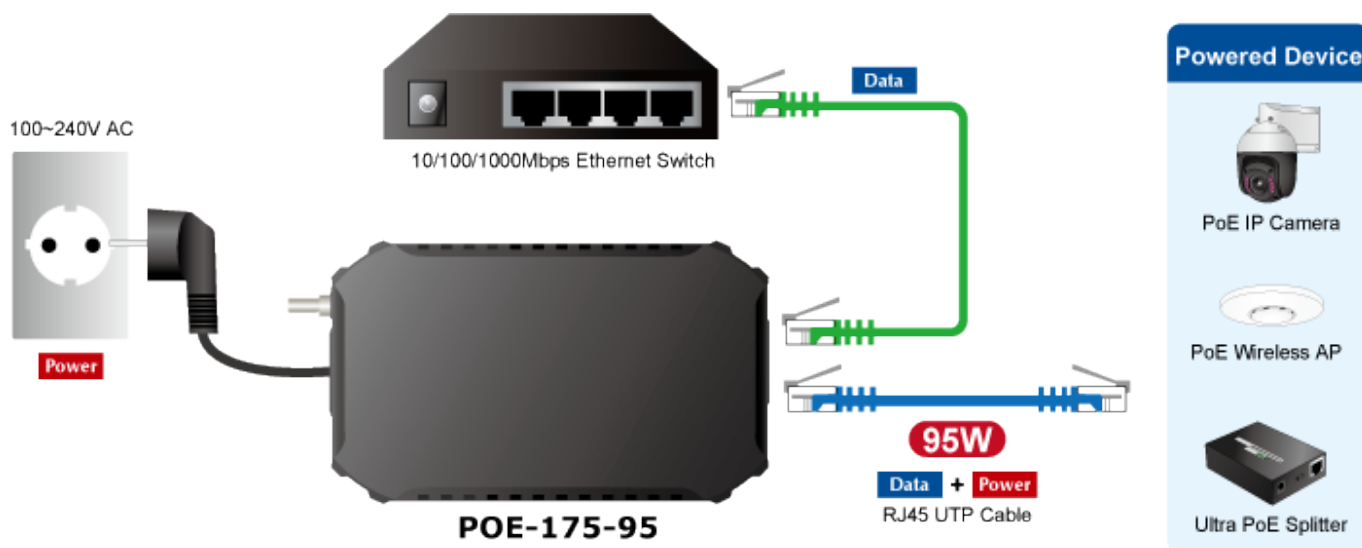

PLANET POE-175-95

Cena celkem:	3 392 Kč (bez DPH: 2 803 Kč)
Běžná cena:	3 731 Kč
Ušetříte:	339 Kč
Kód zboží:	NETPLA2124
Part No.:	POE-175-95
Záruka:	38 měs.
Stav:	Nové zboží

Popis

PLANET POE-175-95

PoE injektor s vysokým výkonem až 95 W dle specifikace 802.3bt. Je navržen speciálně pro rostoucí požadavky odběru elektrické energie zařízeními, jak jsou například PTZ kamery, all-in-one počítače, nebo ostatní síťová zařízení požadující dostatečný přísun energie.

POE-175-95 přenáší data a elektrickou energii 54 V DC přes kabely se zkroucenými páry, jako 95wattový PoE injektor a připojený rozbočovač Ultra Power over Ethernet, POE-172S, oddělí digitální data a napájení do tří volitelných výstupů (12 V / 19 V / 24 V DC) se vzdáleností až 100 metrů.

V případě, že zařízení plně nesplňují standardy IEEE 802.3af/at/bt lze injektor jednoduše přepnout do kompatibilního režimu, což signalizují přítomné LED diody. Další LED indikace signalizuje právě použitý výkon PoE injektoru.

Provozní teplota: 0 až 50 °C

Rozměry: 170 × 100 × 40 mm

Hmotnost: 480 g

Detail indikačních LED diod:

PoE Power Usage Display

Příklady použití: