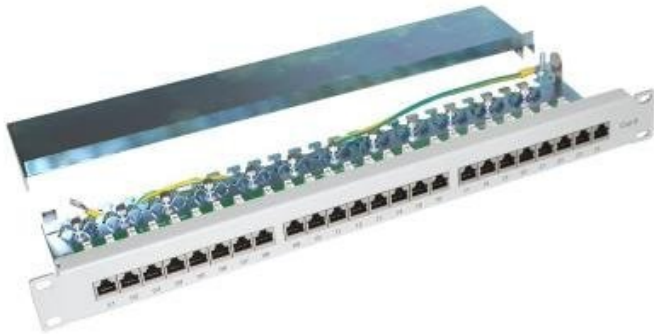

**XTENDLAN XL-PP19-24C6S-A-GREY**

Cena celkem:	<b>1 249 Kč</b> <b>(bez DPH: 1 032 Kč)</b>
Běžná cena:	<b>1 374 Kč</b>
Ušetříte:	<b>125 Kč</b>
Kód zboží:	NETXTE5874
Part No.:	XL-PP19-24C6S-A-GREY
Záruka:	26 měs.
Stav:	Nové zboží

### XtendLanXL-PP19-24C6S-A-GREY

Propojovací patch panel **osazený 24 porty Cat6**. Zařízení vyniká kvalitním zpracováním, které s přehledem zvládne 200 zářezů a 1000 zapojení a odpojení. Panel je **stíněný** a jeho horní kryt lze jednoduše sejmout díky technologii "Clip Lock" bez použití náradí. Součástí těla panelu je vyvazovací lišta pro pevné připevnění kabelů. **Vhodné pro vodiče AWG 23.**

### ZÁKLADNÍ SPECIFIKACE

**Počet portů:** 24

**Výška:** 1U

**Provedení racku:** 19"