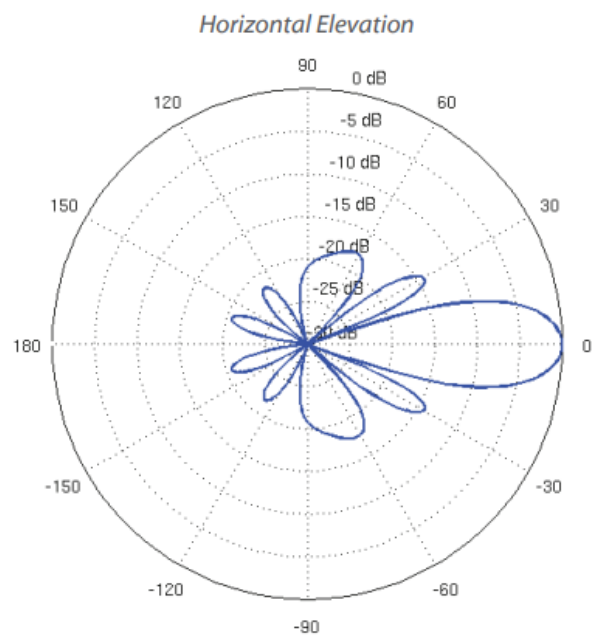

Šifrování: WPA2-AES

Napájení: 24 V, 0,5 A Gigabit (pasivní PoE)

Rozměry: 420 x 420 x 289 mm

Hmotnost: 1,795 kg

Vyzařovací charakteristika:

Ztráta odrazem:

Return Loss