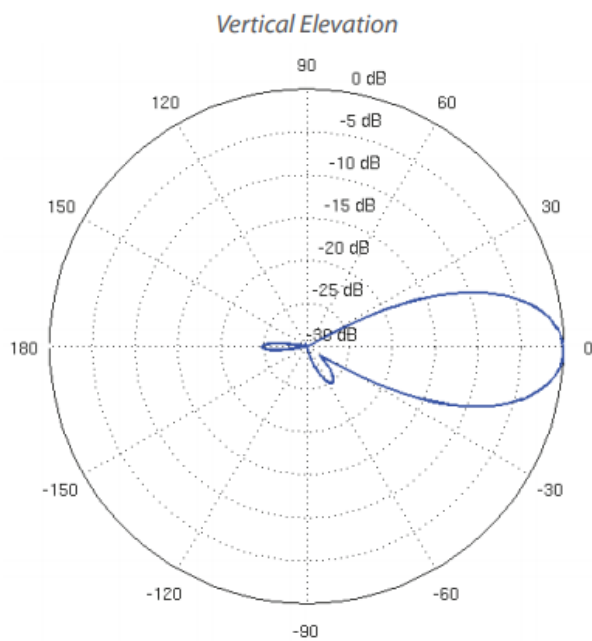

Šifrování: WPA2-AES

Napájení: 24 V, 0,5 A Gigabit (pasivní PoE)

Rozměry: 420 x 420 x 289 mm

Hmotnost: 1,795 kg

Vyzařovací charakteristika:

Ztráta odrazem:

Return Loss