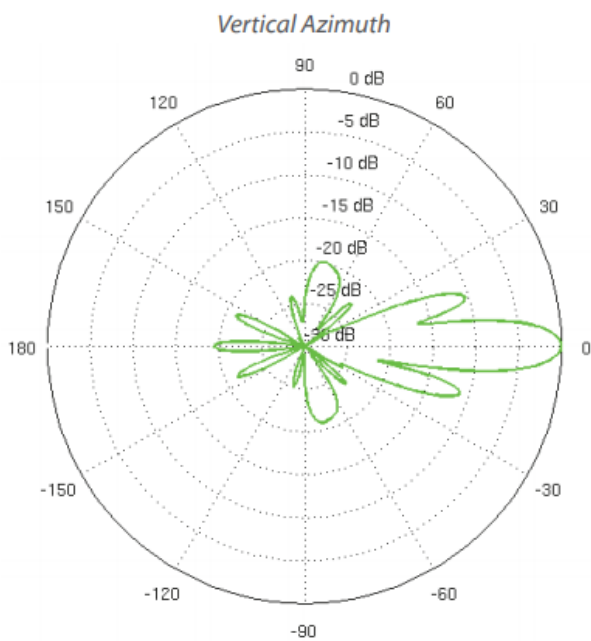

Šifrování: WPA2-AES

Napájení: 24 V, 0,5 A Gigabit (pasivní PoE)

Rozměry: 420 x 420 x 289 mm

Hmotnost: 1,795 kg

Vyzařovací charakteristika:

Ztráta odrazem:

Return Loss