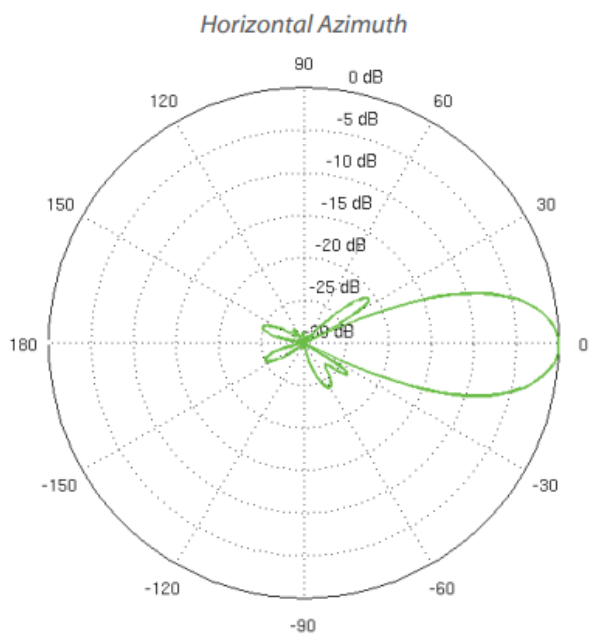

Výkonná venkovní jednotka včetně **18 dBi** antény pro pásmo **2,4 GHz**, která dosahuje přenosové rychlosti **až 330 Mb/s** a stabilního spojení i v zarušeném prostředí. Uvnitř se nachází výkonný procesor MIPS 74Kc, kterému sekunduje 64 MB operační paměti. Zařízení disponuje gigabitovým portem **RJ-45**, po kterém lze také jednotku napájet **pasivním PoE** adaptérem.

Použití je možné při dodržování všeobecného oprávnění č. VO-R/12/09.2010-12.

ZÁKLADNÍ SPECIFIKACE

Frekvence: 2412 - 2472 MHz

Přenosová rychlost: až 330 Mb/s

Konektor: 1 x RJ-45

Anténa: 1 x 18 dBi

Standard: 802.11n

Šifrování: WPA2-AES

Napájení: 24 V, 0,5 A Gigabit (pasivní PoE)

Rozměry: 420 x 420 x 289 mm

Hmotnost: 1,795 kg

Vyzařovací charakteristika:

Ztráta odrazem:

Return Loss