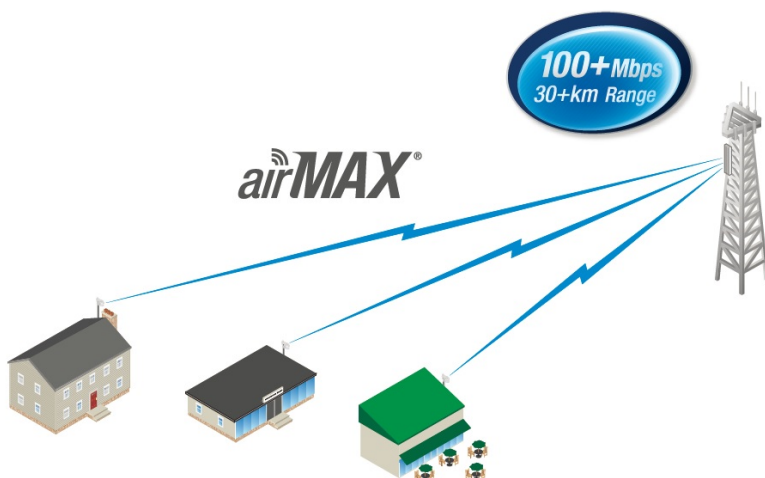

Popis

Ubiquiti LiteBeam M5-23

LiteBeam (LBE-M5-23) je výkonná kompletní venkovní jednotka včetně 23 dBi antény pro pásmo 5 GHz vhodná jako klientské zařízení nebo pro spoj bod-bod. Jednotka umožňuje komunikaci rychlostí až 100 Mbps.

LiteBeam využívá nově navrženou **odlehčenou konstrukci antény** pro snadnější montáž bez nářadí. Patentovaná technologie InnerFeed integruje celou rádiovou část přímo do zářiče, který je krytý vysoce odolným UV stabilizovaným plastem.