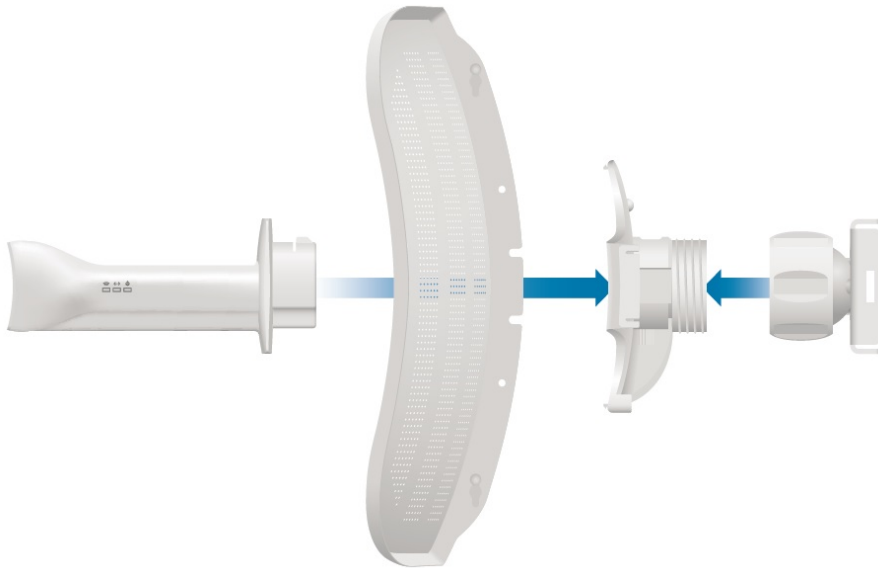

Popis

Ubiquiti LiteBeam M5-23

LiteBeam (LBE-M5-23) je výkonná kompletní venkovní jednotka včetně 23 dBi antény pro pásmo 5 GHz vhodná jako klientské zařízení nebo pro spoj bod-bod. Jednotka umožňuje komunikaci rychlostí až 100 Mbps.

LiteBeam využívá nově navrženou **odlehčenou konstrukci antény** pro snadnější montáž bez nářadí. Patentovaná technologie InnerFeed integruje celou rádiovou část přímo do zářiče, který je krytý vysoce odolným UV stabilizovaným plastem.

Pro vysoké přenosové rychlosti jednotka využívá standard 802.11a/n a revoluční protokol **AirMAX (TDMA)** pro dosažení nízkých latencí. Antenní systém se skládá z **23dBi antény**. S jednotkami LiteBeam je tak možné připojit klienta až na vzdálenost 30 km.

Výhodou Litebeam je **vodováha a inovativní kloubový držák**, díky němu je možné anténu natočit do požadované polohy a přesně zaměřit.

I přes parabolickou anténu naleznete jednotku v praktickém kompaktním balení. **Skvělý poměr cena/výkon a snadná instalace** předurčuje k masivnímu nasazení do bezdrátových sítí.