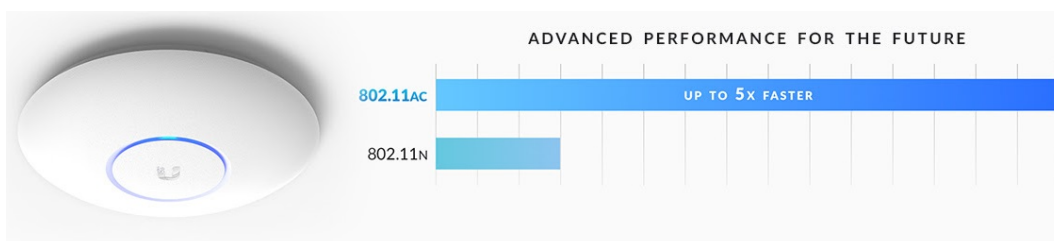

Popis

Ubiquiti UniFi AP AC PRO

Jednotka UniFi AC-PRO (UAP-AC-PRO) je Wi-Fi AP s podporou frekvenčních pásem 2,4 i 5 GHz a přenosovou rychlostí až 1 750 Mbps. Výhodou je velká propustnost a podpora PoE napájení 802.3af/at. Ideální do kanceláří, restaurací, škol nebo jako domácí AP.

UniFi AC PRO je designově povedené vnitřní hotspotové řešení využívající standard 802.11a/b/g/n/ac. Je vybaveno anténním systémem **MIMO 3x3** v podobě dvou integrovaných **3 dBi antén** (2,4 GHz a 5 GHz).