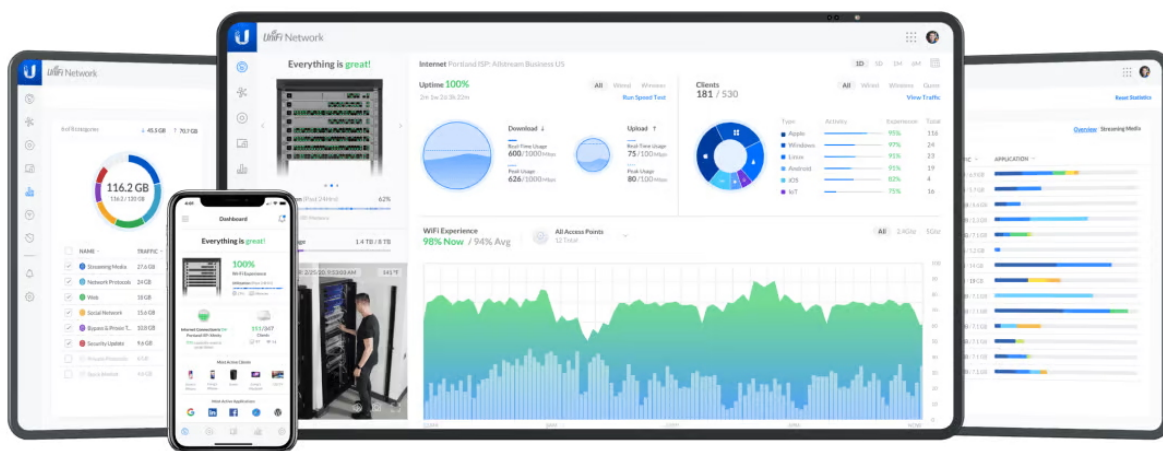

Další výhody:

- Společné SSID nebo více SSID s různým druhem zabezpečení
- Omezování rychlosti dle SSID
- Hotspot
- Účet hosta
- Billingový systém - využití externího serveru, definice voucherů, provázání s platebním portálem
- Load Balance - přepínání klientů na méně vytížené UniFi
- Spektrální analýza
- Podpora VLAN

Jednotka podporuje napájení aktivní PoE 802.3af/at a pasivní PoE 48 V.

Součástí balení je **Gbit PoE injektor 48 V / 0,5 A**.