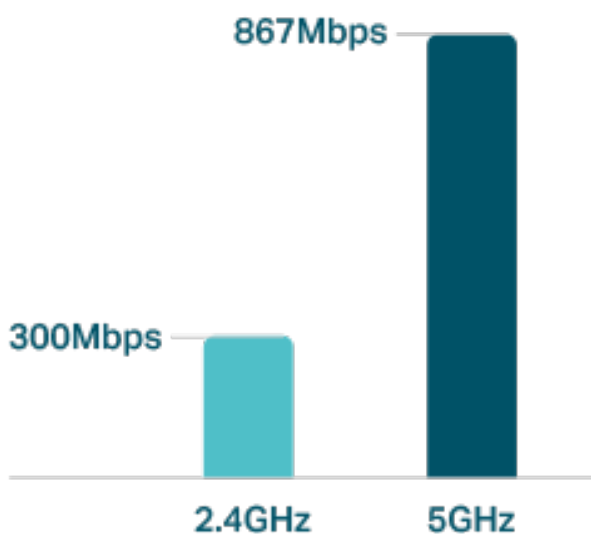

Čtyři externí antény zajišťují stabilní bezdrátové připojení a optimální pokrytí. Aplikace TP-Link Tether nabízí nejjednodušší způsob, jak přistupovat k routeru a spravovat jej prostřednictvím vašeho zařízení s operačními systémy iOS nebo Android.

- Podporuje standard 802.11ac