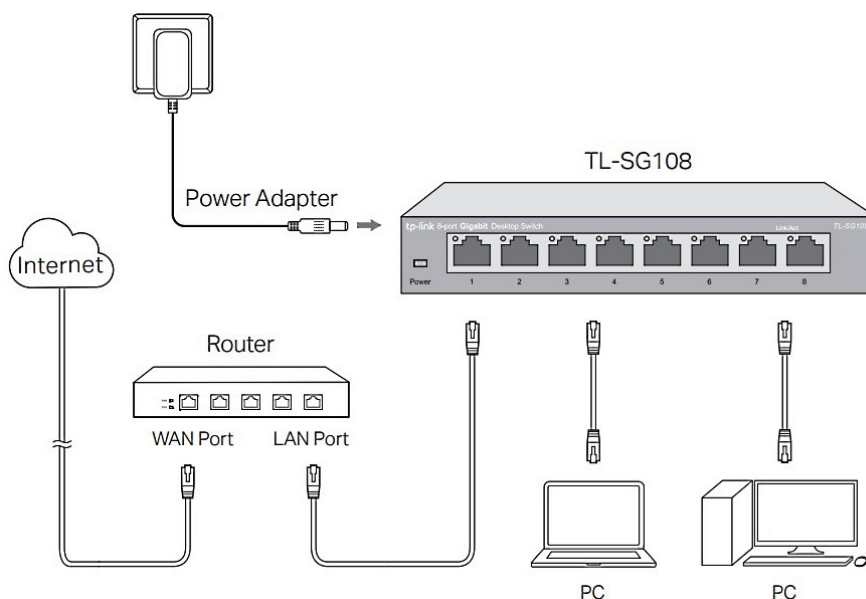

### TP-Link TL-SG108

Vysokorychlostní **8portový** stolní switch v kovovém těle představuje snadný způsob přechodu na **gigabitový ethernet**. Zvyšte rychlost svého síťového serveru a páteřních připojení nebo proměňte gigabitovou rychlost ve stolních počítačích v realitu. Switch TL-SG108 se navíc může pochlubit podporou **AUTO-MDIX** a funkcí řízení toku dat (**flow control**).

#### **ZÁKLADNÍ SPECIFIKACE**

**Počet portů:** 8x GbE RJ-45 LAN

**Kapacita switchu:** 16 Gb/s

**Rychlost směrování:** 11,9 Mp/s

**PoE:** ne

**Rozměry:** 158 x 101 x 25 mm