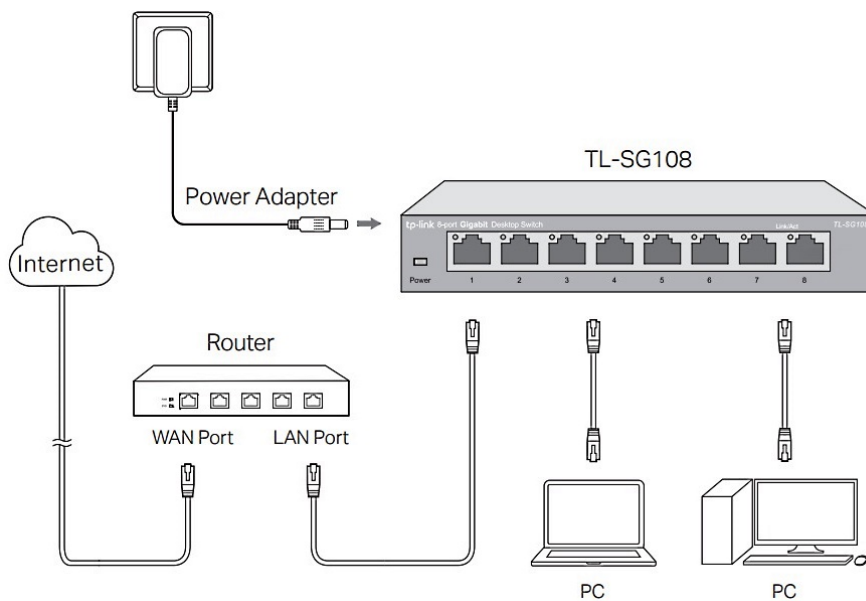

TP-Link TL-SG108

Vysokorychlostní **8portový** stolní switch v kovovém těle představuje snadný způsob přechodu na **gigabitový ethernet**. Zvyšte rychlost svého síťového serveru a páteřních připojení nebo proměňte gigabitovou rychlost ve stolních počítačích v realitu. Switch TL-SG108 se navíc může pochlubit podporou **AUTO-MDIX** a funkcí řízení toku dat (**flow control**).

ZÁKLADNÍ SPECIFIKACE

Počet portů: 8× GbE RJ-45 LAN

Kapacita switche: 16 Gb/s

Rychlost směrování: 11,9 Mp/s

PoE: ne

Rozměry: 158 × 101 × 25 mm