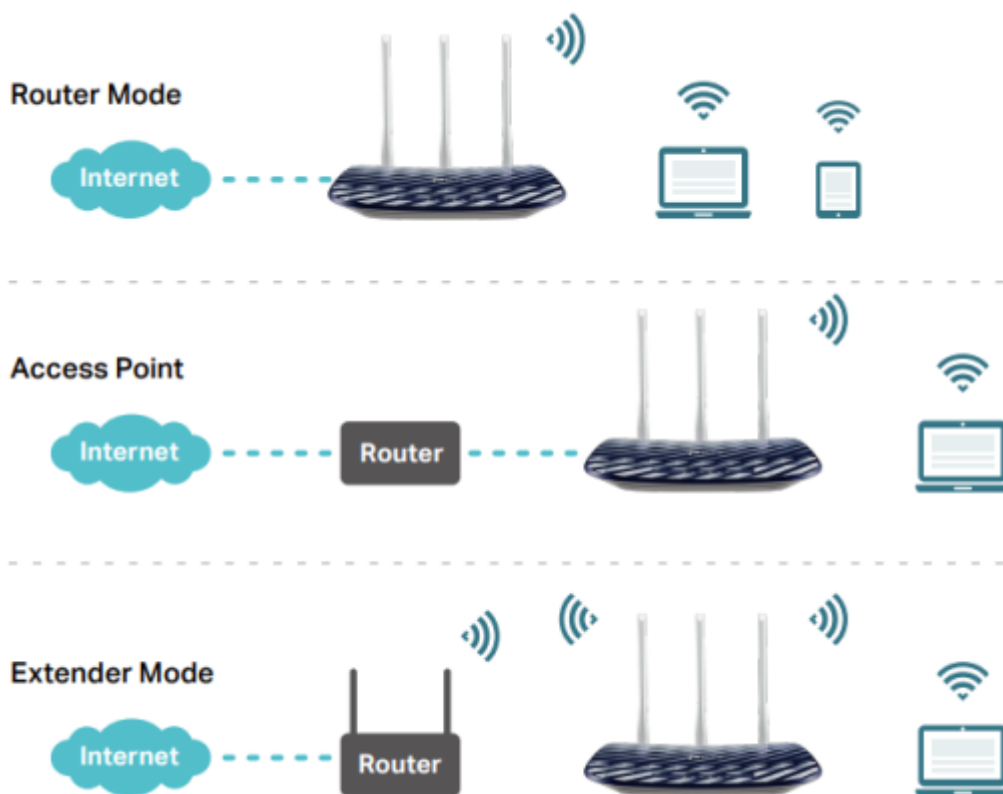

### TP-Link Archer C20

Archer C20 přichází s novou generací standardu Wi-Fi **802.11ac**, jež je 3x rychlejší než rychlost bezdrátového standardu 802.11n, se kterým je zpětně kompatibilní.

Díky vyšší energetické úspornosti a robustnímu zabezpečení je standard **802.11ac** dokonalý způsob, jak zrychlit domácí multimediální síť a vyřešit přetížení, které několik zařízení může způsobit. Díky bezdrátové rychlosti **433 Mbit/s v pásmu 5 GHz** a **300 Mbit/s v pásmu 2,4 GHz** nabízí flexibilitu dvou vyhrazených sítí a zajišťuje ohromující výkon bezdrátové sítě. Jednoduché úkoly mohou být provozovány v pásmu 2,4 GHz, zatímco on-line hraní her nebo streamování HD videa, mohou být provozovány v pásmu 5 GHz - vše současně.

#### Snadné nastavení a správa pomocí mobilní aplikace Tether

Bezplatná **aplikace Tether** je k dispozici pro zařízení s operačním systémem Android i iOS, abyste mohli router snadno zprovoznit a spravovat nastavení vaší sítě.