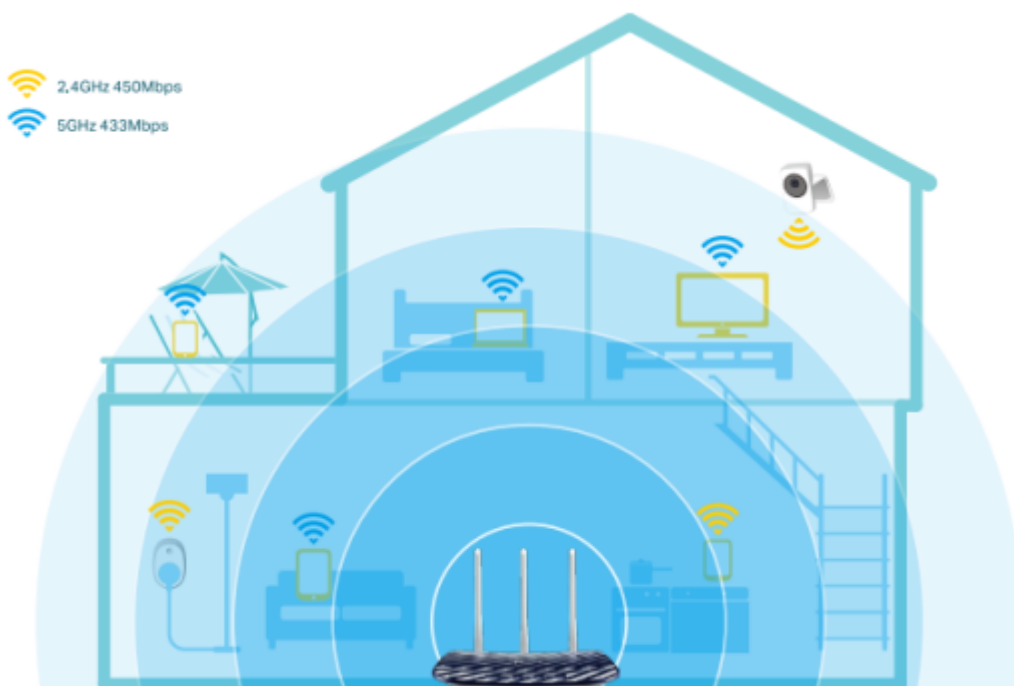

### TP-Link Archer C20

Archer C20 přichází s novou generací standardu Wi-Fi **802.11ac**, jež je 3x rychlejší než rychlost bezdrátového standardu 802.11n, se kterým je zpětně kompatibilní.

Díky vyšší energetické úspornosti a robustnímu zabezpečení je standard **802.11ac** dokonalý způsob, jak zrychlit domácí multimediální síť a vyřešit přetížení, které několik zařízení může způsobit. Díky bezdrátové rychlosti **433 Mbit/s v pásmu 5 GHz** a **300 Mbit/s v pásmu 2,4 GHz** nabízí flexibilitu dvou vyhrazených sítí a zajišťuje ohromující výkon bezdrátové sítě. Jednoduché úkoly mohou být provozovány v pásmu 2,4 GHz, zatímco on-line hraní her nebo streamování HD videa, mohou být provozovány v pásmu 5 GHz - vše současně.