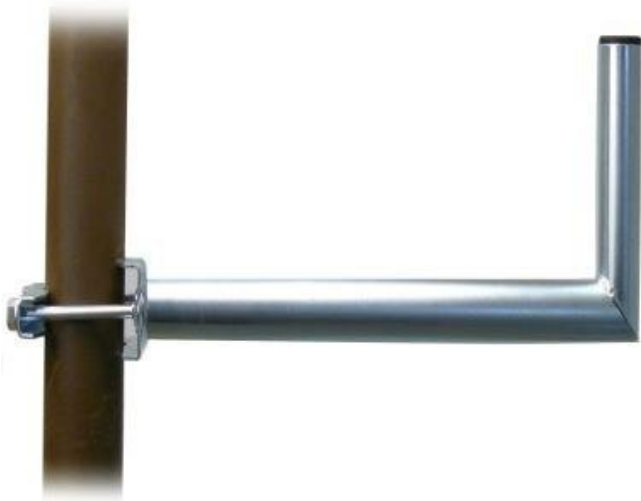

Radek Mendlík (eshop.pocitacerm.cz)

info@pocitacerm.cz

+420 777 565 631

19.07.24 19:10:21

DRŽÁK WAVERF 3021302E

Cena celkem:

343 Kč

(bez DPH: 283 Kč)

Běžná cena:

377 Kč

Ušetříte:

34 Kč

Kód zboží:

SATWAR0004

Part No.:

3021302E

Záruka:

26 měs.

Stav:

Nové zboží

Popis

WafeRF 3021302E

Držák o délce 35 cm je vhodný k připevnění na stožár nebo svislou trubku, pro uchycení satelitních parabol a větších antén.