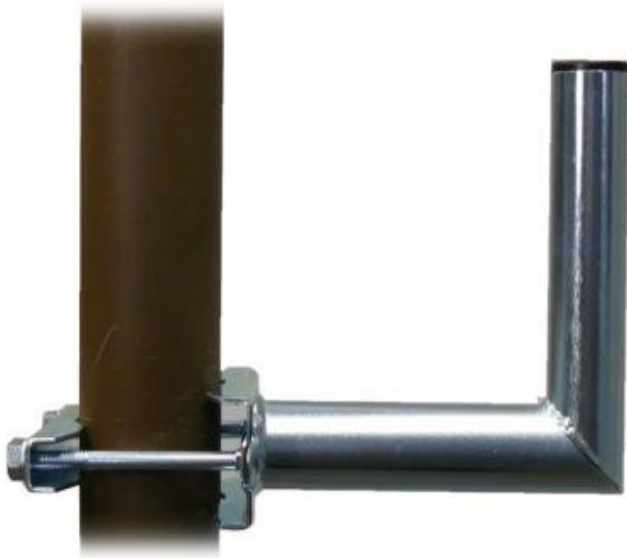

DRŽÁK WAVERF PK20S42 NA STOŽÁR 20CM

Cena celkem:	319 Kč
	(bez DPH: 264 Kč)
Běžná cena:	351 Kč
Ušetříte:	32 Kč
Kód zboží:	SATWAR0007
Part No.:	3021301E
Záruka:	26 měs.
Stav:	Nové zboží

Popis

WaveRF 3021301E

Držák vhodný k připevnění na stožár nebo svislou trubku, pro uchycení satelitních parabol a větších antén. Povrchově upraveno galvanickým zinkem.

ZÁKLADNÍ SPECIFIKACE

Délka odsazení: 200 mm

Celková výška držáku: 200 mm

Pracovní výška držáku: 160 mm

Průměr trubky: 42 mm

Základna: 3 mm silný zubatec k uchycení na trubku 25-70 mm

Hmotnost: 1200 g