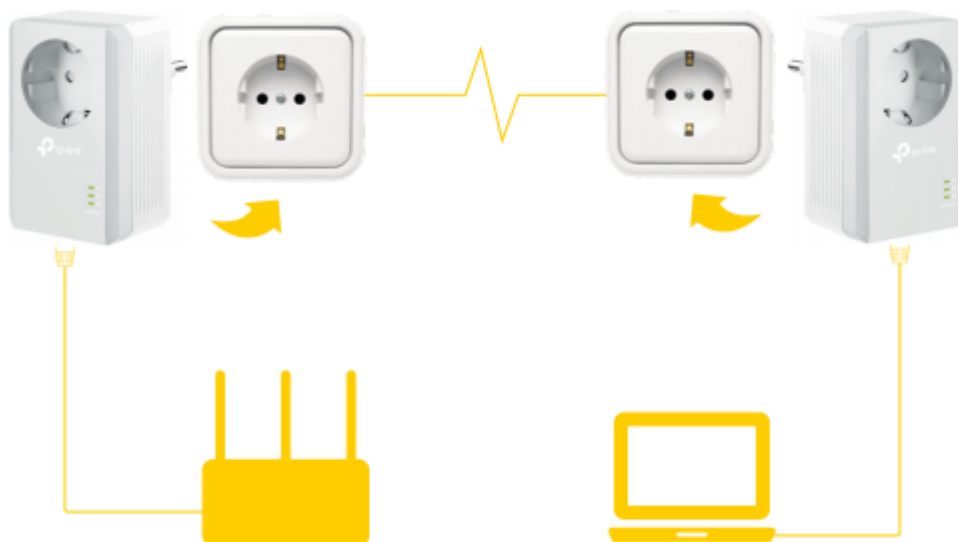

Rozšiřte kabelovou síť do libovolného pokoje pomocí stávajícího elektrického systému. Sada adaptérů AV600 Powerline Starter Kit využívá pokročilou technologii **Home Plug AV** s podporou přenosu dat elektrickými kabely **až 600 Mbit/s**. **Integrovaná síťová zásuvka** umožňuje připojit k adaptéru další zařízení nebo napájecí lištu, jako by byla normální zásuvka ve zdi. Integrovaný **filtr šumu** pomáhá zabránit tomu, aby rušení elektrického signálu ovlivnilo výkon powerline sítě.

Adaptér se vyznačuje praktickým designem a sofistikovaným režimem úspory energie, který jej automaticky přepíná z běžného „provozního“ režimu do „úsporného“ režimu a díky tomu **snižuje spotřebu energie až o 85 %**.

ZÁKLADNÍ SPECIFIKACE

Typ zásuvky: EU

Rychlost přenosu dat: až 600 Mbit/s

Standardy a protokoly: HomePlug AV, IEEE802.3, IEEE802.3u

Rozhraní: 1 x 10/100 Mbps RJ-45

Zabezpečení: 128-bitové AES šifrování

Dosah: až 300 m

Rozměry: 95 x 58 x 42 mm

Barva: bílá - šedá