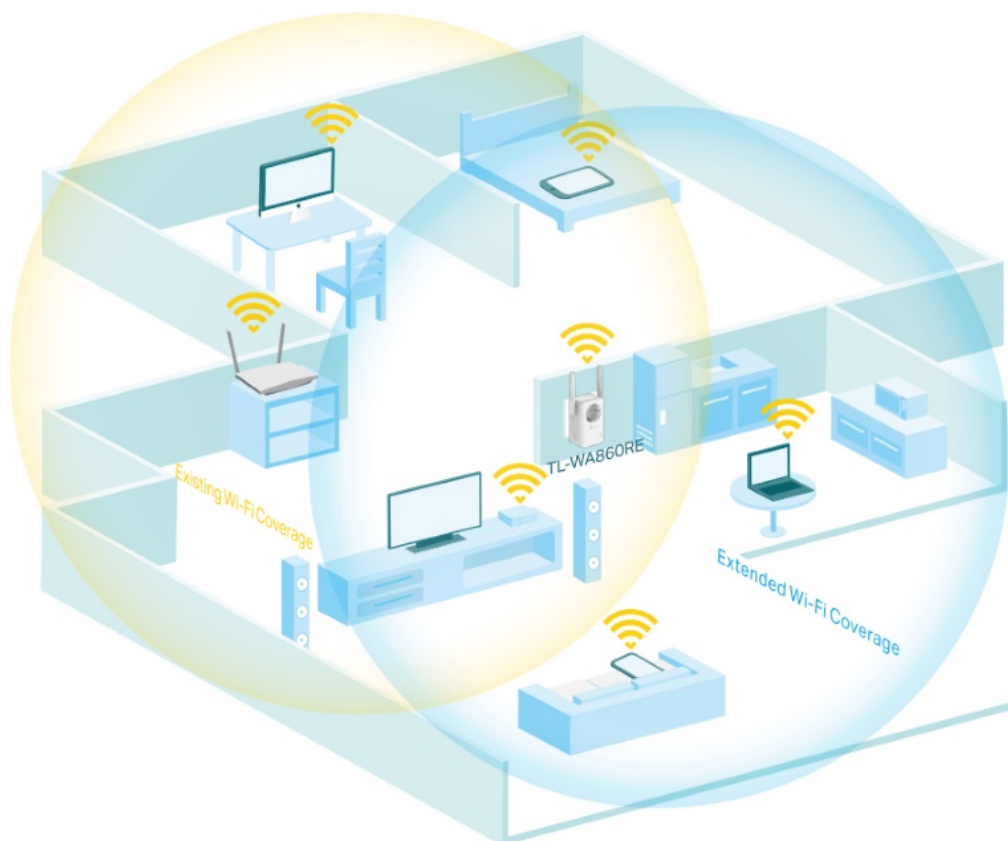

### TP-Link TL-WA860RE

Opakovač signálu **s průchozí zásuvkou** je určen k rozšíření pokrytí a zlepšení signálu stávající bezdrátové sítě a odstranění „mrtvých zón“. Díky rychlosti až **300Mbit/s** s podporou standardů 802.11b/g/n, tlačítku **Range Extender (Opakovač signálu)**, miniaturní velikosti a nástěnné konstrukci nebylo rozšíření bezdrátové sítě nikdy jednodušší. Kromě toho, přidaná zásuvka zajišťuje napájení jiných elektrických zařízení. A co víc, díky ethernetovému portu může opakovač signálu TL-WA860RE fungovat jako **bezdrátový adaptér** a přeměnit tak kabelové zařízení na bezdrátové.