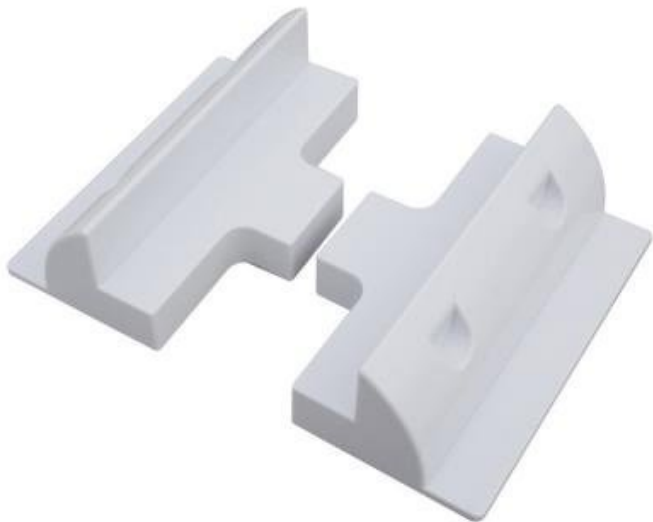

XTEND SOLARMI SPSIDE2

Cena celkem:	225 Kč (bez DPH: 186 Kč)
Běžná cena:	248 Kč
Ušetříte:	23 Kč
Kód zboží:	SOPGWL0045
Part No.:	SPSIDE2
Záruka:	26 měs.
Stav:	Nové zboží

Popis

Xtend Solarmi SPSIDE2

Plastové postranní držáky pro solární panely (2ks sada) slouží pro připevnění solárního panelu s hliníkovým rámem na střechu karavanu apod.

Pro spolehlivé uchycení doporučujeme 2 sady.

Parametry a specifikace:

- Balení 2ks postranních držáků pro uchycení solárních panelů např. na střechu domu, karavanu, dodávky, lodě atd.
- upevnění pomocí lepidel, pro extra bezpečnost lze provrtat a přišroubovat.
- barva: bílá
- rozměry: 180 x 90 x 65 mm
- kvalitní UV odolný ABS plast