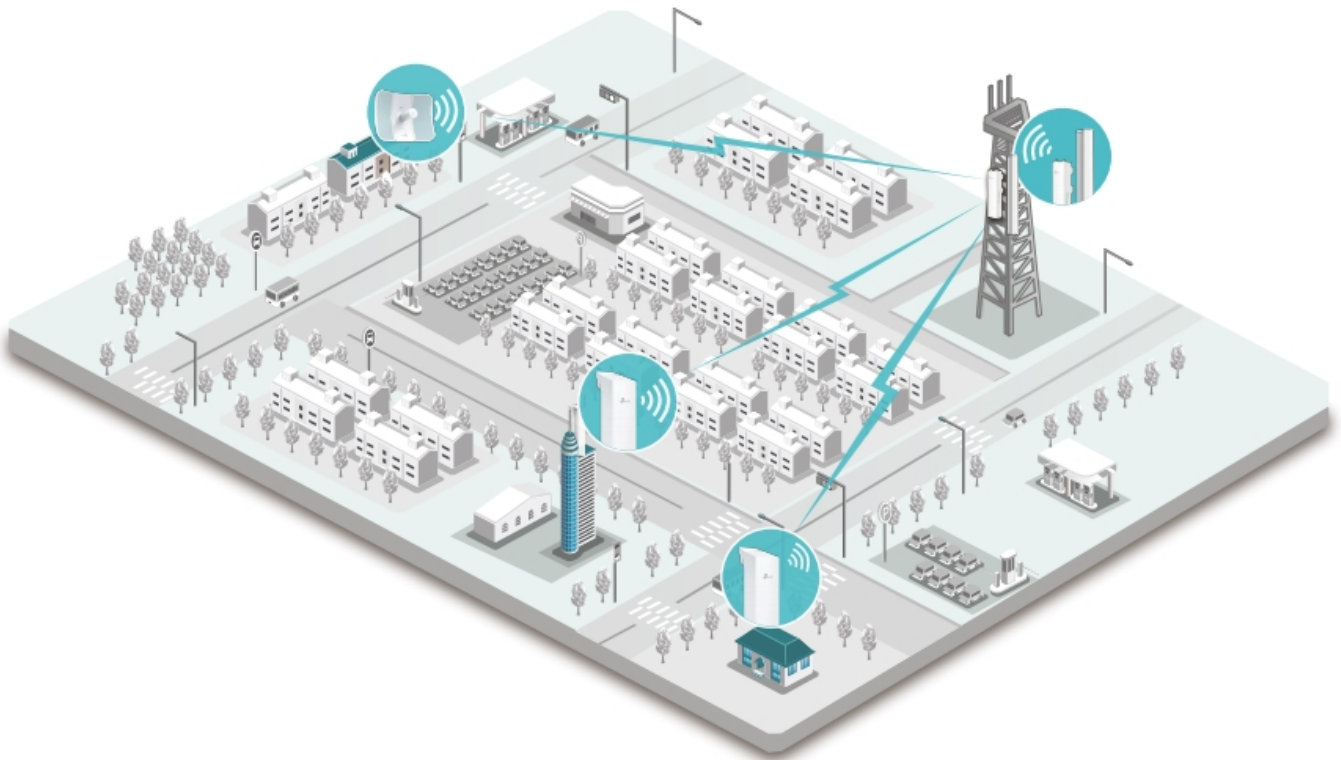

ZÁKLADNÍ SPECIFIKACE

Typ antény: směrová

Frekvence: 5,15 GHz - 5,85 GHz

Zisk: 23 dBi

Rozměry: 366 x 280 x 207 mm