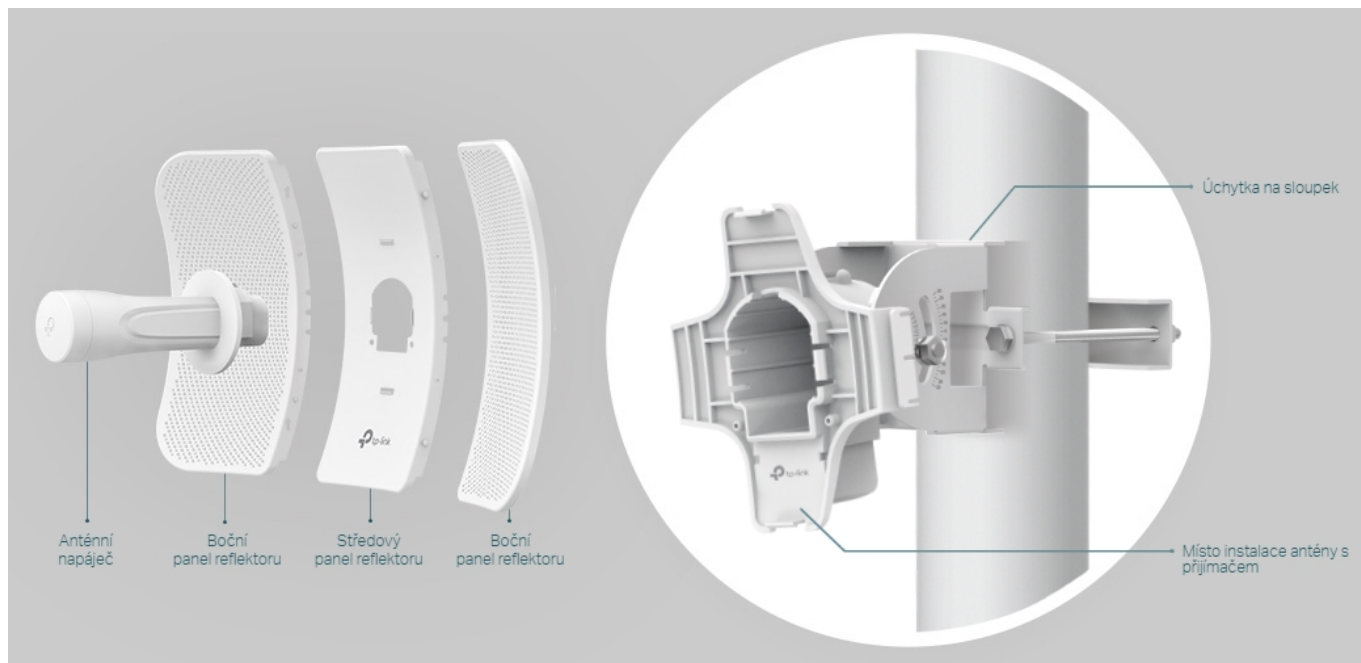

Díky směrové anténě Cassegrain s vysokým ziskem 23 dBi, technologií 2x2 MIMO a speciálnímu kovovému reflektoru umožňuje model CPE610 dosáhnout vynikajícího směrového zaměření paprsku, vylepšené latence a odolnosti vůči rušení. Profesionální výkon a uživatelsky příjemné provedení - venkovní anténa CPE610 s rychlostí přenosu 300 Mb/s v pásmu 5 GHz a ziskem 23 dBi je ideální volbou a cenově výhodným řešením pro potřeby venkovních bezdrátových sítí.

**Stabilní konstrukce a flexibilní instalace**

- Díky částem, které do sebe vzájemně zaklapnou, je montáž snadná a pohodlná
- Sady pro montáž na sloupek a volnost pohybu ve všech třech osách umožňují flexibilní instalaci
- Odolná konstrukce zajišťuje stabilitu i ve větrném prostředí

### Pharos Control - Systém centralizované správy sítě

Anténa CPE610 se dodává se softwarem Pharos Control pro centralizovanou správu sítě, který uživatelům pomáhá snadno řídit všechna zařízení v síti z jediného počítače. Mezi jeho funkce patří rozpoznávání zařízení, monitorování jejich stavu, aktualizace firmwaru a údržba sítě. Intuitivní prostředí ve webovém prohlížeči - PharOS - je alternativním způsobem, jak síť spravovat, a profesionálům umožňuje přístup k detailnějším nastavením.

## ZÁKLADNÍ SPECIFIKACE

**Typ antény:** směrová

**Frekvence:** 5,15 GHz - 5,85 GHz

**Zisk:** 23 dBi

**Rozměry:** 366 x 280 x 207 mm