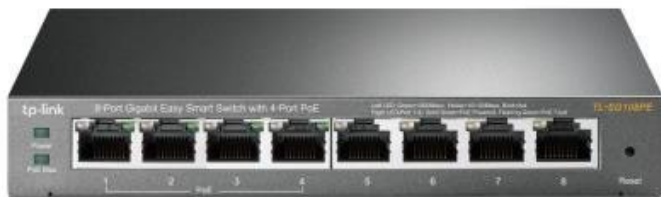

**TP-LINK TL-SG108PE**

Cena celkem:	<b>1 939 Kč</b> <b>(bez DPH: 1 602 Kč)</b>
Běžná cena:	<b>2 133 Kč</b>
Ušetříte:	<b>194 Kč</b>
Kód zboží:	NAPTPL1045
Part No.:	TL-SG108PE
Záruka:	60 měs.
Stav:	Nové zboží

### TP-Link TL-SG108PE

8portový gigabitový Easy Smart switch se **4 PoE porty** představuje výrazné vylepšení neřízených switchů. Je navržen speciálně **pro malé podniky**, které vyžadují jednoduchou správu sítě. Pomocí **webového uživatelského rozhraní** a nástrojů pro řízení nabízí škálu užitečných funkcí zahrnující monitorování sítě, nastavení priorit provozu a **QoS**. S funkcemi zrcadlení portů, prevence smyček a **diagnostiky kabelu** může zařízení identifikovat a dokonce lokalizovat problém ve vaší podnikové síti. Mimoto administrátoři mohou navrhnout **prioroty provozu** na základě priority portu, priority 802.1P a priority DSCP, aby tím zlepšili zabezpečení sítě a její výkon.

### ZÁKLADNÍ SPECIFIKACE

**Počet portů:** 8 x 10/100/1000 Mbps RJ-45

**PoE:** ano, 4 x 802.3af

**Kapacita switche:** 16 Gb/s

**Rychlost směrování:** 11,9 Mp/s

**Rozměry:** 158 x 101 x 25 mm