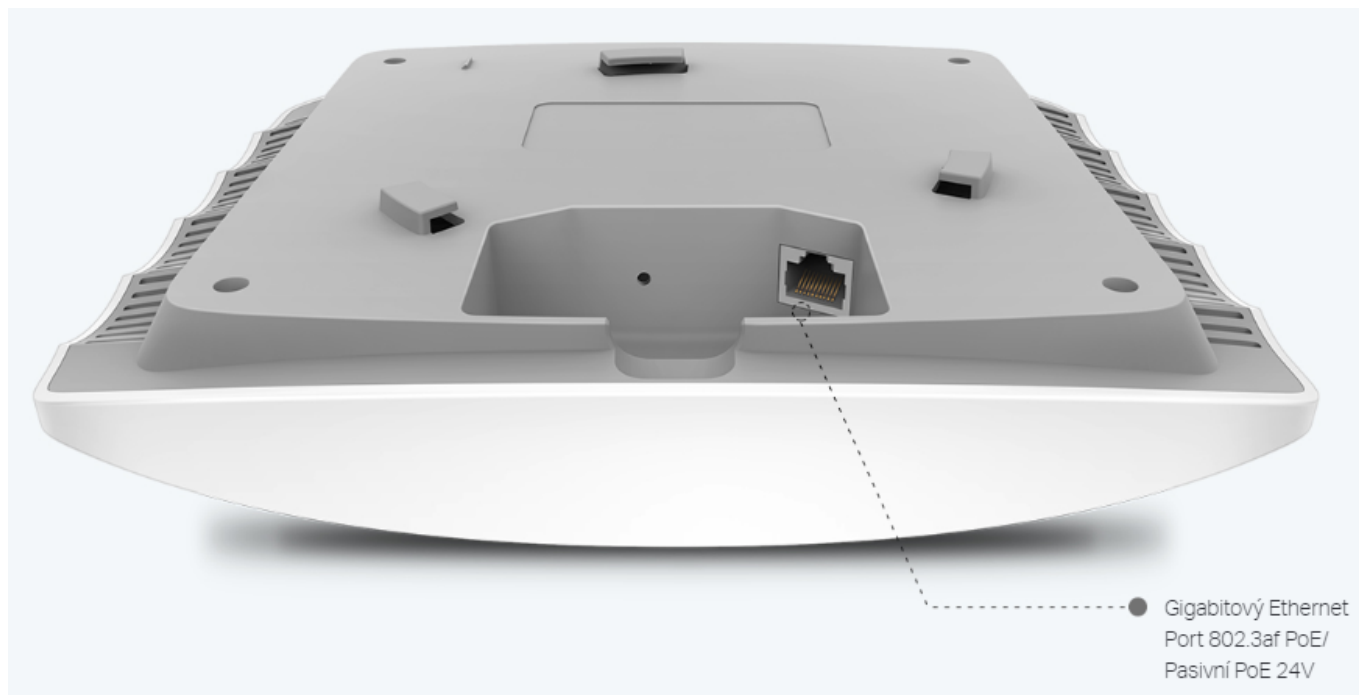

TP-LINK EAP225

Cena celkem:	2 419 Kč
	(bez DPH: 1 999 Kč)
Běžná cena:	2 661 Kč
Ušetříte:	242 Kč
Kód zboží:	NAATPL1039
Part No.:	EAP225
Záruka:	60 měs.
Stav:	Nové zboží

Popis

TP-Link EAP225

Bezdrátový dvoupásmový gigabitový access point je vybaven nejnovější technologií **802.11ac** Wave 2 MU-MIMO a snadno tak v dvoupásmové Wi-Fi síti dosahuje rychlosti **až 1350 Mb/s** pro více zařízení současně.

Přístupový bod podporuje napájení **802.3af PoE** a pasivní PoE, nebo může být napájen PoE switchem nebo samostatným PoE adaptérem, takže instalace zařízení bude flexibilní a snadná.

ZÁKLADNÍ SPECIFIKACE

Wi-Fi standard: IEEE 802.11a/b/g/n/ac

Rychlost datového přenosu: 2,4 GHz - 450 Mbit/s, 5 GHz - 867 Mbit/s

Anténa: 3 x 4 dBi + 2 x 5 dBi integrovaná anténa

Porty: 1 x GbE RJ-45 LAN

Frekvenční pásmo: 2,4 GHz, 5 GHz

Podpora PoE: ano, 802.3af

Rozměry: 205,5 x 181,5 x 37,1 mm