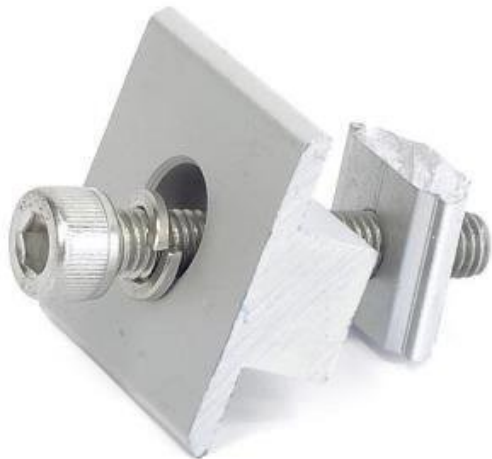

XTEND SOLARMI SCSD-40

| | |
|--------------|-----------------------------------------|
| Cena celkem: | 29 Kč (bez DPH: 24 Kč) |
| Běžná cena: | 32 Kč |
| Ušetříte: | 3 Kč |
| Kód zboží: | SCSD-40 |
| Part No.: | SCSD-40 |
| Záruka: | 26 měs. |
| Stav: | Nové zboží |

Popis

Xtend Solarmi SCSD-40

Držák (středový) slouží pro uchycení solárních panelů z obou stran na hliníkovou lištu řady **SC**. Upevňuje se pomocí imbusového klíče **M8**.

ZÁKLADNÍ SPECIFIKACE

Kompatibilita: lišta SC, solar. panel 35/40 mm

Materiál: hliníková slitina

Barva: šedá

Více informací o tom, jak připravit konstrukci pro uchycení solárních panelů na střechu naleznete na následujícím odkazu.

[Sestava držáků pro pole solárních panelů na střechu.](#)