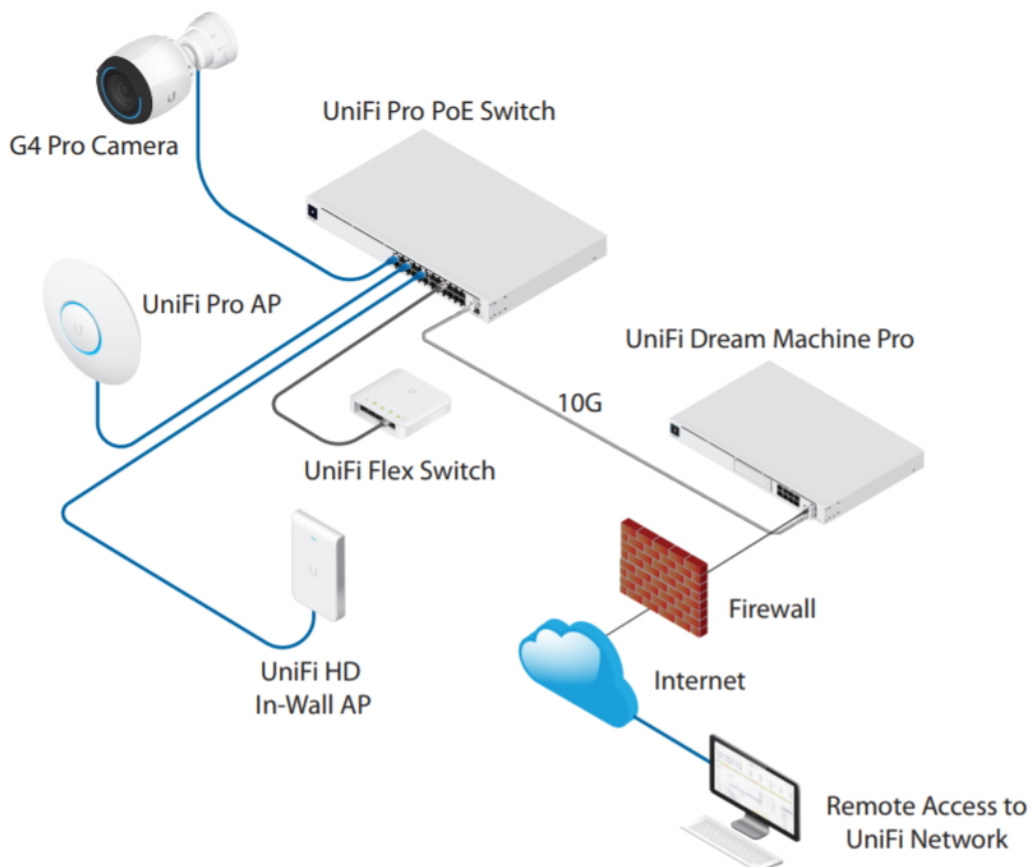

Popis

Ubiquiti UniFi Switch Pro 48 PoE 600 W

UniFi Switch (USW-PRO-48-POE) je ideální pro malé a střední firmy, které požadují spolehlivý **switch s managementem** v profesionálním provedení určený pro montáž do racku **1U**.

Vybudujte vaši síť s řadou Ubiquiti networks UniFi Switch. **UniFi Switch Pro 48 PoE** je vysoce výkonný, plně **gigabitový PoE switch** známého výrobce Ubiquiti ze série UniFi, který navíc disponuje **1,3" dotykovým LCM displejem** pro usnadnění ovládání.

Je osazen **48x Gbit ethernetovými porty a čtyřmi SFP+ porty (10 Gb/s)**.

Konfiguraci a správu UniFi zařízení umožňuje aplikace UniFi Network, která je předinstalovaná na [UniFi OS konzolích](#) (UniFi Dream Machine, Dream Router, Dream Wall, Express, Cloud Gateway Ultra atd.). Alternativou je volně dostupný software UniFi Network Server, určený pro instalaci na vlastní počítač nebo server (Windows, MacOS, Linux). Software UniFi Network Server je neustále vylepšován, a proto doporučujeme vždy používat aktuální verzi, kterou stahujete na stránkách Ubiquiti v sekci [Download](#). Více informací o tomto produktu se dozvíte také na [školení Ubiquiti](#).

Jednou z největších předností tohoto switche je **podpora PoE dle normy IEEE 802.3at/bt na každém portu** (40x PoE+ a 8x PoE++) pro napájení mnoha zařízení. Ve výchozím nastavení UniFi Switch **automaticky detekuje 802.3at/bt** na připojeném zařízení, tak aby mohlo zařízení automaticky přijímat PoE.