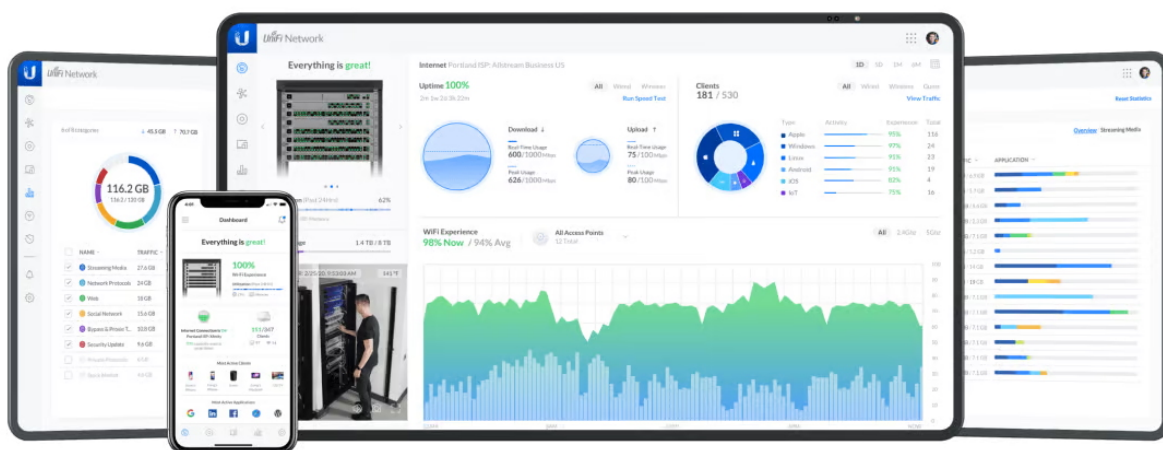

UBIQUITI UNIFI SWITCH PRO 48 POE

| | |
|--------------|---|
| Cena celkem: | 30 166 Kč (bez DPH: 24 931 Kč) |
| Běžná cena: | 33 183 Kč |
| Ušetříte: | 3 017 Kč |
| Kód zboží: | NAPUBT1057 |
| Part No.: | USW-Pro-48-POE |
| Záruka: | 26 měs. |
| Stav: | Nové zboží |

Popis

Ubiquiti UniFi Switch Pro 48 PoE 600 W

UniFi Switch (USW-PRO-48-POE) je ideální pro malé a střední firmy, které požadují spolehlivý **switch s managementem** v profesionálním provedení určený pro montáž do racku **1U**.

Vybudujte vaši síť s řadou Ubiquiti networks UniFi Switch. **UniFi Switch Pro 48 PoE** je vysoce výkonný, plně **gigabitový PoE switch** známého výrobce Ubiquiti ze série UniFi, který navíc disponuje **1,3" dotykovým LCM displejem** pro usnadnění ovládání.

Je osazen **48x Gbit ethernetovými porty a čtyřmi SFP+ porty (10 Gb/s)**.

Konfiguraci a správu UniFi zařízení umožňuje aplikace UniFi Network, která je předinstalovaná na [UniFi OS konzolích](#) (UniFi Dream Machine, Dream Router, Dream Wall, Express, Cloud Gateway Ultra atd.). Alternativou je volně dostupný software UniFi Network Server, určený pro instalaci na vlastní počítač nebo server (Windows, MacOS, Linux). Software UniFi Network Server je neustále vylepšován, a proto doporučujeme vždy používat aktuální verzi, kterou stahujete na stránkách Ubiquiti v sekci [Download](#). Více informací o tomto produktu se dozvíte také na [školení Ubiquiti](#).